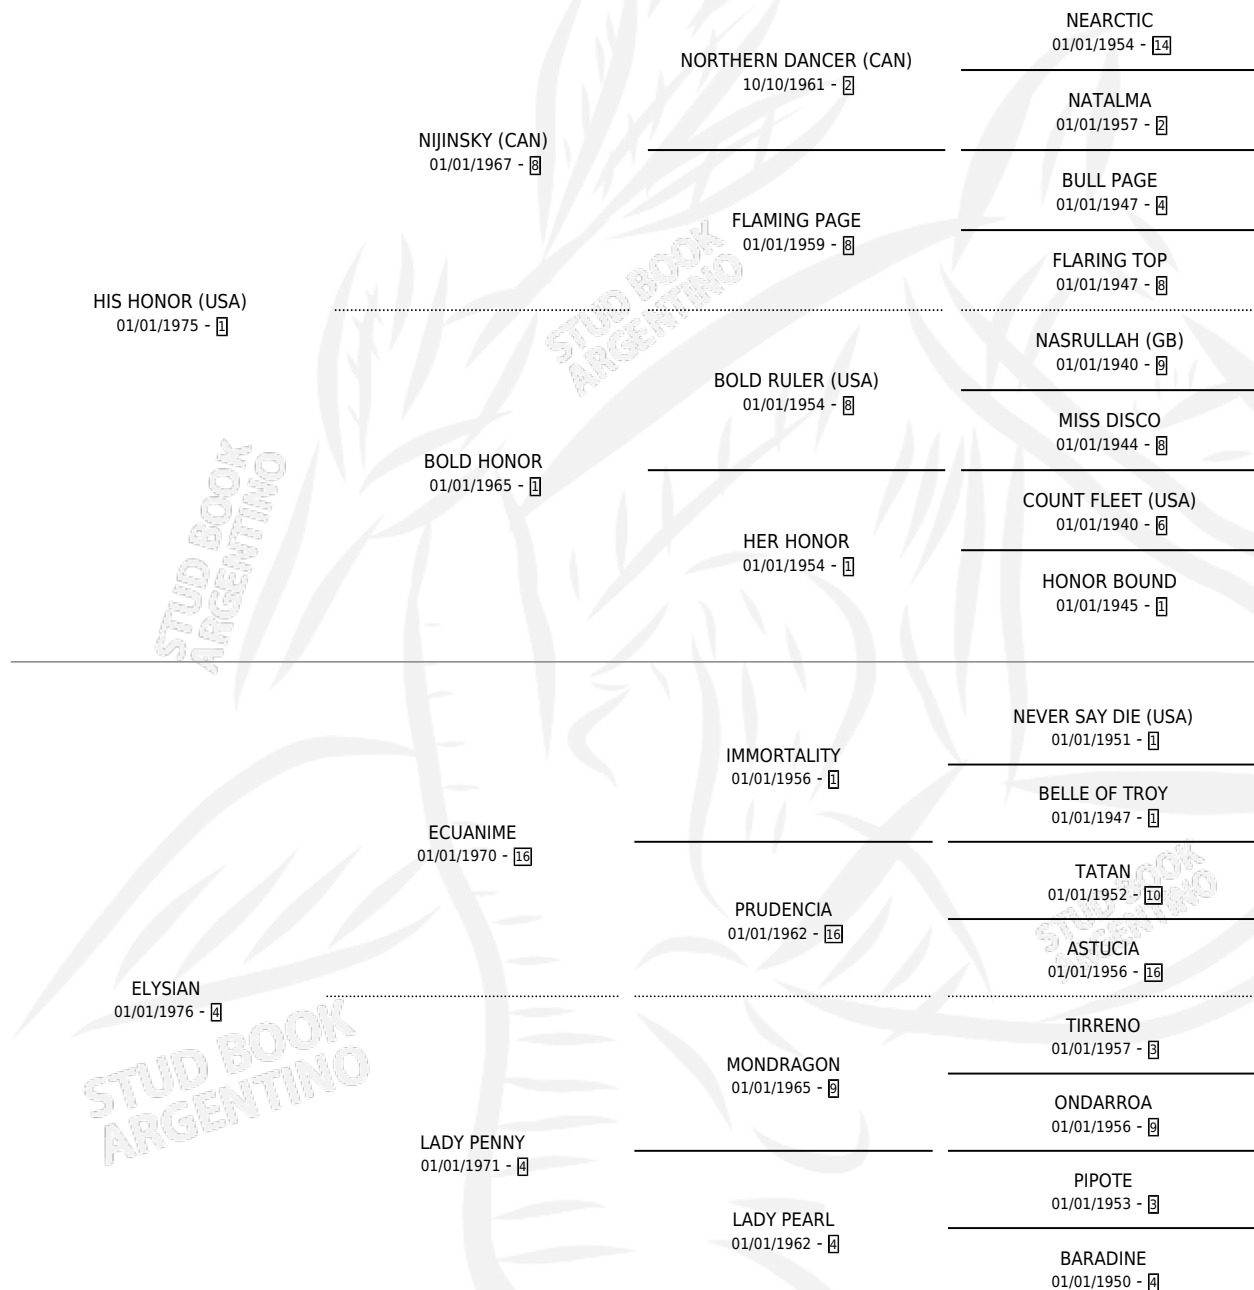

ARBOLADA

por HIS HONOR (USA) y ELYSIAN por ECUANIME

Argentina · Hembra · Alazan · SP · 13/09/1989
Familia 4-b · Volumen 33

ESTADO

TIPIFICACIÓN SANGUÍNEA	✓
TIPIFICACIÓN POR ADN	X
PASAPORTE	X
IDENTIFICACIÓN POR MICROCHIP	X
REPRODUCTOR	✓

Lugar de nacimiento: Maria del Sol

Criador: Moscon Arturo Sergio

~

HIJOS

	MACHOS	HEMBRAS
1 NACIERON	1	0

SIN ACTUACIONES

PEDIGREE