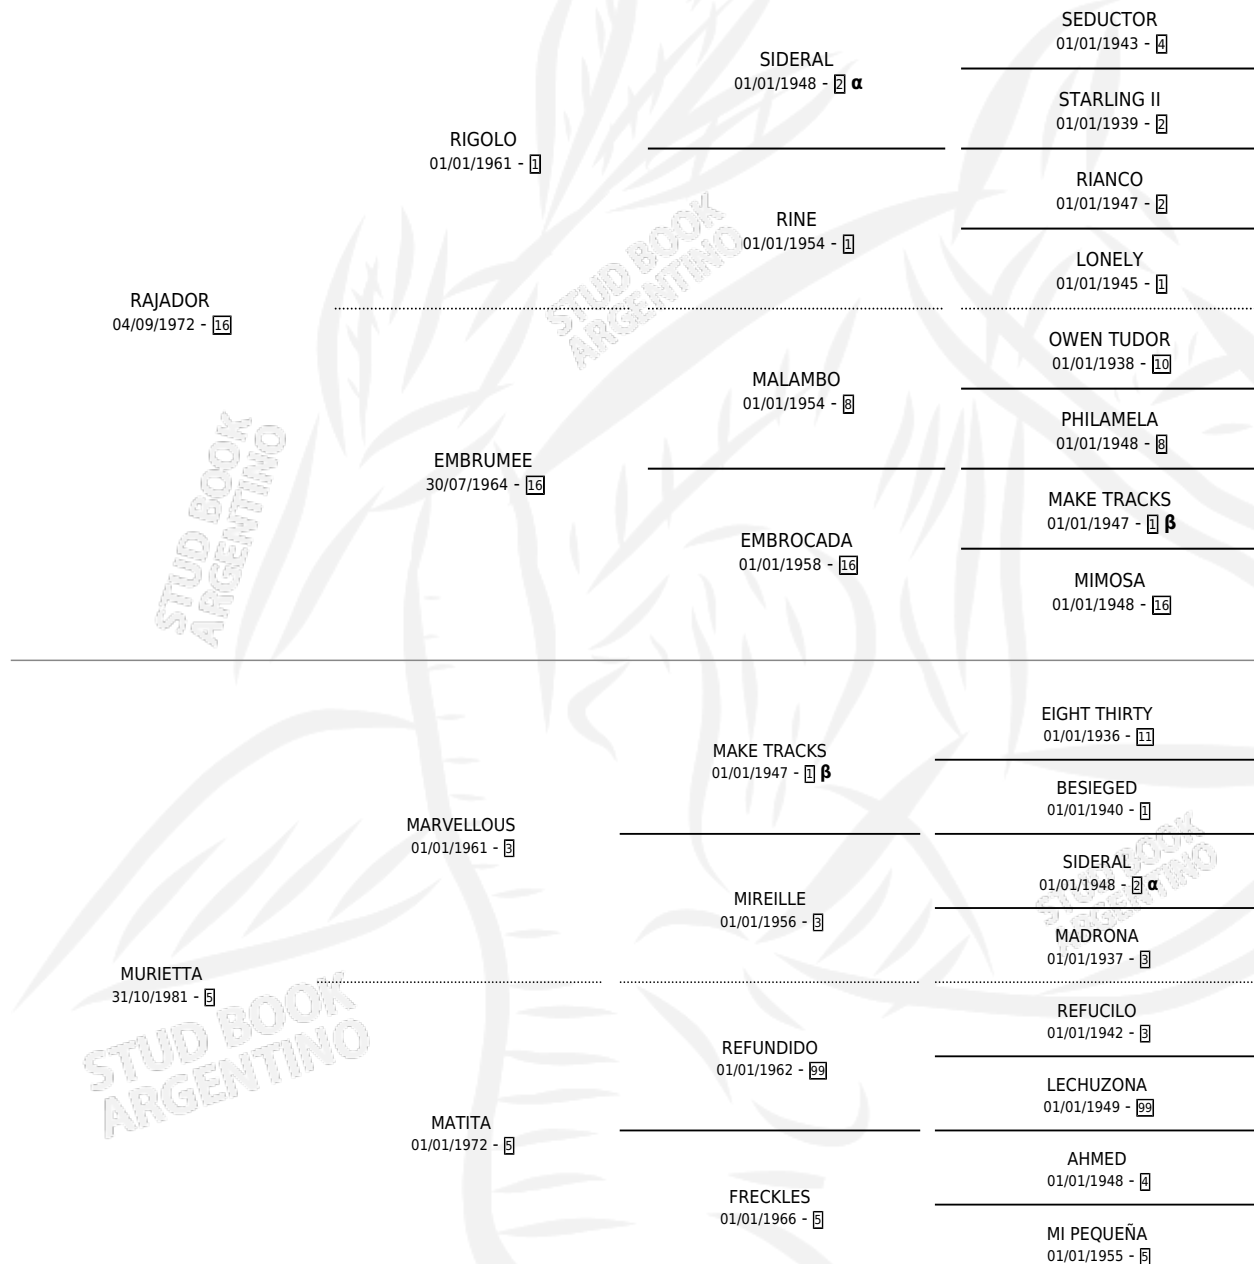

RAJA SOLO

por RAJADOR y MURIETTA por MARVELLOUS

Argentina · Macho · Zaino · SP · 20/10/1989
Familia 5-d · Volumen 33

ESTADO

TIPIFICACIÓN SANGUÍNEA	X
TIPIFICACIÓN POR ADN	X
PASAPORTE	X
IDENTIFICACIÓN POR MICROCHIP	X
REPRODUCTOR	X

Lugar de nacimiento: Harvey

Criador: Sin dato

PEDIGREE

INBREEDING : α, β

RAJA SOLO

Datos oficiales del Stud Book Argentino

Documento generado el 10/05/2026

studbook.org.ar