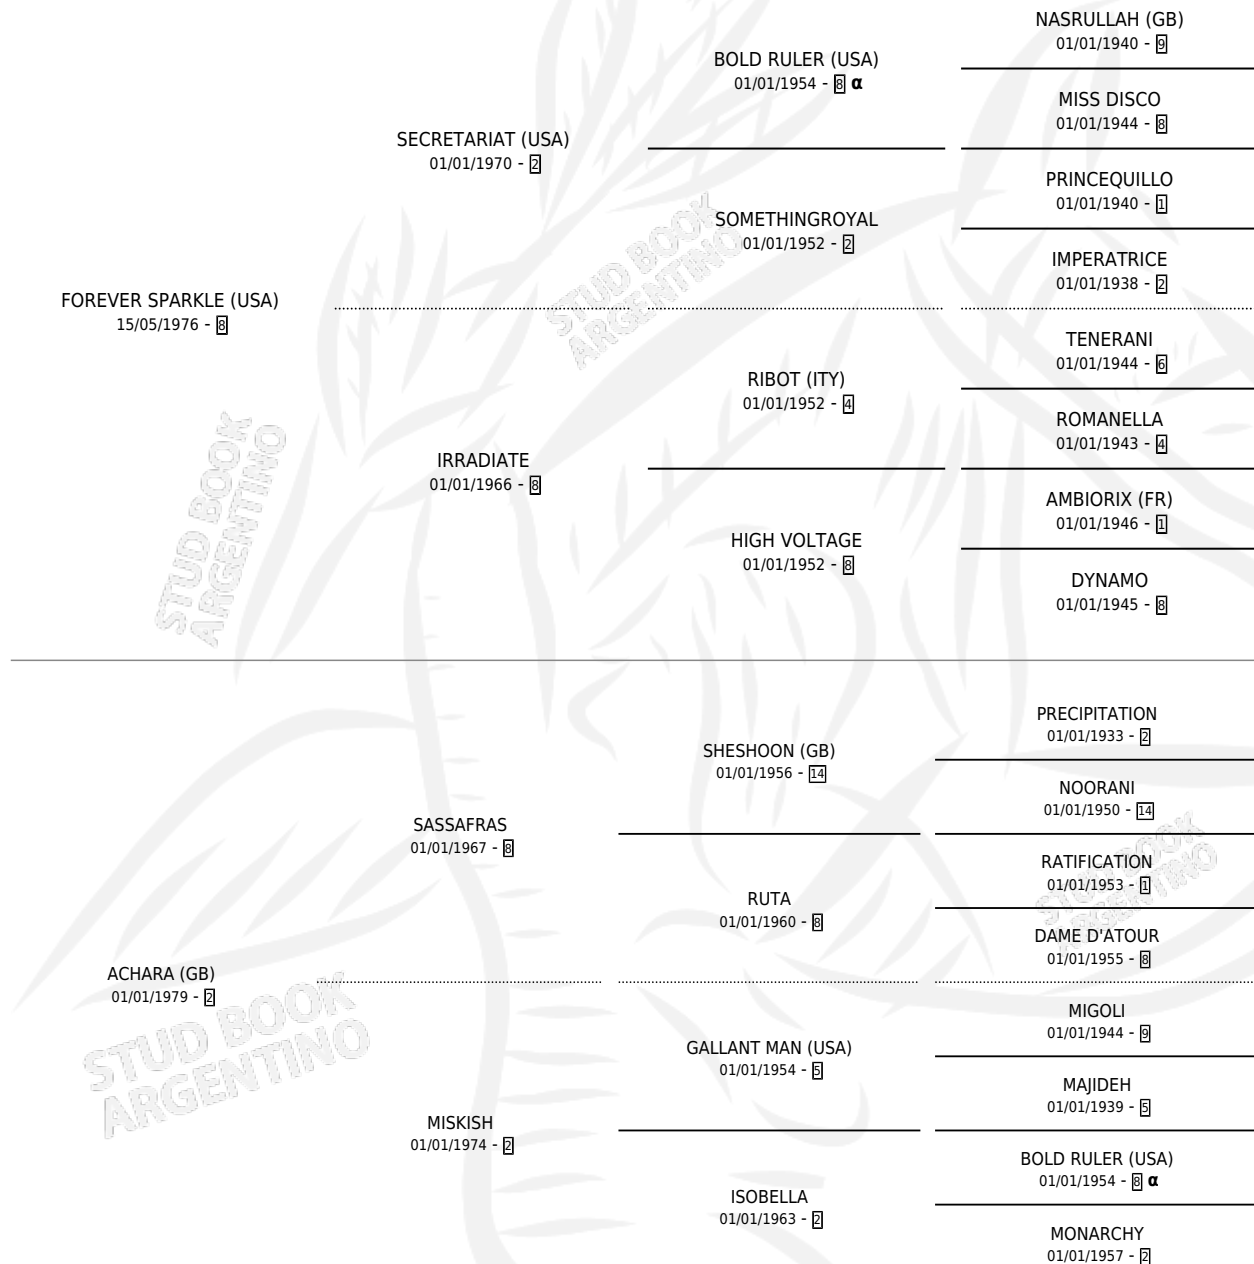

FERCHO

por **FOREVER SPARKLE (USA)** y **ACHARA (GB)** por **SASSAFRAS**

Argentina · Macho · Tordillo · SP · 18/09/1989
Familia 2-f · Volumen 33

ESTADO

TIPIFICACIÓN SANGUÍNEA	X
TIPIFICACIÓN POR ADN	X
PASAPORTE	X
IDENTIFICACIÓN POR MICROCHIP	X
REPRODUCTOR	X

Lugar de nacimiento: Rancho Lujan
Criador: Sin dato

PEDIGREE

INBREEDING : α

FERCHO

Datos oficiales del Stud Book Argentino

Documento generado el 15/06/2025

studbook.org.ar