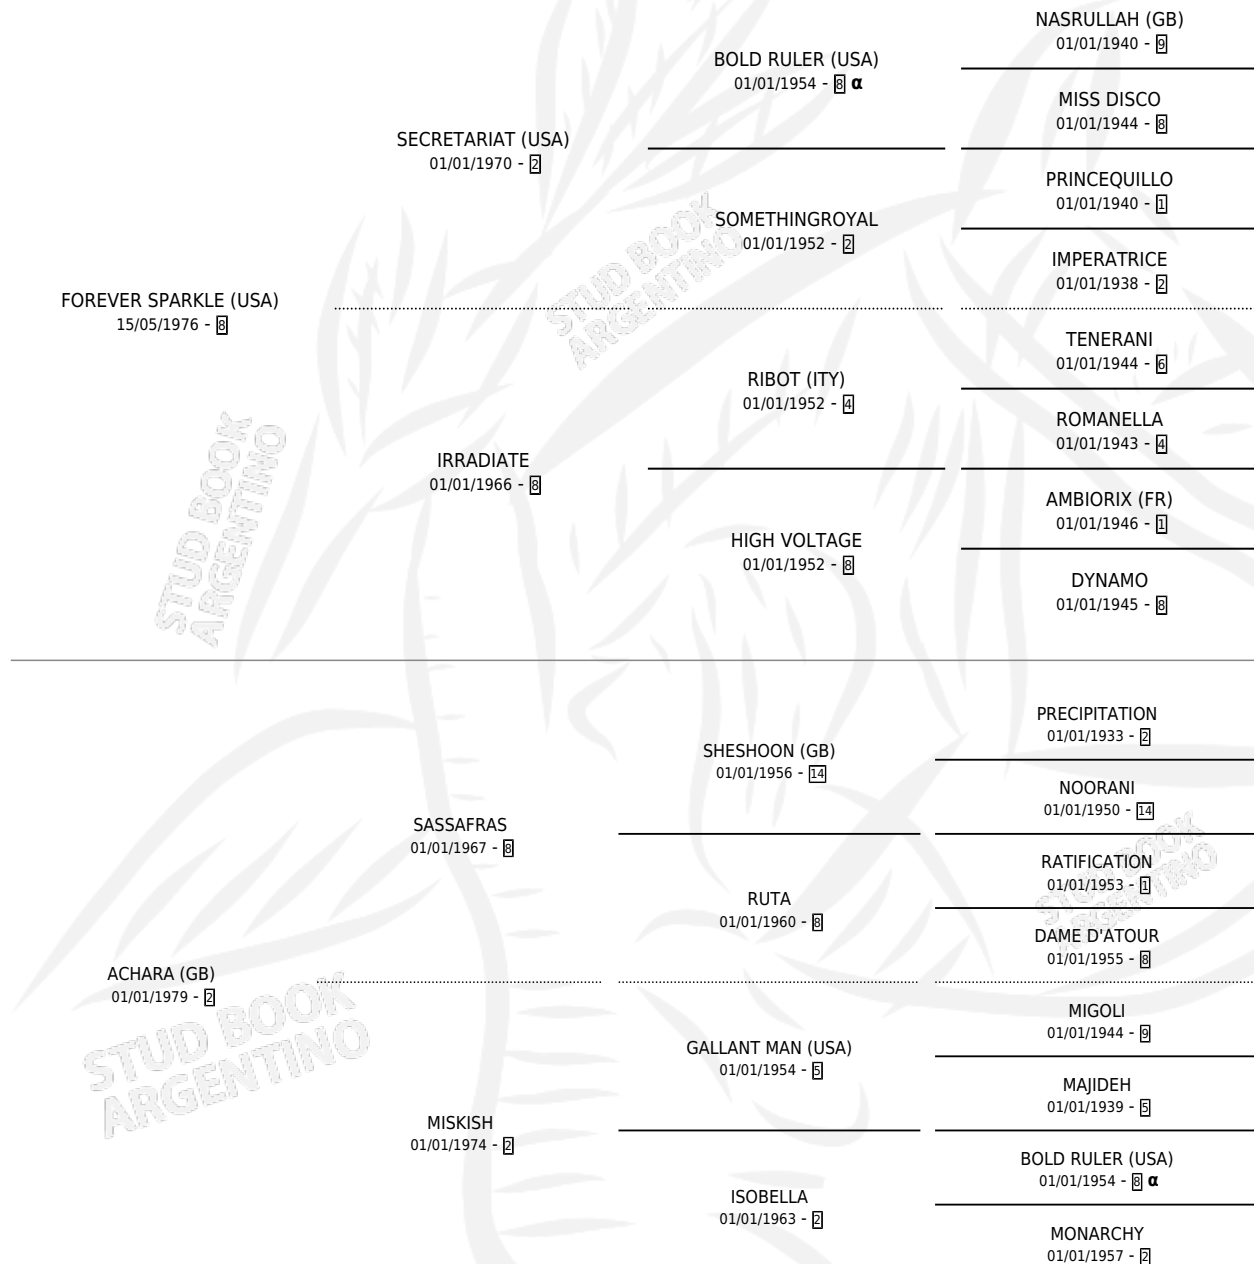

FERCHO

por **FOREVER SPARKLE (USA)** y **ACHARA (GB)** por **SASSAFRAS**

Argentina · Macho · Tordillo · SP · 18/09/1989
Familia 2-f · Volumen 33

ESTADO

TIPIFICACIÓN SANGUÍNEA	X
TIPIFICACIÓN POR ADN	X
PASAPORTE	X
IDENTIFICACIÓN POR MICROCHIP	X
REPRODUCTOR	X

Lugar de nacimiento: Rancho Lujan
Criador: Sin dato

PEDIGREE

INBREEDING : α

FERCHO

Datos oficiales del Stud Book Argentino

Documento generado el 06/05/2026

studbook.org.ar