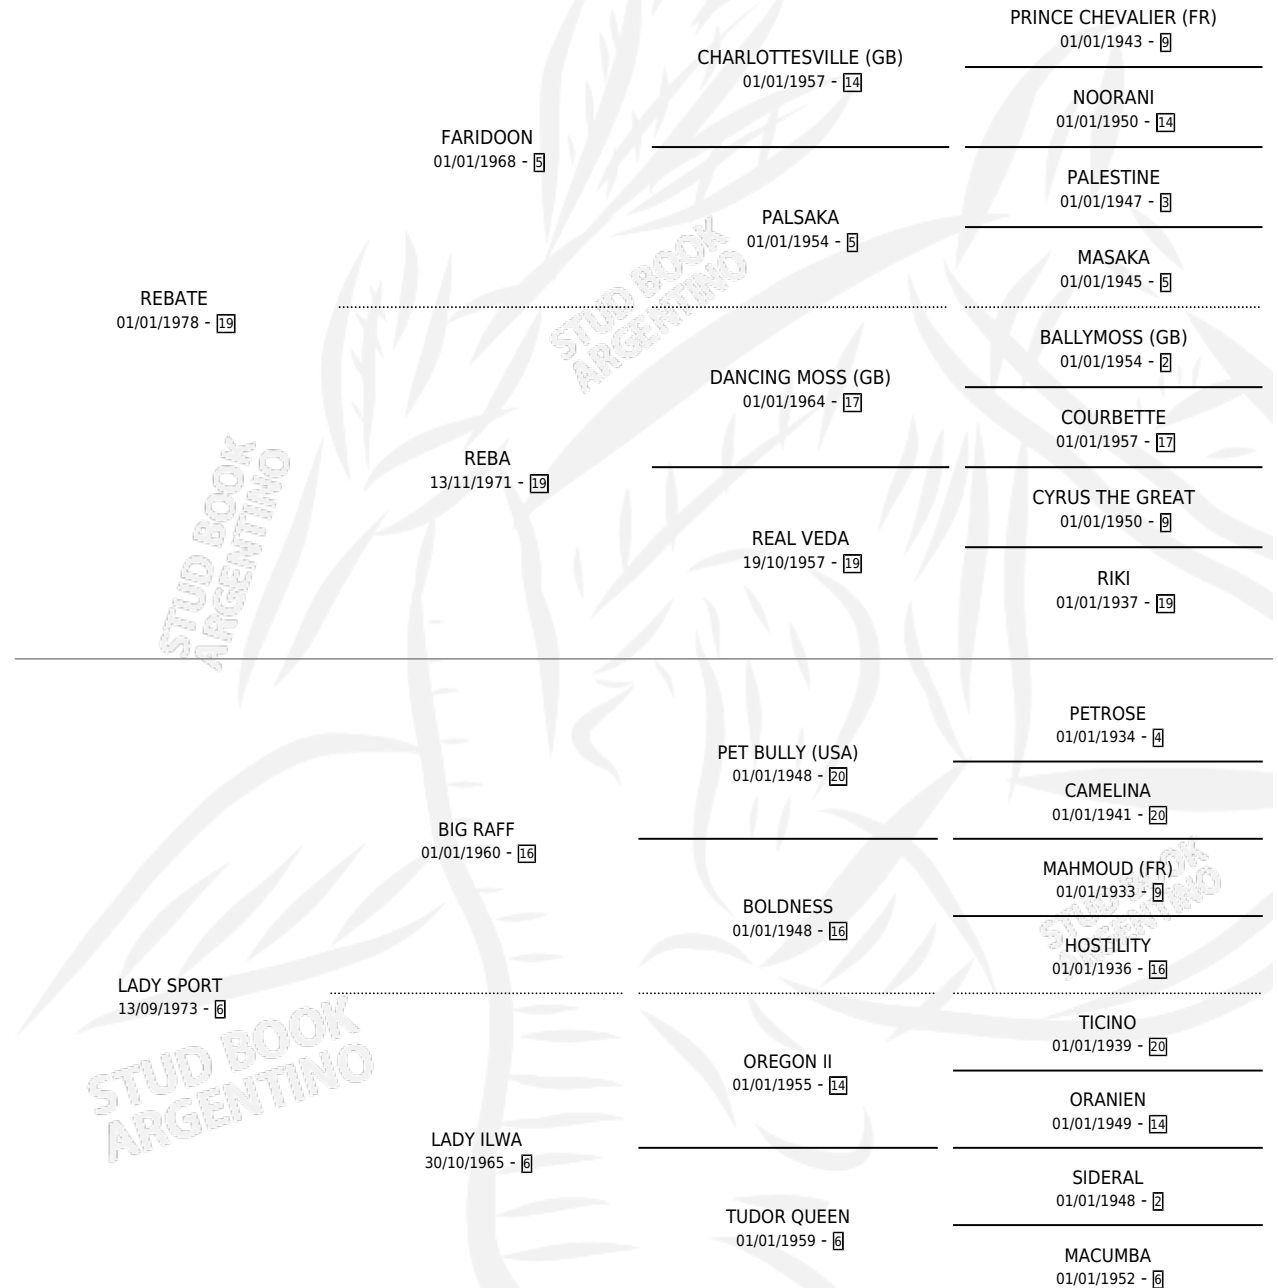

RUCANELO

por **REBATE** y **LADY SPORT** por **BIG RAFF**

Argentina · Macho · Zaino · SP · 22/10/1989
Familia 6-a · Volumen 33

ESTADO

TIPIFICACIÓN SANGUÍNEA	X
TIPIFICACIÓN POR ADN	X
PASAPORTE	X
IDENTIFICACIÓN POR MICROCHIP	X
REPRODUCTOR	X

Lugar de nacimiento: Providencia

Criador: Sin dato

PEDIGREE