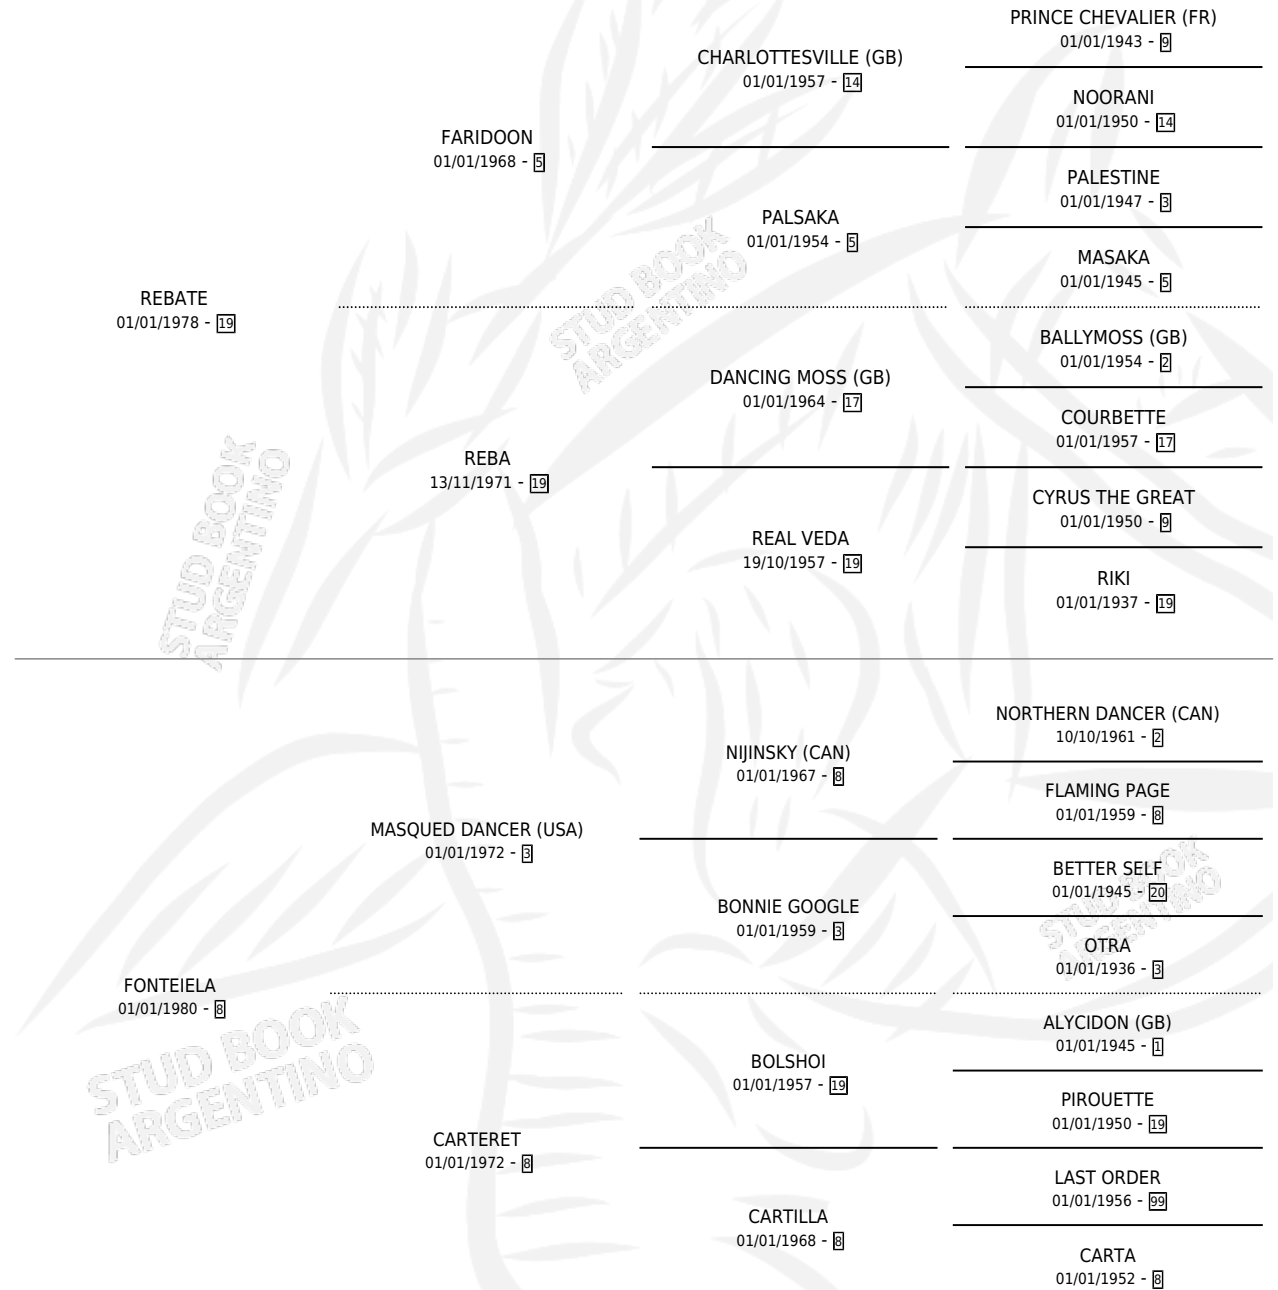

RANCUL

por **REBATE** y **FONTEIELA** por **MASQUED DANCER (USA)**

Argentina · Macho · Zaino · SP · 17/10/1989
Familia 8 · Volumen 33

ESTADO

TIPIFICACIÓN SANGUÍNEA	X
TIPIFICACIÓN POR ADN	X
PASAPORTE	X
IDENTIFICACIÓN POR MICROCHIP	X
REPRODUCTOR	X

Lugar de nacimiento: Providencia

Criador: Sin dato

PEDIGREE

CAMPAÑA

Solo carreras oficiales de Argentina

POR EDAD

EDAD	CC	1°	2°	3°	4°	5°	NP	CLC	CLG	CLCG1	CLGG1	IMPORTE	GANANCIA / CC
2 AÑOS	1	0	0	0	0	0	1	0	0	0	0	\$0	\$0
3 AÑOS	9	1	1	0	1	0	6	0	0	0	0	\$5,000	\$556
4 AÑOS	1	0	0	0	0	0	1	0	0	0	0	\$0	\$0
TOTALES	11	1	1	0	1	0	8	0	0	0	0	\$5,000	\$455
%		9.1%	9.1%	0.0%	9.1%	0.0%	72.7%	0.0%	0.0%	0.0%	0.0%		