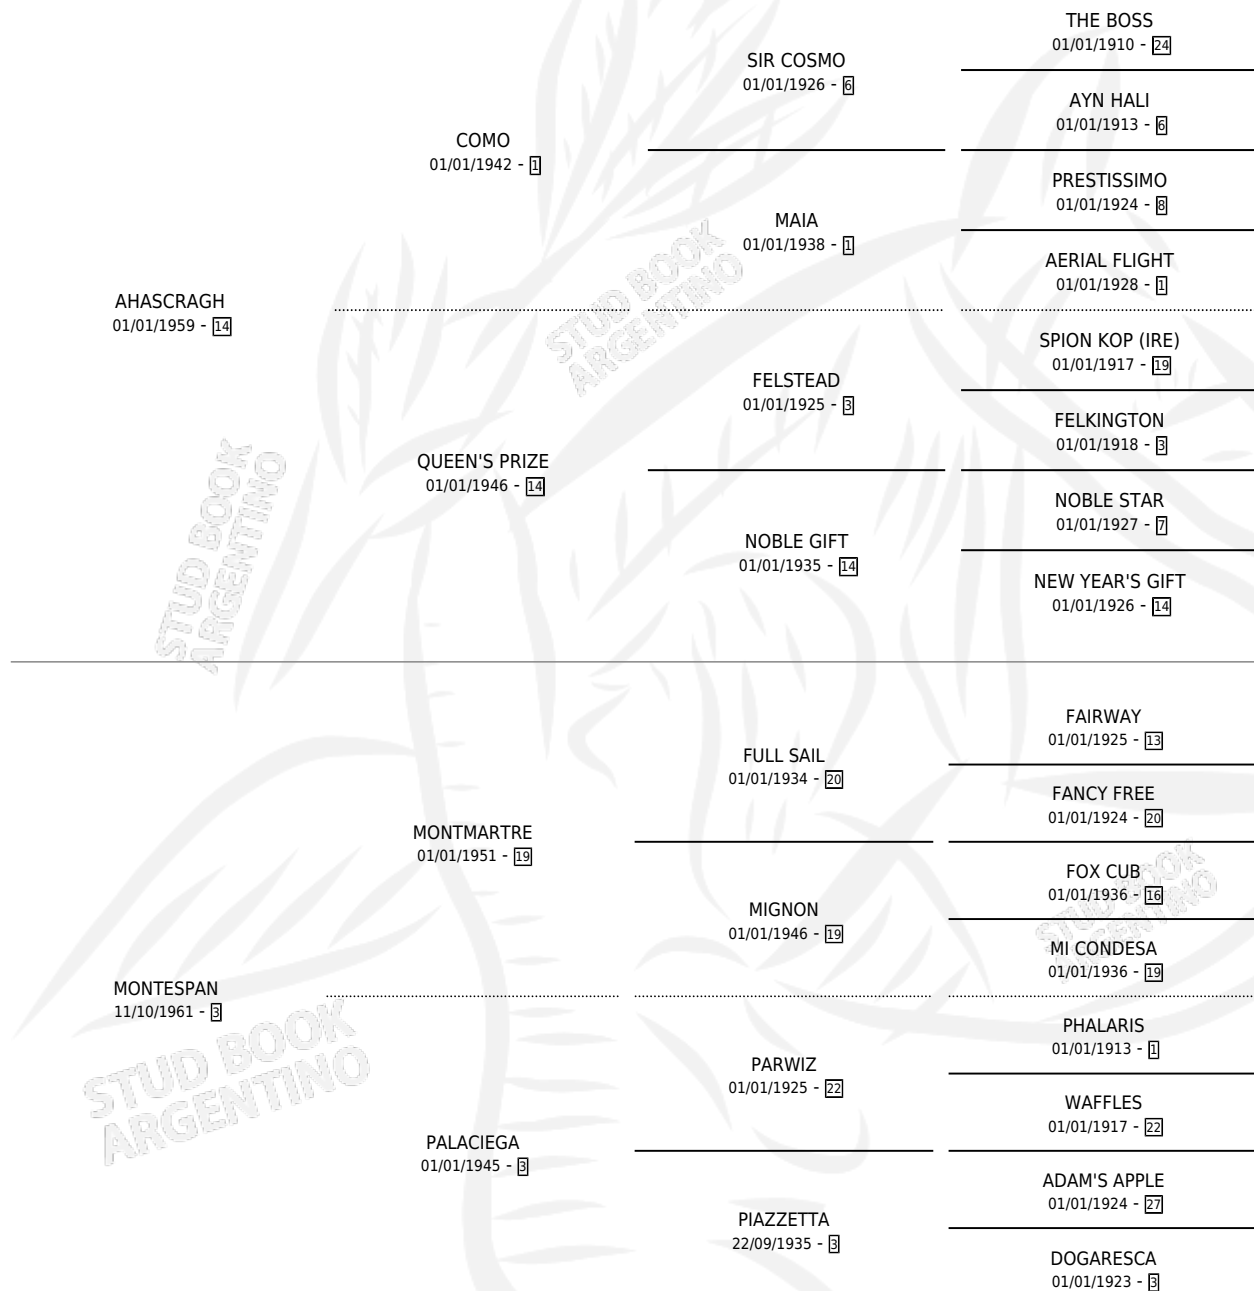

SANDIE SHAW

por AHASCRAUGH y MONTESPAN por MONTMARTRE

Argentina · Hembra · Alazan Tostado · SP · 19/10/1970
Familia 3-b · Volumen 27

ESTADO

TIPIFICACIÓN SANGUÍNEA	X
TIPIFICACIÓN POR ADN	X
PASAPORTE	X
IDENTIFICACIÓN POR MICROCHIP	X
REPRODUCTOR	✓

Lugar de nacimiento: Campo particular

Criador: Sin dato

~

HIJOS

	MACHOS	HEMBRAS
6 NACIERON	2	4
3 CORRIERON	0	3
2 GANARON	0	2
0 GANADORES CL	0 GANADORES GR	0 GANADORES G1

PEDIGREE

S

mientos 5 / Efectividad 62.50%

PADRILLO	PRODUCTO	CRIADOR	1ER SERVICIO	ÚLTIMO SERVICIO
ESTOPIN	EL JANITO (M A, 29/08/1991)	SIN DATO	12/09/1990	14/09/1990
SANDIE SHAW	KIF-KIF (M A, 13/09/1990)	SIN DATO	17/09/1989	17/09/1989
EL VIRTUOSO	PURITA (H ZD, 09/09/1989)	SIN DATO	29/09/1988	29/09/1988
CABILEÑO	Ø		12/10/1987	12/10/1987
PROPICIO	Ø		03/11/1986	17/11/1986
NOBLE QUILLO (USA)	SCARLETTE (H ZC, 21/10/1986)	SIN DATO	09/11/1985	13/11/1985
LANGFORD	Ø			
VERVAIN (GB)	LUZERNE (H AT, 11/08/1985)	SIN DATO		