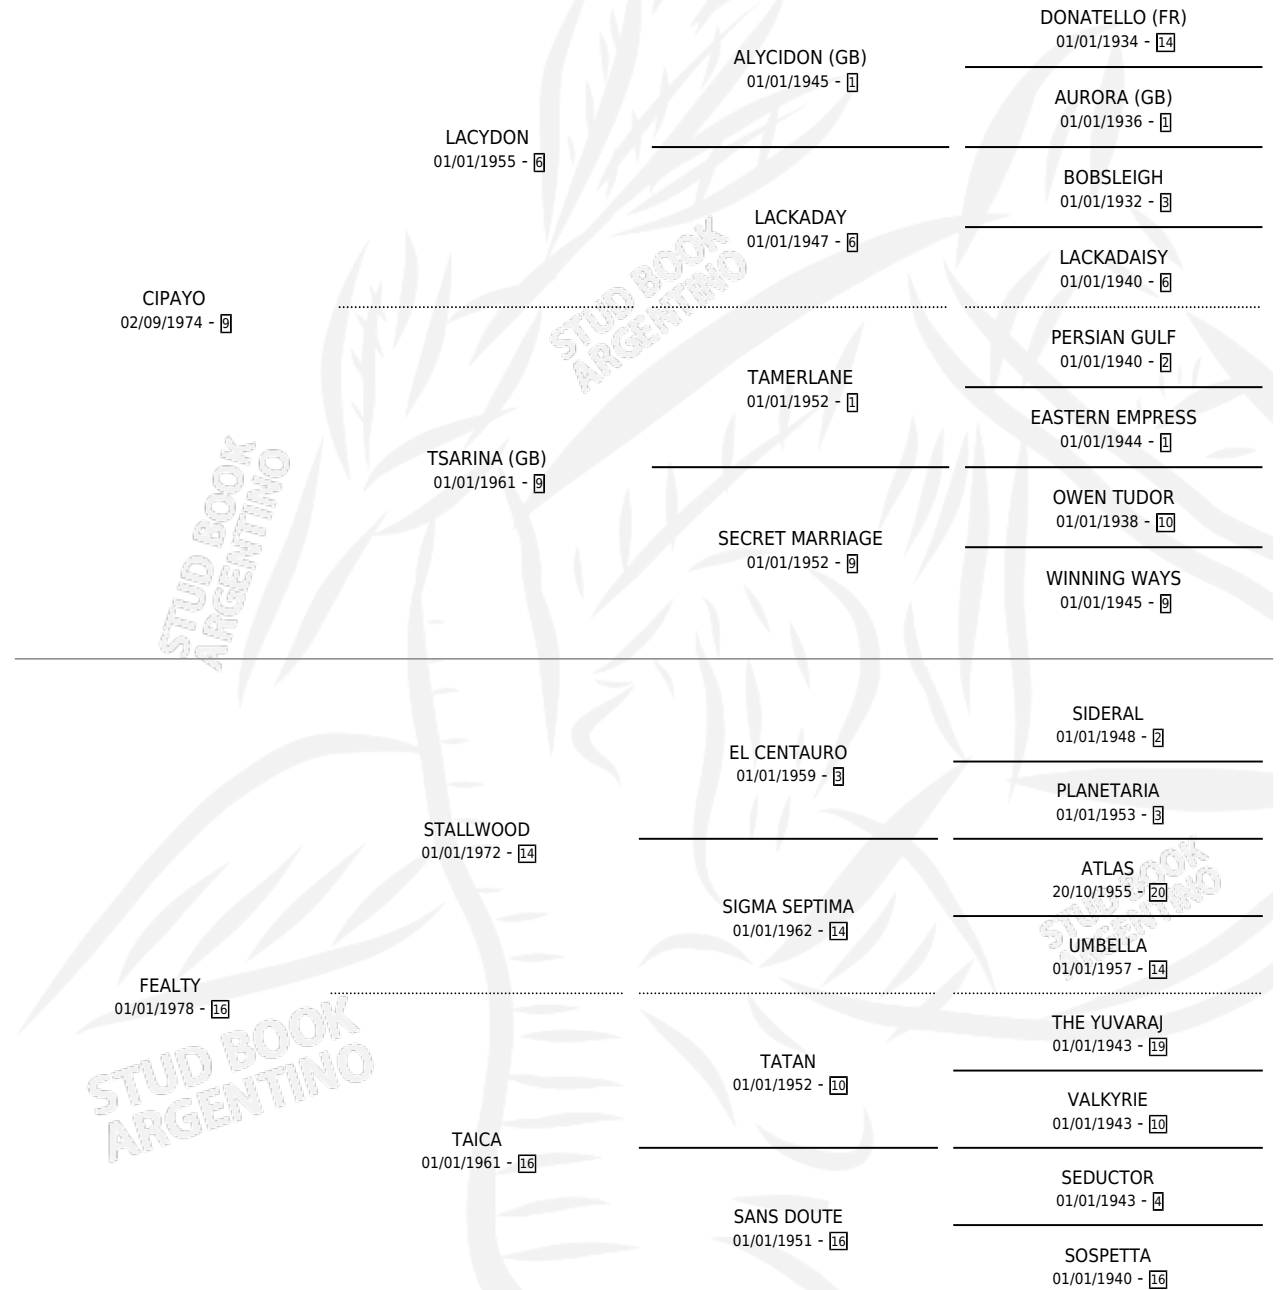

MILIARIO

por CIPAYO y FEALTY por STALLWOOD

Argentina · Macho · Zaino · SP · 11/09/1989
Familia 16-e · Volumen 33

ESTADO

TIPIFICACIÓN SANGUÍNEA	✓
TIPIFICACIÓN POR ADN	X
PASAPORTE	X
IDENTIFICACIÓN POR MICROCHIP	X
REPRODUCTOR	✓

Lugar de nacimiento: La Irenita

Criador: Sin dato

PEDIGREE

CAMPAÑA

Solo carreras oficiales de Argentina

POR EDAD

EDAD	CC	1°	2°	3°	4°	5°	NP	CLC	CLG	CLCG1	CLGG1	IMPORTE	GANANCIA / CC
2 AÑOS	2	0	1	0	0	0	1	0	0	0	0	\$0	\$0
3 AÑOS	4	1	0	0	1	0	2	2	0	1	0	\$2,025	\$506
4 AÑOS	1	0	0	0	0	0	1	1	0	0	0	\$0	\$0
TOTALES	7	1	1	0	1	0	4	3	0	1	0	\$2,025	\$289
%		14.3%	14.3%	0.0%	14.3%	0.0%	57.1%	42.9%	0.0%	33.3%	0.0%		