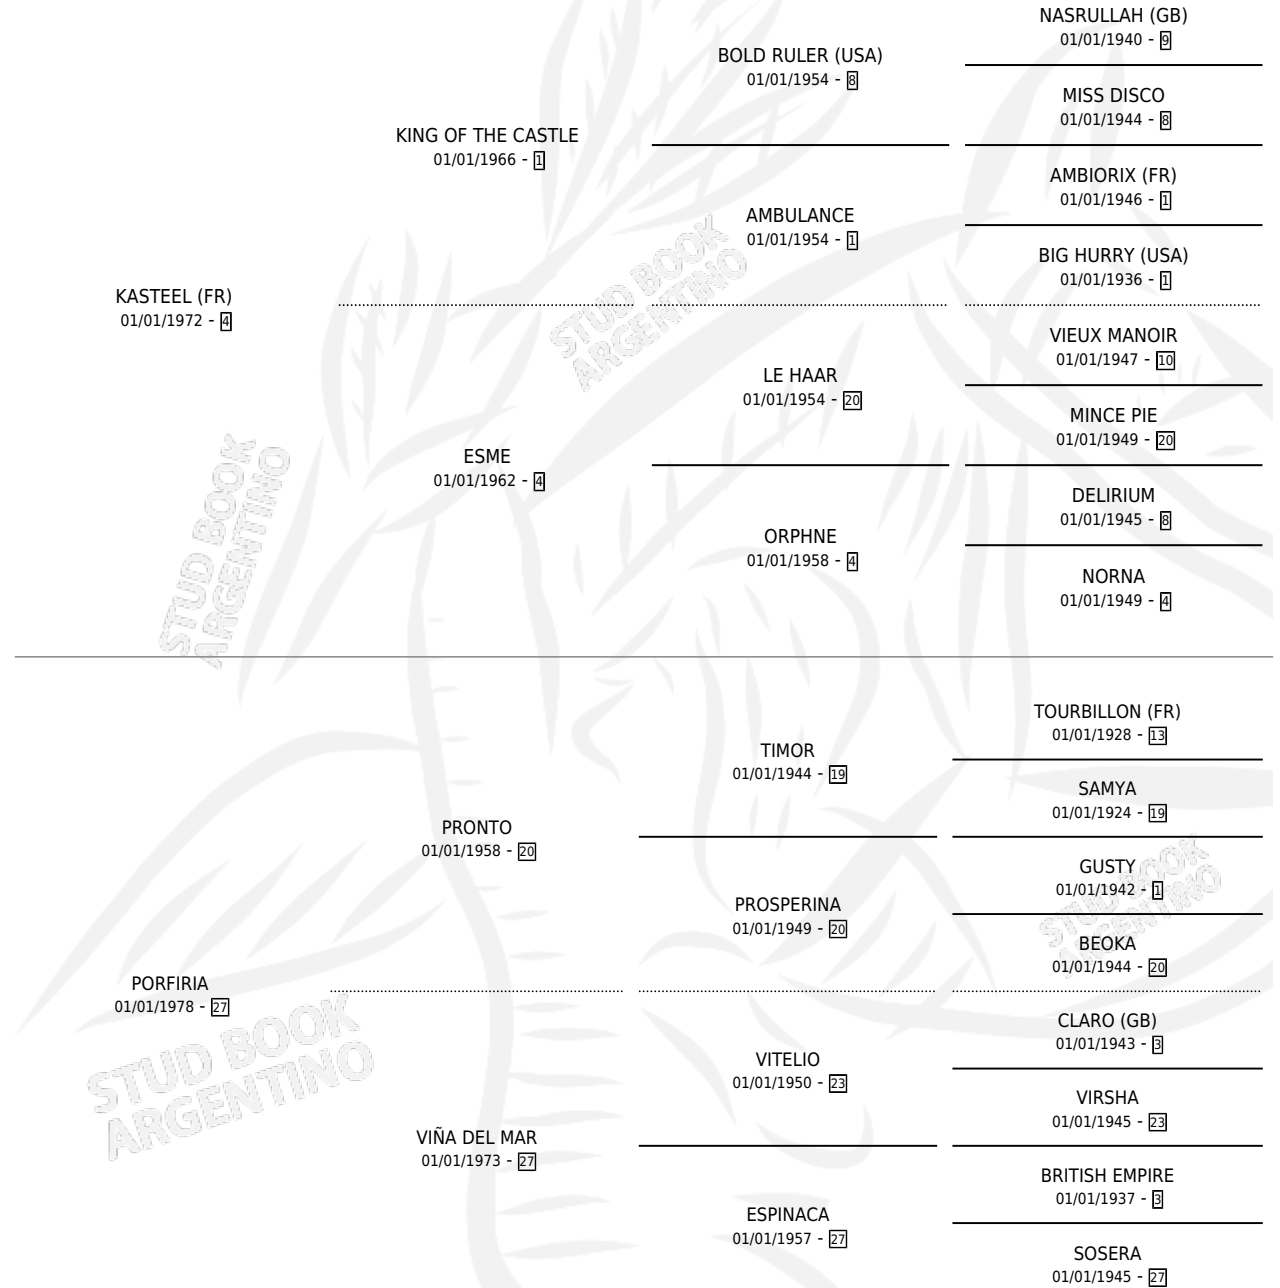

GITANO VIEJO

por **KASTEEL (FR)** y **PORFIRIA** por **PRONTO**

Argentina · Macho · Zaino · SP · 16/10/1989
Familia 27-a · Volumen 33

ESTADO

TIPIFICACIÓN SANGUÍNEA	X
TIPIFICACIÓN POR ADN	X
PASAPORTE	X
IDENTIFICACIÓN POR MICROCHIP	X
REPRODUCTOR	X

Lugar de nacimiento: El Pelado

Criador: Sin dato

PEDIGREE

CAMPAÑA

Solo carreras oficiales de Argentina

POR EDAD

EDAD	CC	1°	2°	3°	4°	5°	NP	CLC	CLG	CLCG1	CLGG1	IMPORTE	GANANCIA / CC
4 AÑOS	6	0	0	0	0	0	6	0	0	0	0	\$0	\$0
5 AÑOS	8	0	1	1	0	0	6	0	0	0	0	\$360	\$45
TOTALES	14	0	1	1	0	0	12	0	0	0	0	\$360	\$26
%		0.0%	7.1%	7.1%	0.0%	0.0%	85.7%	0.0%	0.0%	0.0%	0.0%		