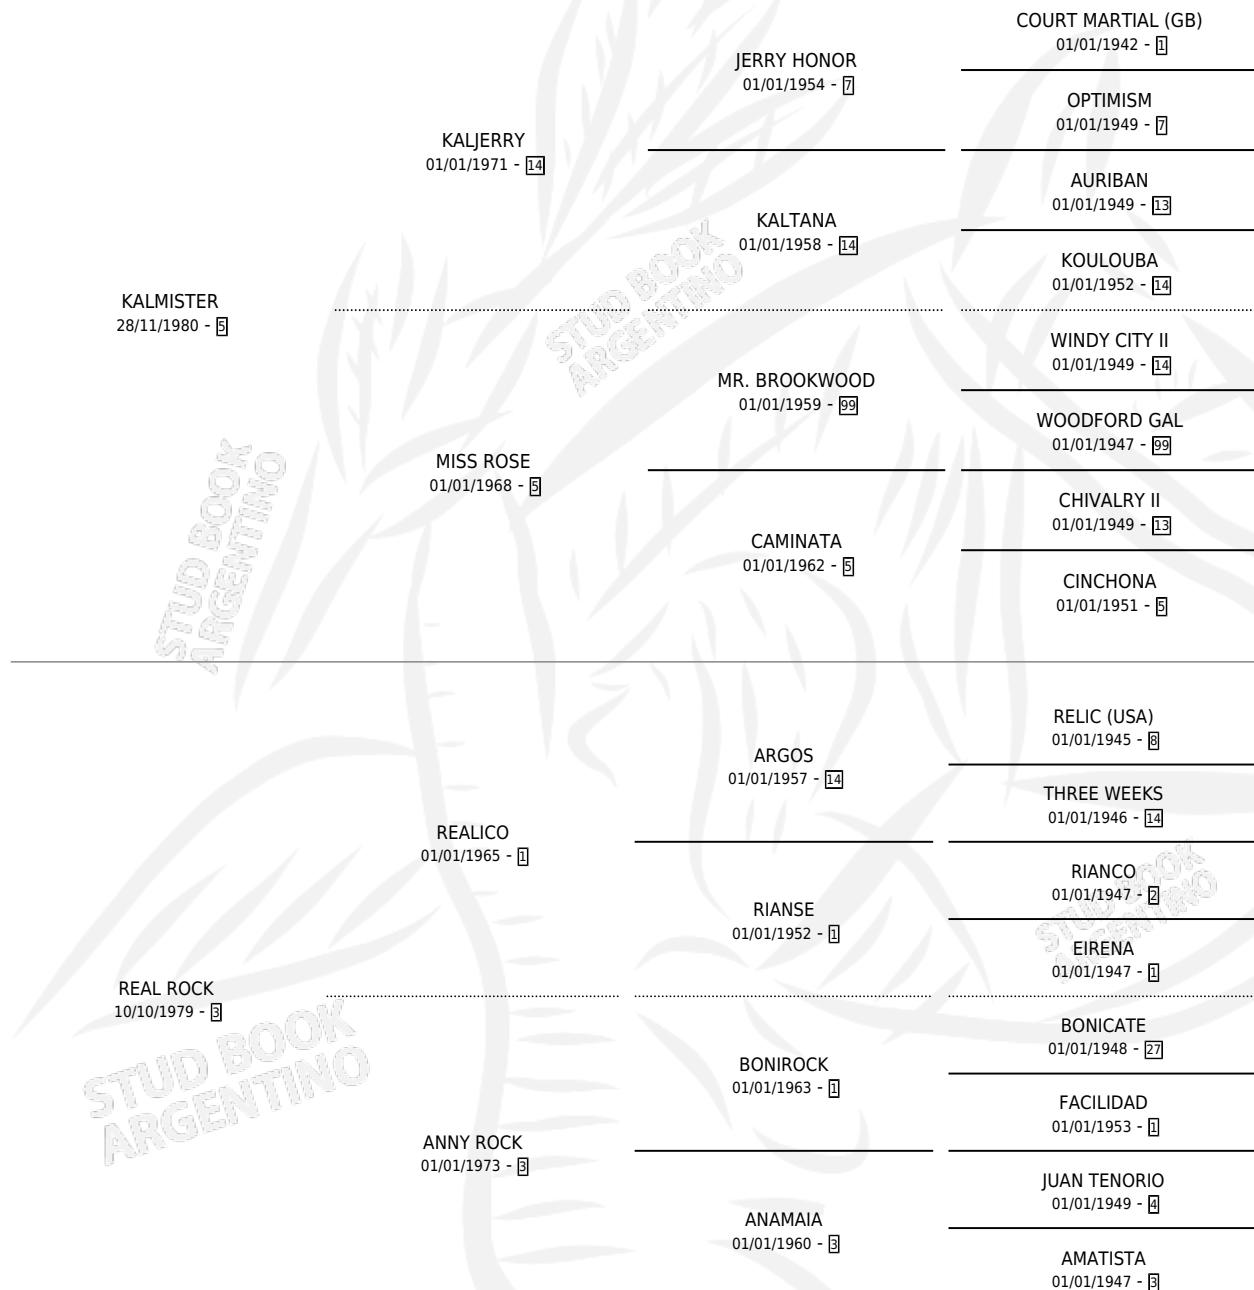

SOY INVITADA

por **KALMISTER** y **REAL ROCK** por **REALICO**

Argentina · Hembra · Tordillo · SP · 01/10/1989
Familia 3-n · Volumen 33

ESTADO

TIPIFICACIÓN SANGUÍNEA	✓
TIPIFICACIÓN POR ADN	X
PASAPORTE	X
IDENTIFICACIÓN POR MICROCHIP	X
REPRODUCTOR	✓

Lugar de nacimiento: Nel-son

Criador: Sin dato

~

HIJOS

	MACHOS	HEMBRAS
3 NACIERON	1	2
1 CORRIERON	0	1

SIN ACTUACIONES

PEDIGREE

S

mientos 3 / Efectividad 50.00%

PADRILLO	PRODUCTO	CRIADOR	1ER SERVICIO	ÚLTIMO SERVICIO
TEMAZO	∅		19/12/1998	21/12/1998
CHARLIE BROWN	∅		30/10/1997	01/11/1997
CHARLIE BROWN	SOY TERESA (H Z, 12/09/1997)	SIN DATO	12/09/1996	14/09/1996
CHARLIE BROWN	∅		20/10/1995	22/10/1995
CHARLIE BROWN	SOY ROCKERO (M ZC, 01/10/1995)	SIN DATO	14/10/1994	18/10/1994
CHARLIE BROWN	SOY PREFERIDA (H T, 02/10/1994)	SIN DATO	16/10/1993	20/10/1993