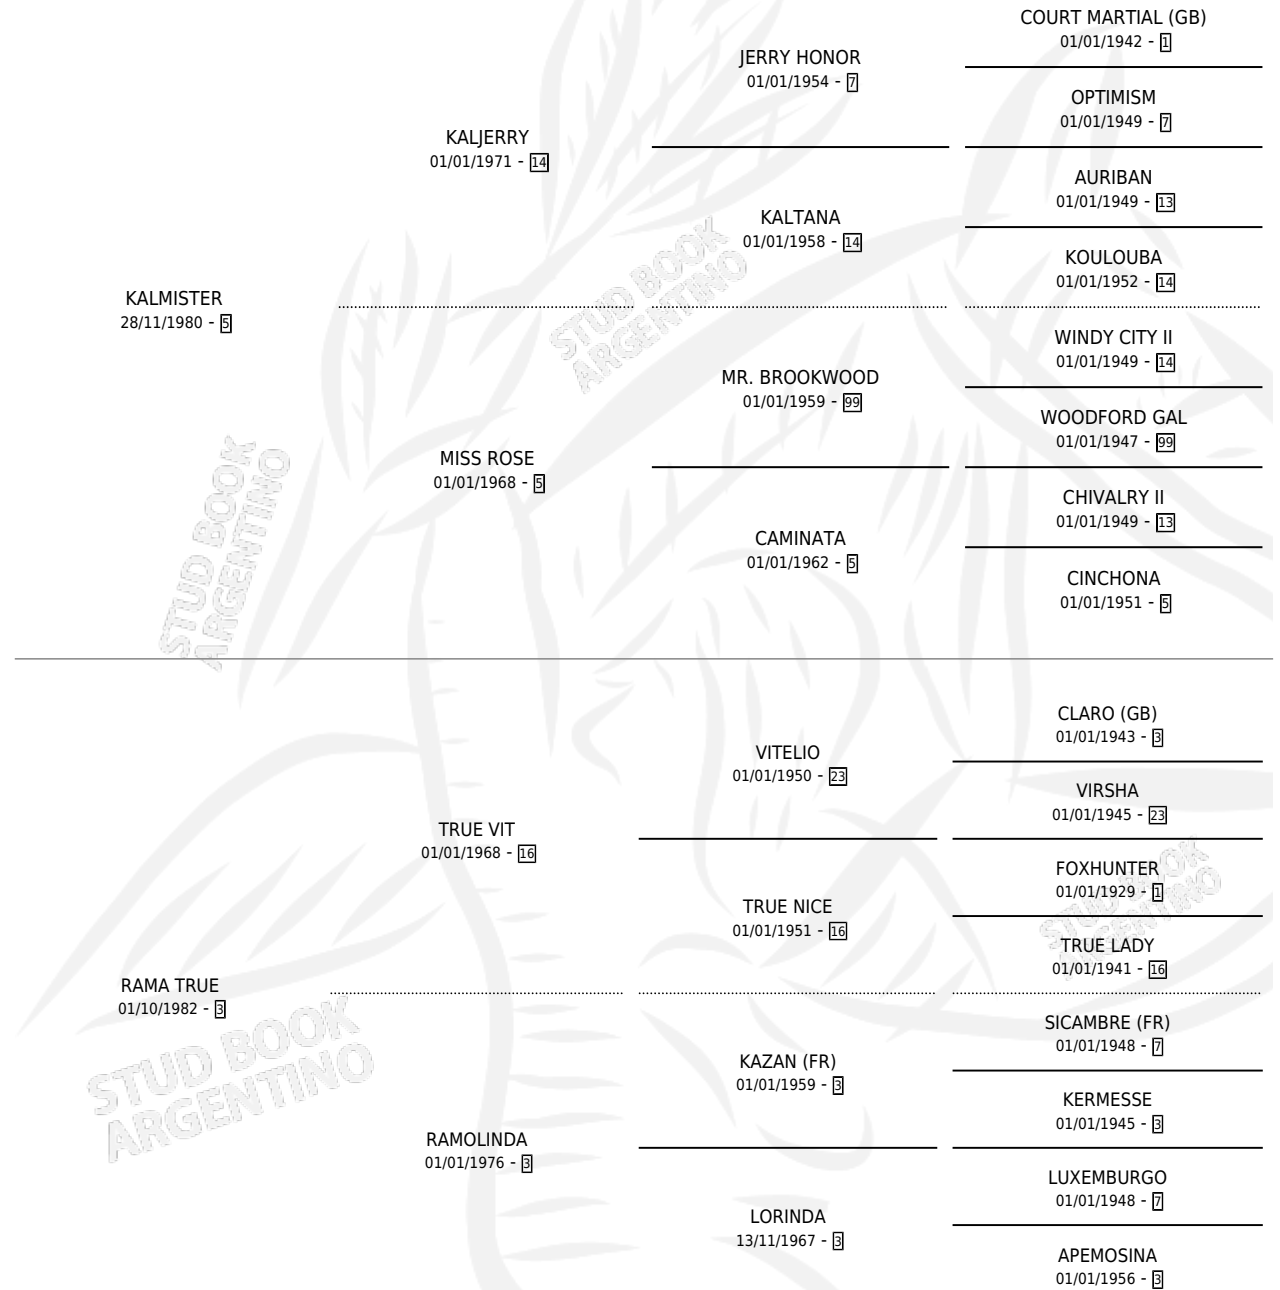

SOY UTIL

por KALMISTER y RAMA TRUE por TRUE VIT

Argentina · Hembra · Tordillo · SP · 02/10/1989
Familia 3-f · Volumen 33

ESTADO

TIPIFICACIÓN SANGUÍNEA	X
TIPIFICACIÓN POR ADN	X
PASAPORTE	X
IDENTIFICACIÓN POR MICROCHIP	X
REPRODUCTOR	X

Lugar de nacimiento: Nel-son

Criador: Sin dato

PEDIGREE

SOY UTIL

Datos oficiales del Stud Book Argentino

Documento generado el 14/05/2026

studbook.org.ar