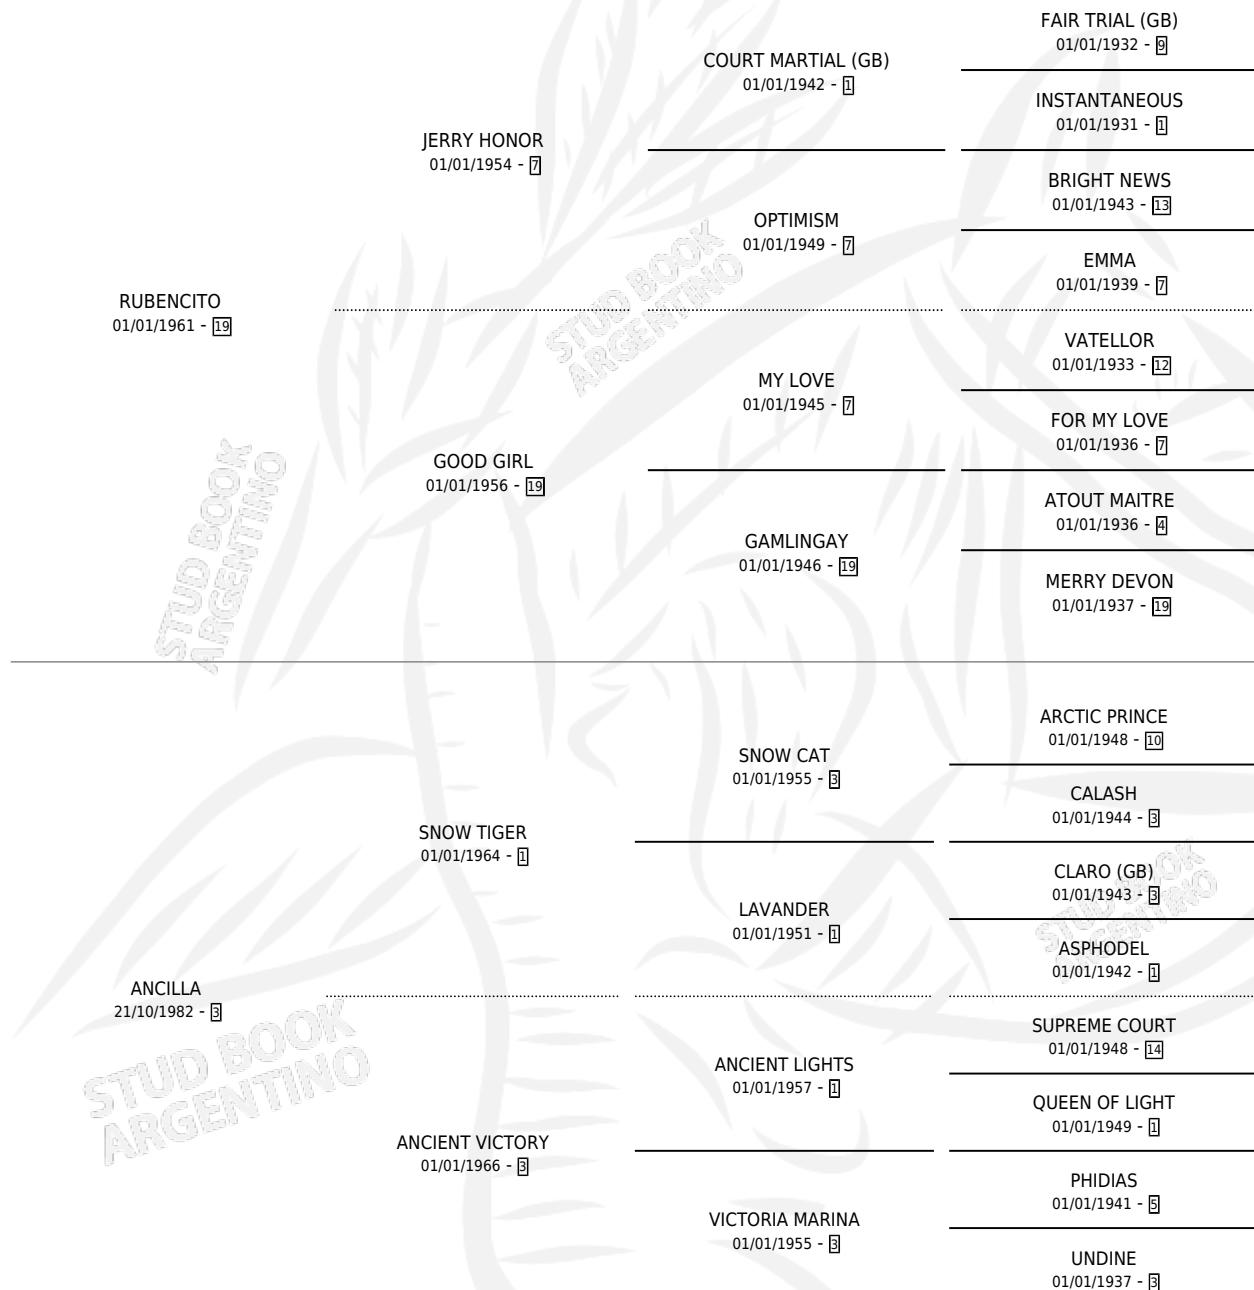

YEPOTA

por RUBENCITO y ANCILLA por SNOW TIGER

Argentina · Hembra · Zaino · SP · 15/10/1989
Familia 3-j · Volumen 33

ESTADO

TIPIFICACIÓN SANGUÍNEA	✓
TIPIFICACIÓN POR ADN	X
PASAPORTE	X
IDENTIFICACIÓN POR MICROCHIP	X
REPRODUCTOR	✓

Lugar de nacimiento: La Colorada

Criador: La Colorada

~

HIJOS

	MACHOS	HEMBRAS
7 NACIERON	4	3
SIN ACTUACIONES		

PEDIGREE

**S**mientos **7** / Efectividad **77.78%**

PADRILLO	PRODUCTO	CRIADOR	1ER SERVICIO	ÚLTIMO SERVICIO
PATON TOSS	∅		01/12/2002	05/12/2002
YEPOTA	MARAVICHU (M Z, 03/12/2002)	LA COLORADA	18/12/2001	22/12/2001
PATON TOSS	PITU GUAZU (M Z, 14/11/2001)	LA COLORADA	13/12/2000	17/12/2000
RESEGURO	AVACACHI (H A, 24/10/2000)	LA COLORADA	26/10/1999	30/10/1999
RESEGURO	ARAI-CAMBA (H Z, 08/09/1999)	LA COLORADA	17/10/1998	21/10/1998
RESEGURO	RARI (M ZD, 10/10/1998)	LA COLORADA	08/11/1997	10/11/1997
RESEGURO	ITA YERE (H Z, 12/02/1997)	LA COLORADA	02/03/1996	06/03/1996
RESEGURO	∅		12/10/1995	16/10/1995
RESEGURO	HERUÑGUA (M A, 20/09/1995)	LA COLORADA	16/10/1994	20/10/1994

YEPOTA**Datos oficiales del Stud Book Argentino**

Documento generado el 11/05/2026

studbook.org.ar