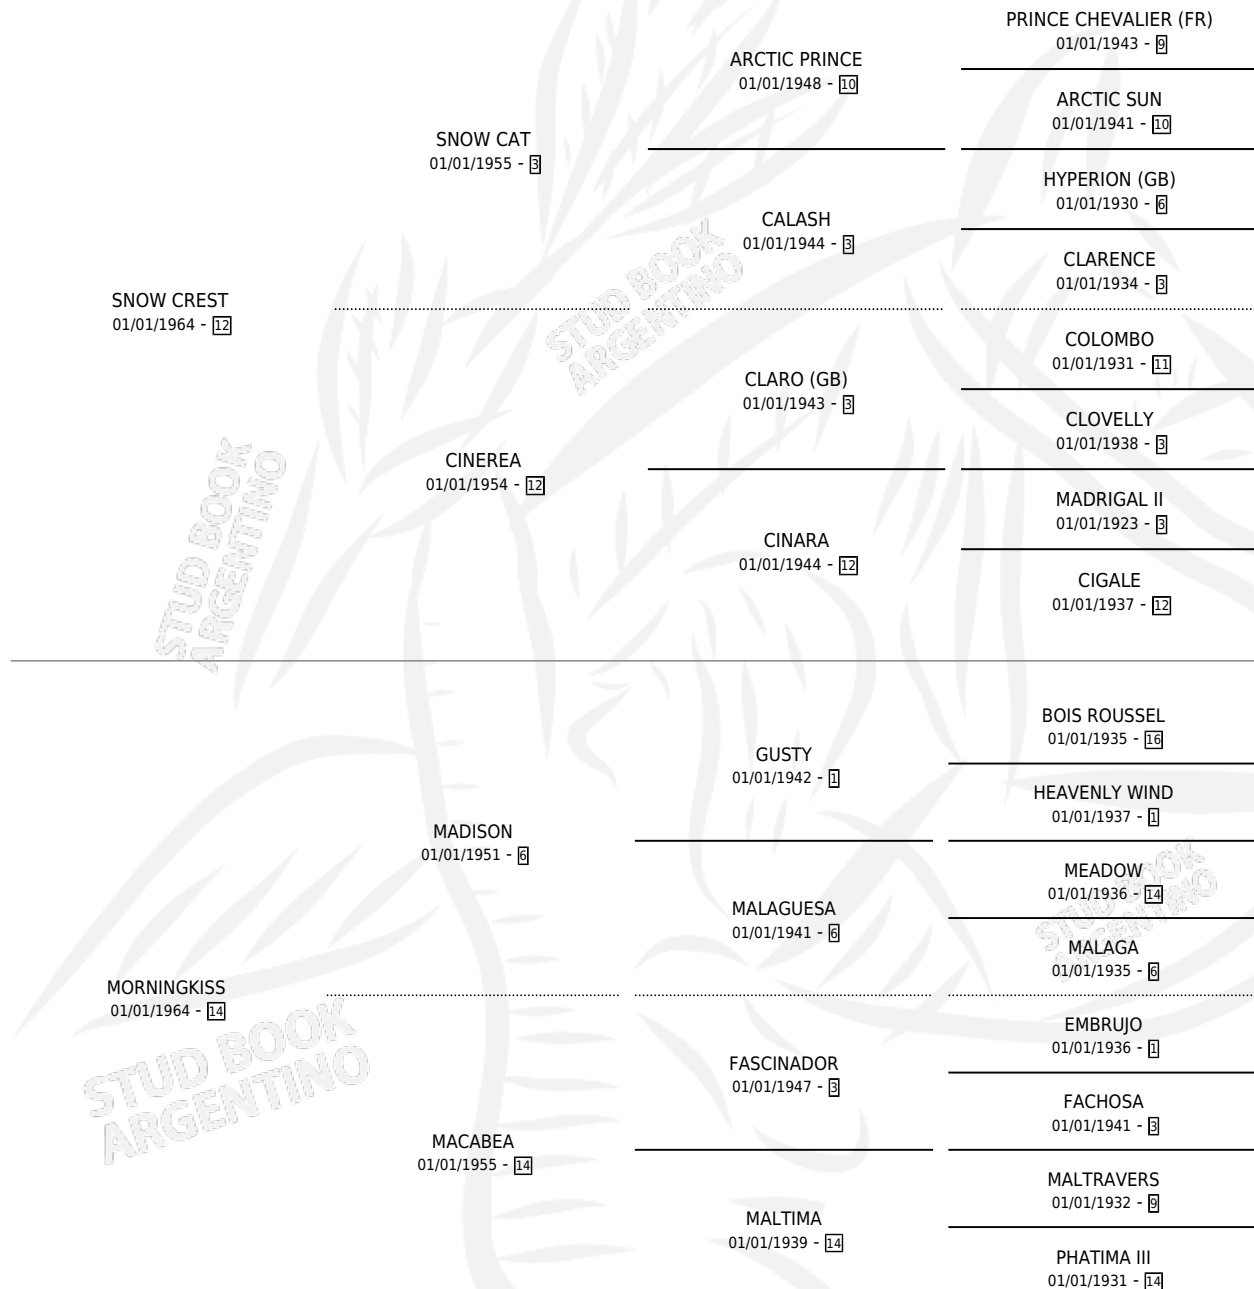

MAULA CREST

por **SNOW CREST** y **MORNINGKISS** por **MADISON**

Argentina · Hembra · Alazan Tostado · SP · 01/01/1970
Familia 14 · Volumen 27

ESTADO

TIPIFICACIÓN SANGUÍNEA	X
TIPIFICACIÓN POR ADN	X
PASAPORTE	X
IDENTIFICACIÓN POR MICROCHIP	X
REPRODUCTOR	✓

Lugar de nacimiento: Campo particular

Criador: Sin dato

~

HIJOS

	MACHOS	HEMBRAS
7 NACIERON	3	4
4 CORRIERON	2	2
2 GANARON	1	1
0 GANADORES CL	0 GANADORES GR	0 GANADORES G1

PEDIGREE