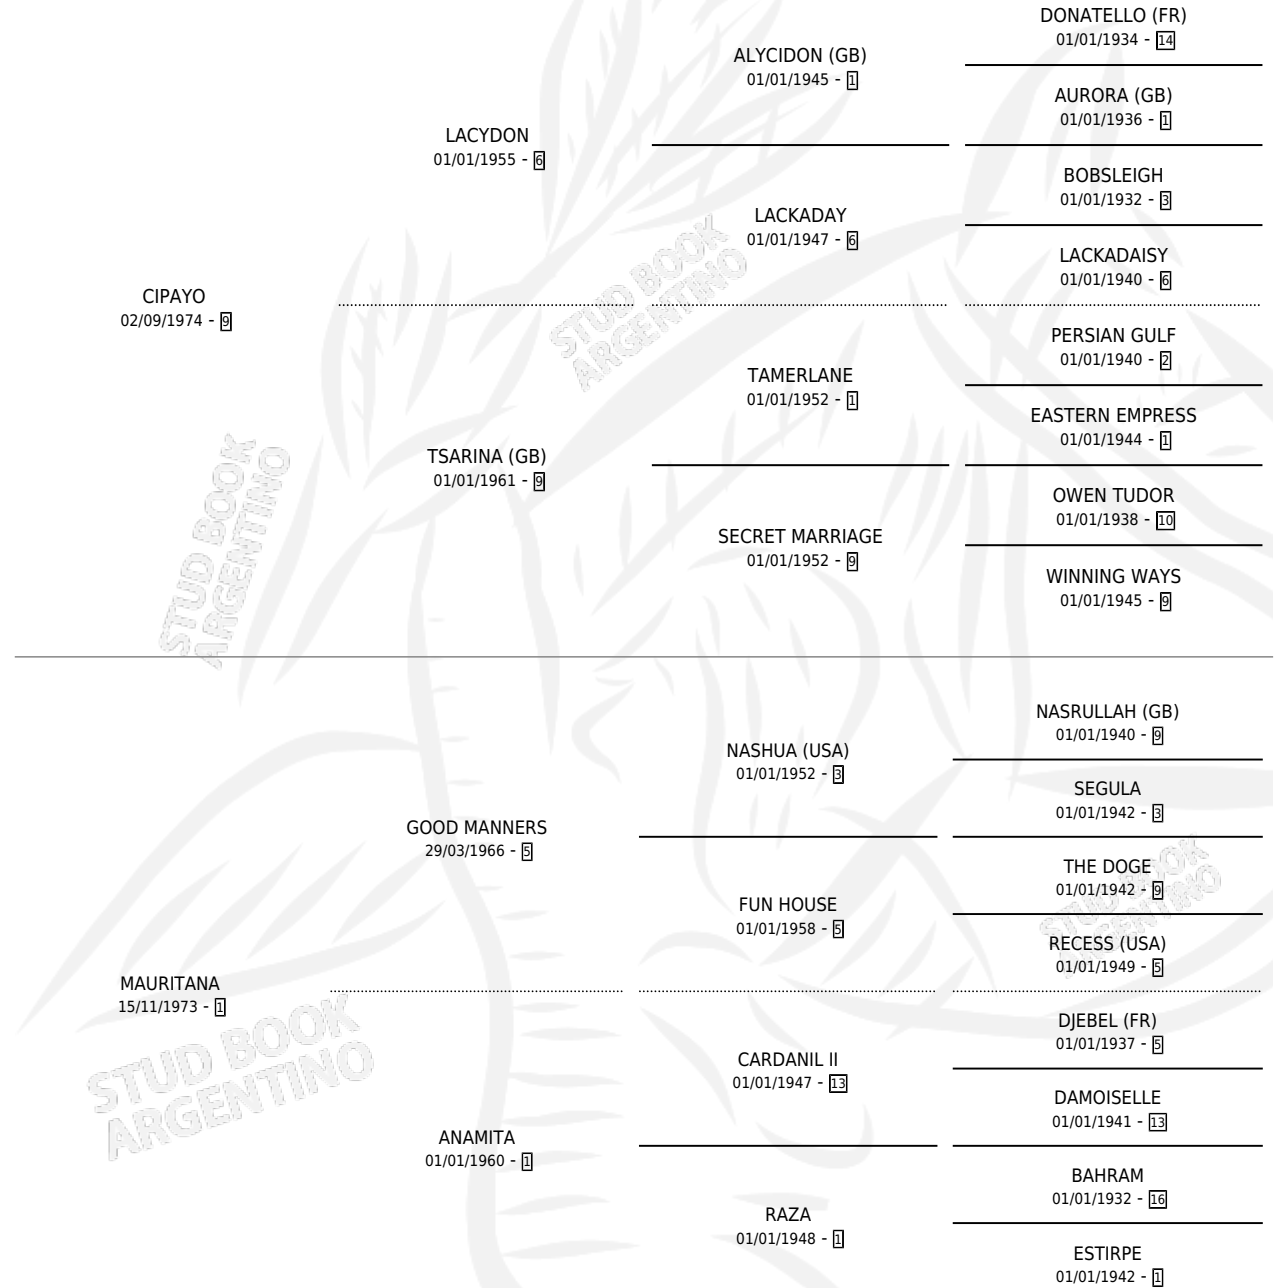

HISPANO

por CIPAYO y MAURITANA por GOOD MANNERS

Argentina · Macho · Alazan Tostado · SP · 11/10/1989
Familia 1-e · Volumen 33

ESTADO

TIPIFICACIÓN SANGUÍNEA	X
TIPIFICACIÓN POR ADN	X
PASAPORTE	X
IDENTIFICACIÓN POR MICROCHIP	X
REPRODUCTOR	X

Lugar de nacimiento: Ojo de Agua

Criador: Sin dato

PEDIGREE

CAMPAÑA

Solo carreras oficiales de Argentina

POR EDAD

EDAD	CC	1°	2°	3°	4°	5°	NP	CLC	CLG	CLCG1	CLGG1	IMPORTE	GANANCIA / CC
3 AÑOS	1	0	0	0	0	0	1	0	0	0	0	\$0	\$0
4 AÑOS	2	0	0	0	0	0	2	0	0	0	0	\$0	\$0
5 AÑOS	3	0	0	1	0	0	2	0	0	0	0	\$810	\$270
TOTALES	6	0	0	1	0	0	5	0	0	0	0	\$810	\$135
%		0.0%	0.0%	16.7%	0.0%	0.0%	83.3%	0.0%	0.0%	0.0%	0.0%		