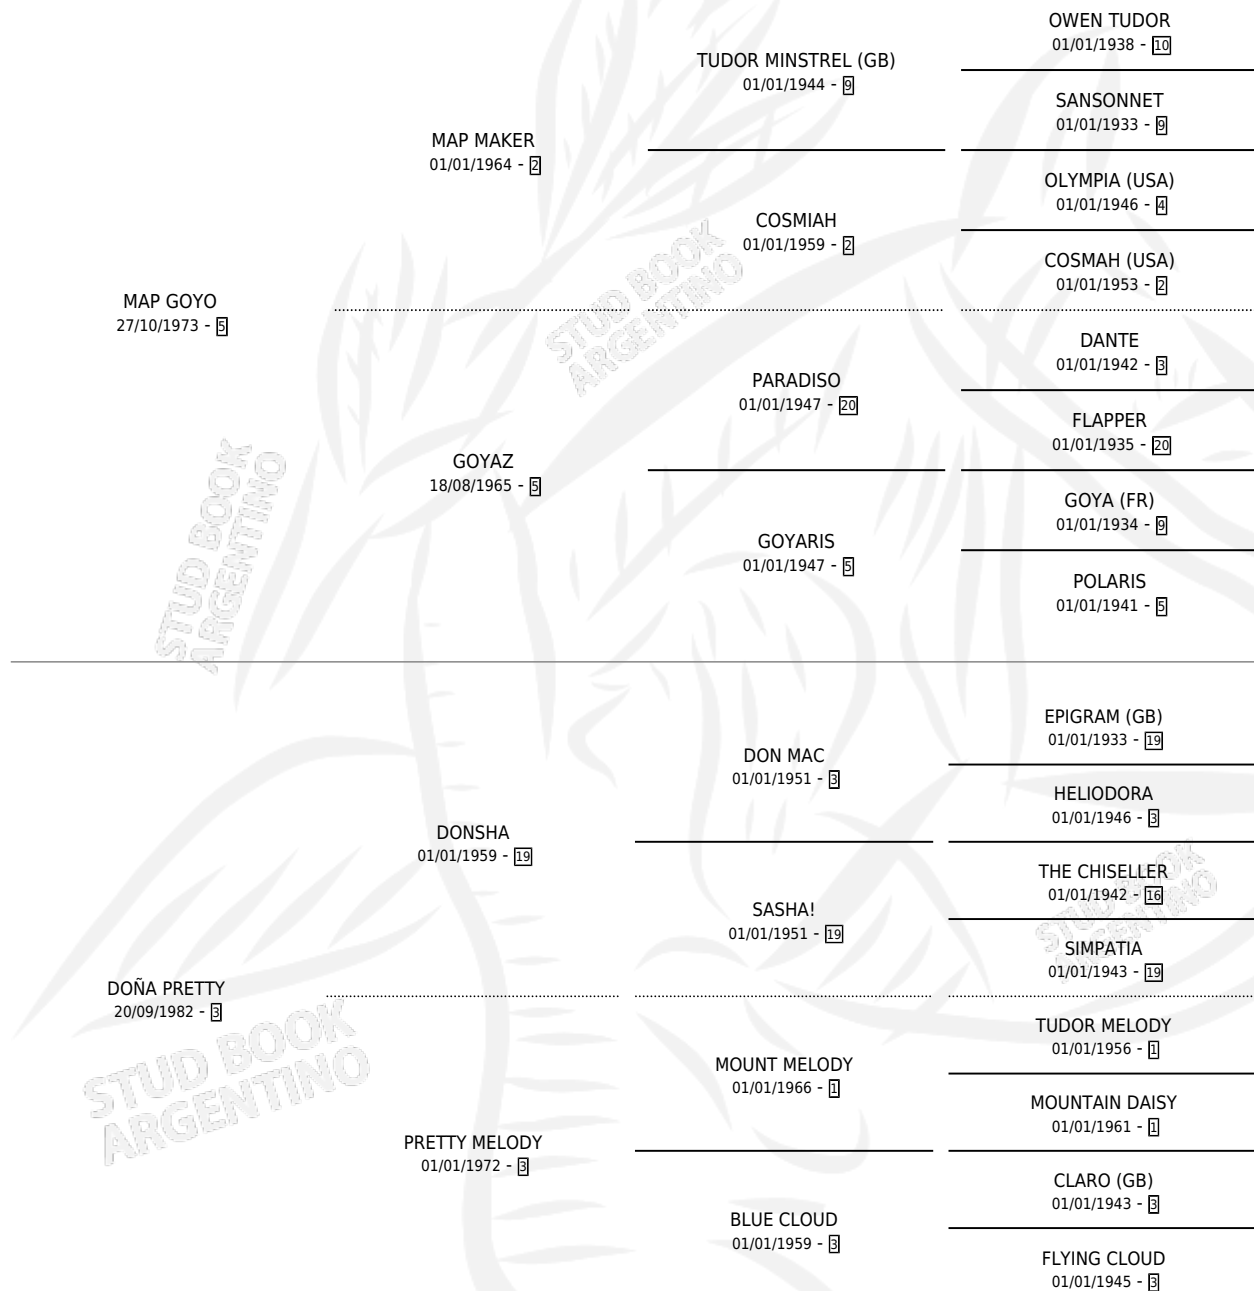

MAP PRETENCIOSO

por MAP GOYO y DOÑA PRETTY por DONSHA

Argentina · Macho · Zaino · SP · 12/10/1989
Familia 3-e · Volumen 33

ESTADO

TIPIFICACIÓN SANGUÍNEA	X
TIPIFICACIÓN POR ADN	X
PASAPORTE	X
IDENTIFICACIÓN POR MICROCHIP	X
REPRODUCTOR	X

Lugar de nacimiento: Nahuel

Criador: Nahuel

PEDIGREE

MAP PRETENCIOSO

Datos oficiales del Stud Book Argentino

Documento generado el 12/06/2026

studbook.org.ar