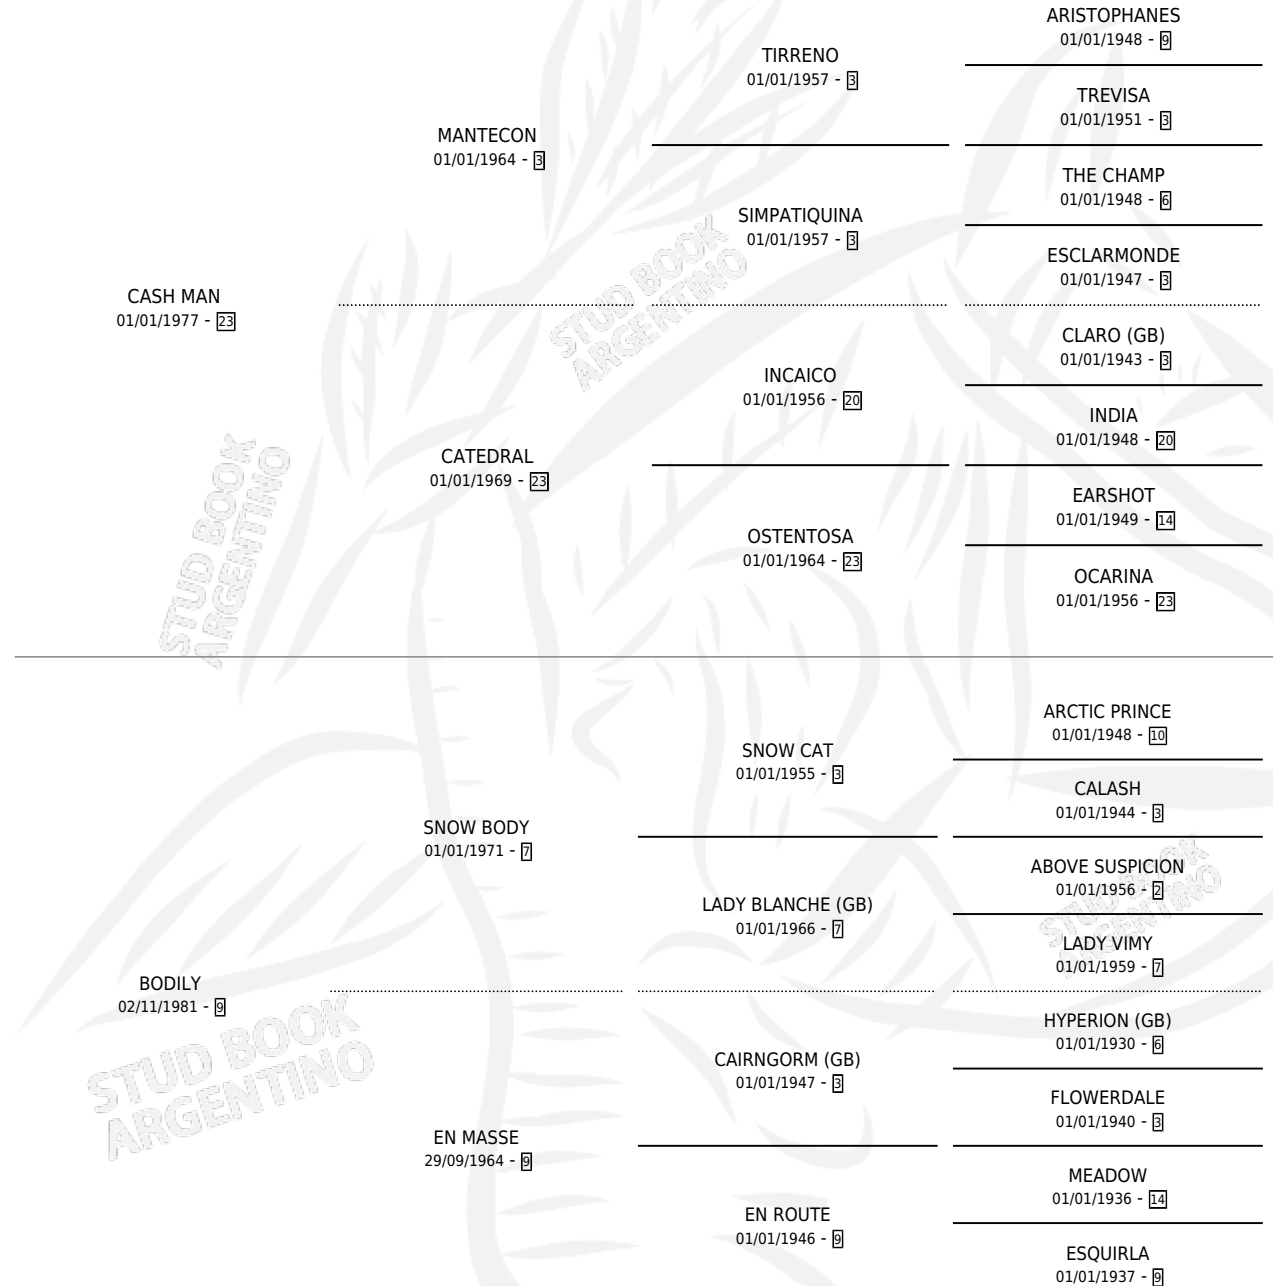

LIDY CASH

por CASH MAN y BODILY por SNOW BODY

Argentina · Hembra · Zaino · SP · 08/10/1989
Familia 9-h · Volumen 33

ESTADO

TIPIFICACIÓN SANGUÍNEA	X
TIPIFICACIÓN POR ADN	X
PASAPORTE	X
IDENTIFICACIÓN POR MICROCHIP	X
REPRODUCTOR	X

Lugar de nacimiento: Del Urumpta

Criador: Sin dato

PEDIGREE

LIDY CASH

Datos oficiales del Stud Book Argentino

Documento generado el 15/05/2026

studbook.org.ar