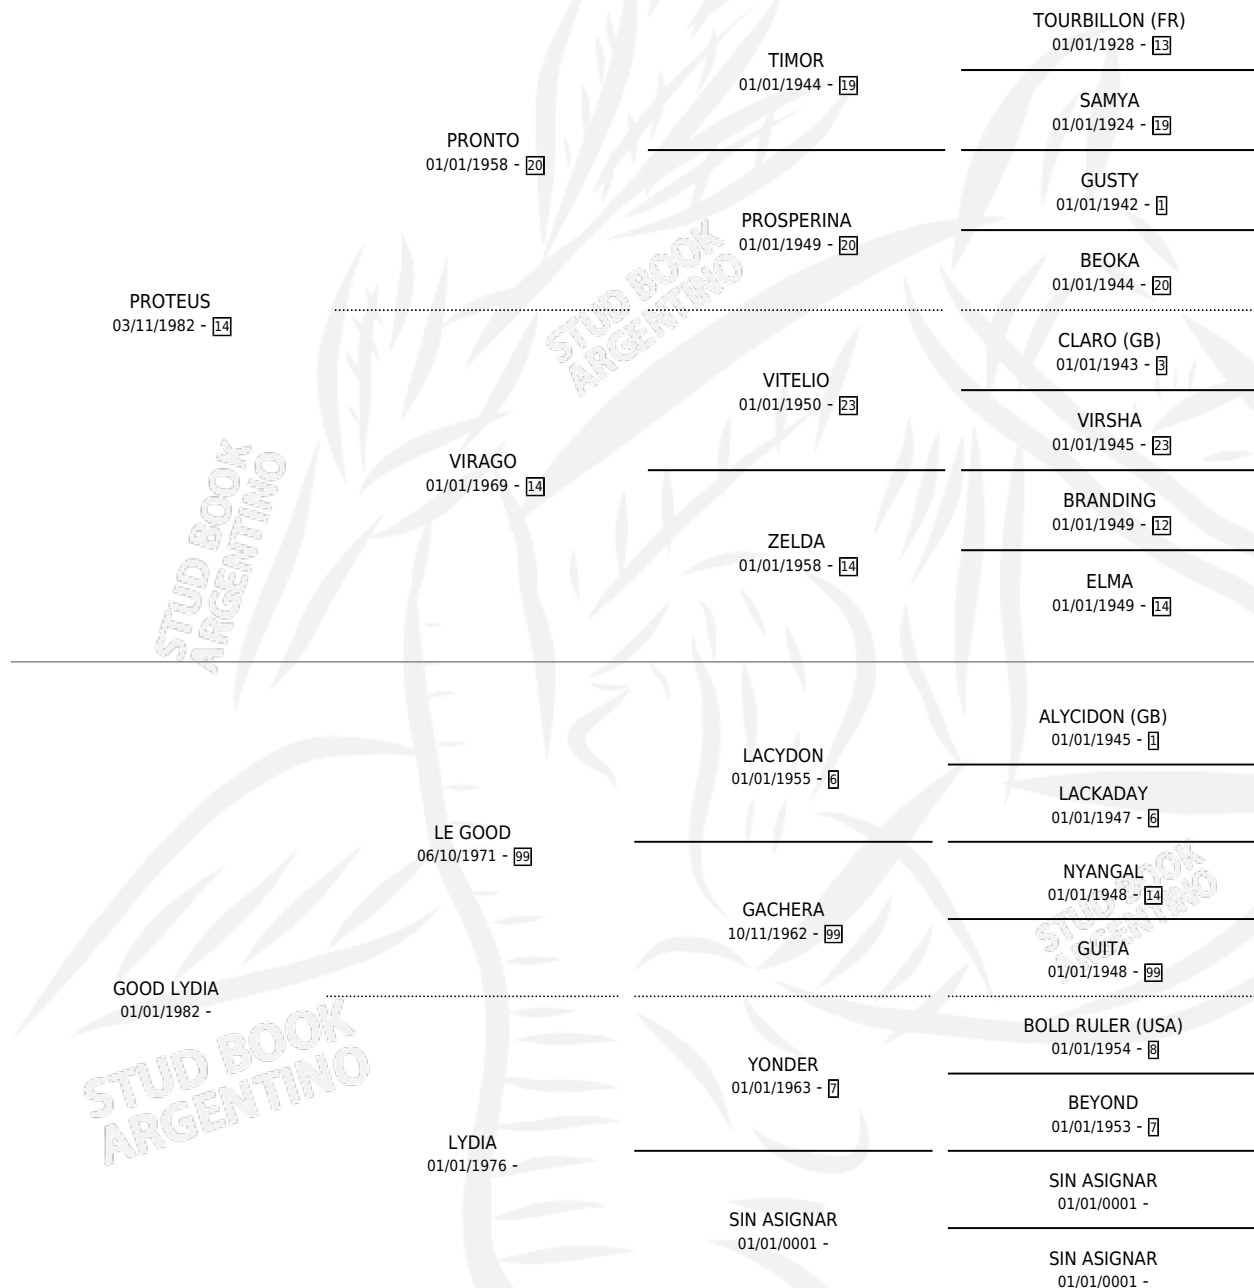

KATACUMBA SNOW

por **PROTEUS** y **GOOD LYDIA** por **LE GOOD**

Argentina · Hembra · Zaino · SP · 08/10/1989
Familia · Volumen 33

ESTADO

TIPIFICACIÓN SANGUÍNEA	X
TIPIFICACIÓN POR ADN	X
PASAPORTE	X
IDENTIFICACIÓN POR MICROCHIP	X
REPRODUCTOR	✓

Lugar de nacimiento: Las Katakumbas

Criador: Sin dato

PEDIGREE

CAMPAÑA

Solo carreras oficiales de Argentina

POR EDAD

EDAD	CC	1°	2°	3°	4°	5°	NP	CLC	CLG	CLCG1	CLGG1	IMPORTE	GANANCIA / CC
2 AÑOS	2	0	0	0	0	0	2	0	0	0	0	\$0	\$0
TOTALES	2	0	0	0	0	0	2	0	0	0	0	\$0	\$0
%		0.0%	0.0%	0.0%	0.0%	0.0%	100%	0.0%	0.0%	0.0%	0.0%		