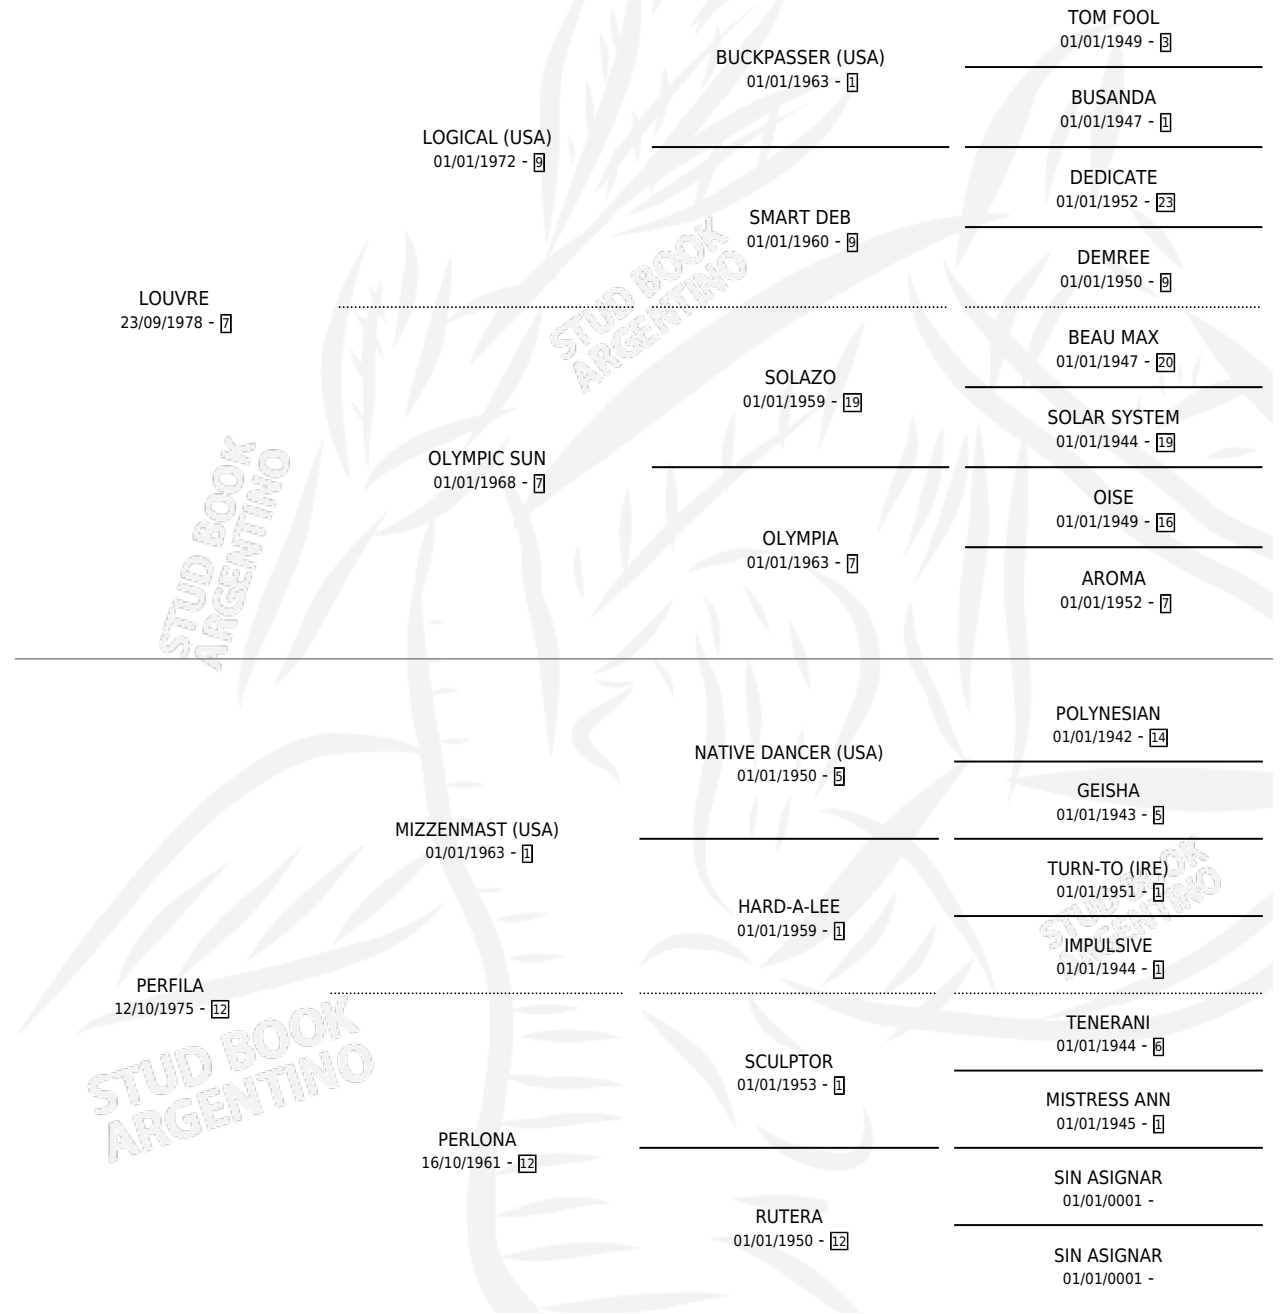

FADER

por LOUVRE y PERFILA por MIZZENMAST (USA)

Argentina · Macho · Zaino · SP · 01/10/1989
Familia 12-a · Volumen 33

ESTADO

TIPIFICACIÓN SANGUÍNEA	X
TIPIFICACIÓN POR ADN	X
PASAPORTE	X
IDENTIFICACIÓN POR MICROCHIP	X
REPRODUCTOR	X

Lugar de nacimiento: La Irenita

Criador: Scalella Luis Alberto

PEDIGREE