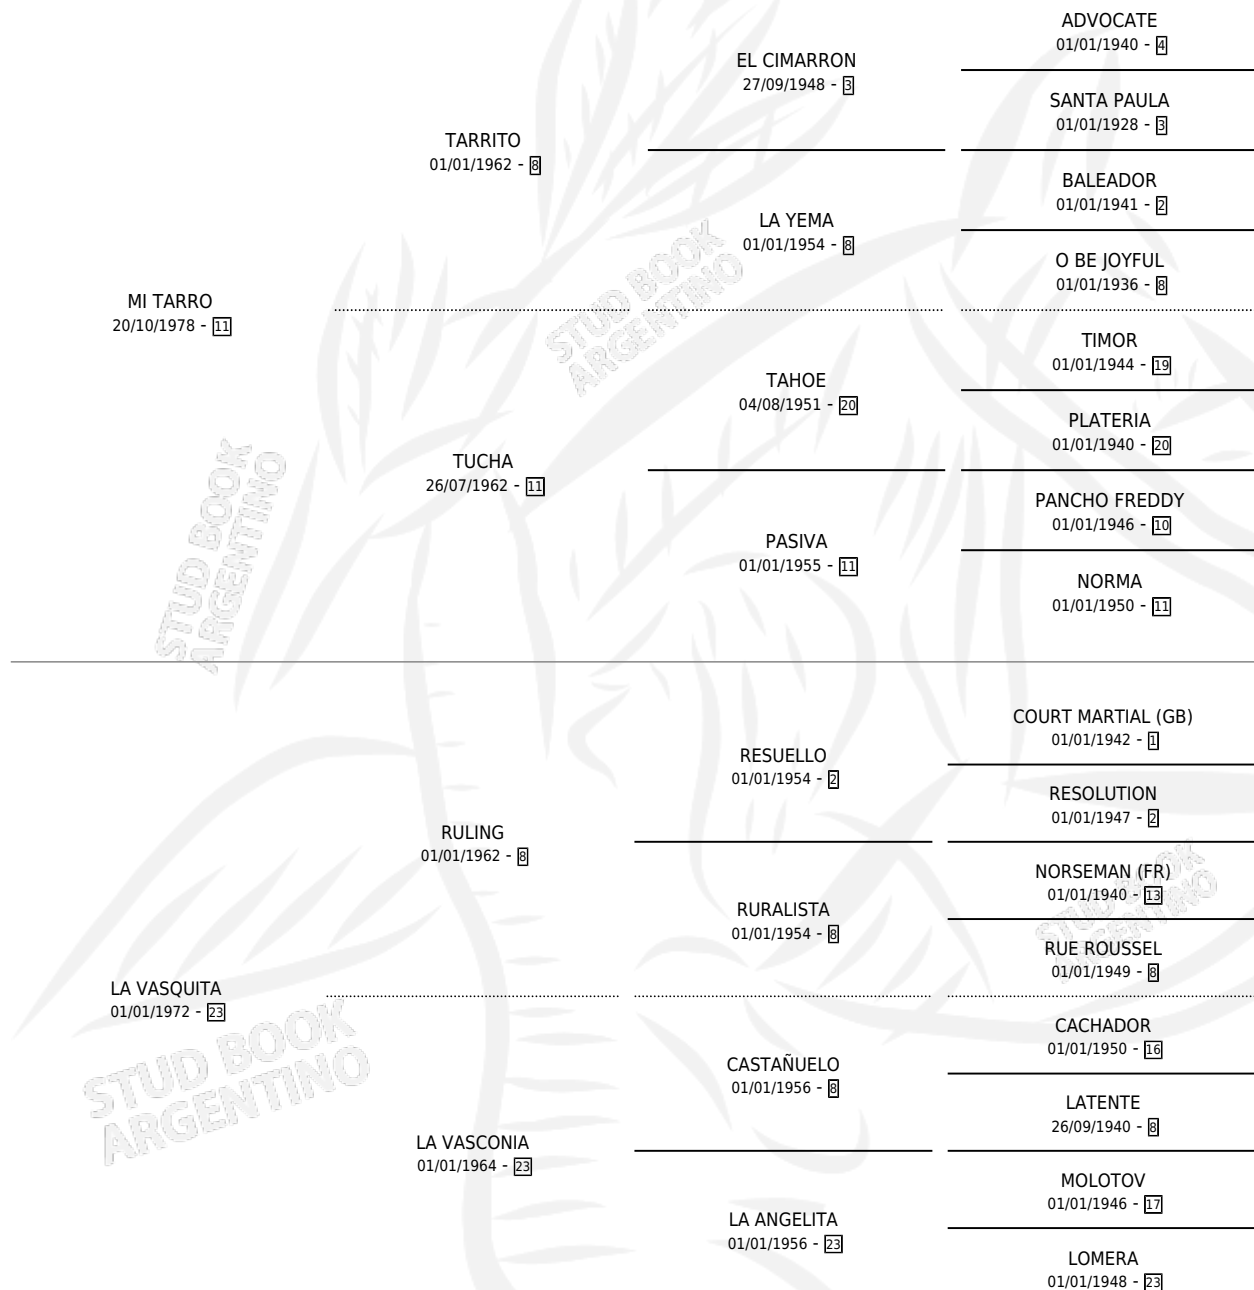

BRAVO MILLAQUELE

por MI TARRO y LA VASQUITA por RULING

Argentina · Macho · Alazan · SP · 25/09/1989
Familia 23-a · Volumen 33

ESTADO

| | |
|------------------------------|---|
| TIPIFICACIÓN SANGUÍNEA | X |
| TIPIFICACIÓN POR ADN | X |
| PASAPORTE | X |
| IDENTIFICACIÓN POR MICROCHIP | X |
| REPRODUCTOR | X |

Lugar de nacimiento: La Brava

Criador: Sin dato

PEDIGREE

BRAVO MILLAQUELE

Datos oficiales del Stud Book Argentino

Documento generado el 11/06/2026

studbook.org.ar