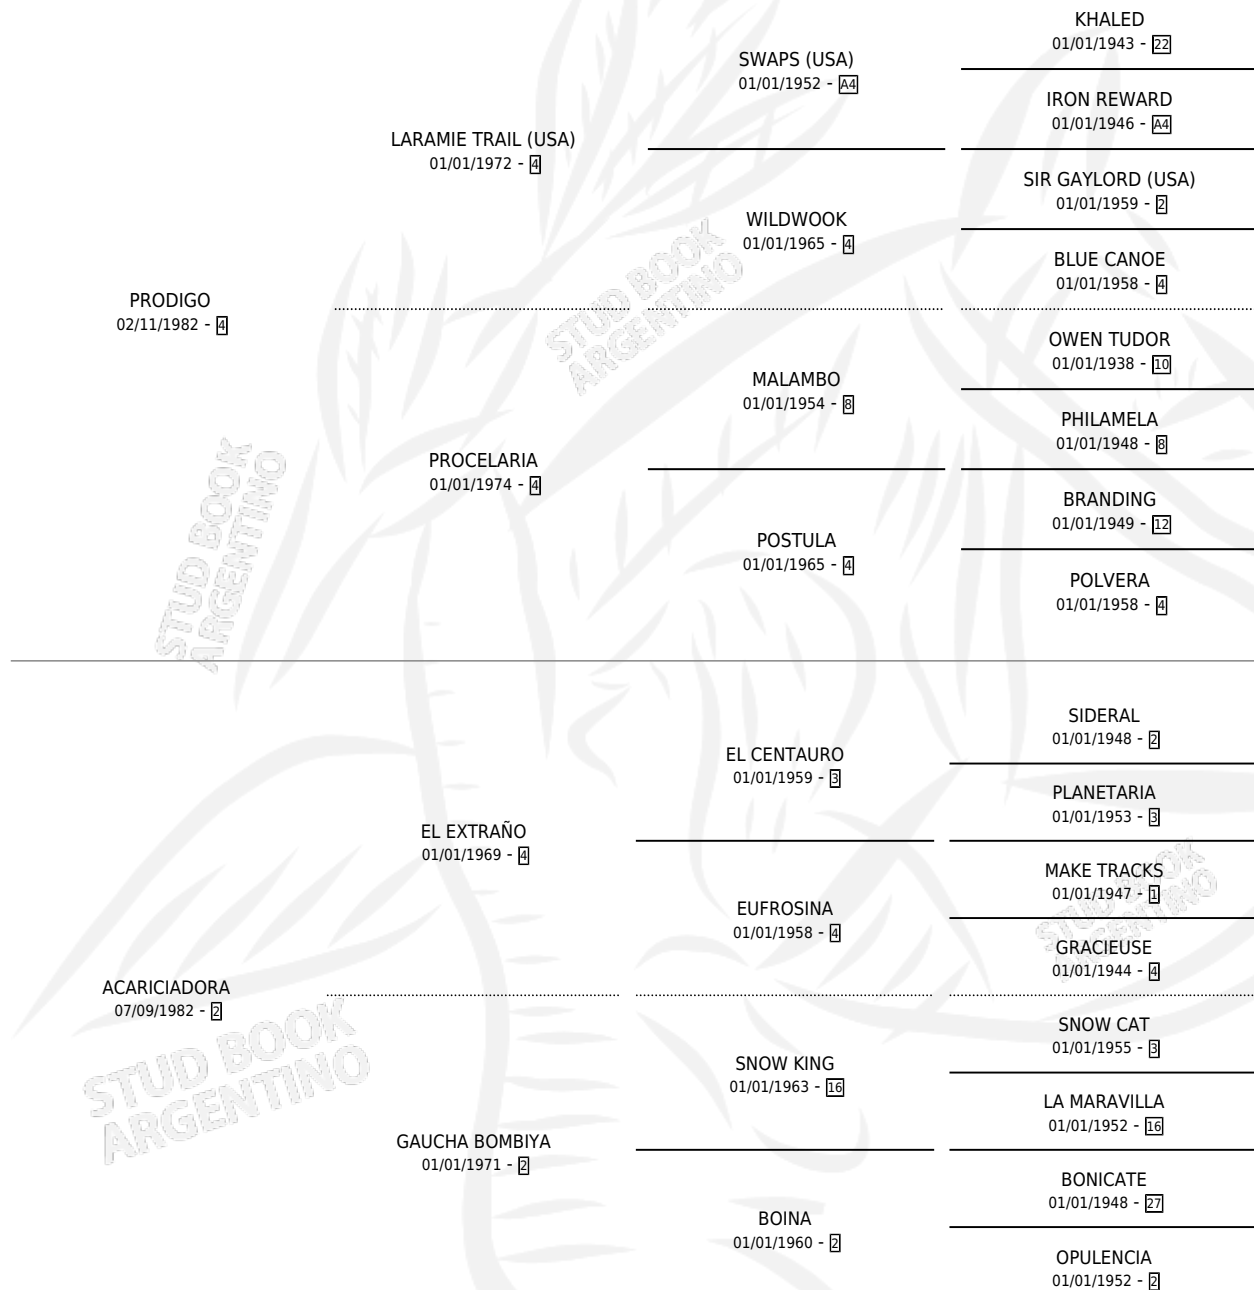

PRODICIADORA

por **PRODIGO** y **ACARICIADORA** por **EL EXTRAÑO**

Argentina · Hembra · Zaino · SP · 04/10/1989
Familia 2-b · Volumen 33

ESTADO

TIPIFICACIÓN SANGUÍNEA	X
TIPIFICACIÓN POR ADN	X
PASAPORTE	X
IDENTIFICACIÓN POR MICROCHIP	X
REPRODUCTOR	✓

Lugar de nacimiento: Campo particular

Criador: Sin dato

PEDIGREE

CAMPAÑA

Solo carreras oficiales de Argentina

POR EDAD

EDAD	CC	1°	2°	3°	4°	5°	NP	CLC	CLG	CLCG1	CLGG1	IMPORTE	GANANCIA / CC
3 AÑOS	2	0	0	0	0	0	2	0	0	0	0	\$0	\$0
TOTALES	2	0	0	0	0	0	2	0	0	0	0	\$0	\$0
%		0.0%	0.0%	0.0%	0.0%	0.0%	100%	0.0%	0.0%	0.0%	0.0%		