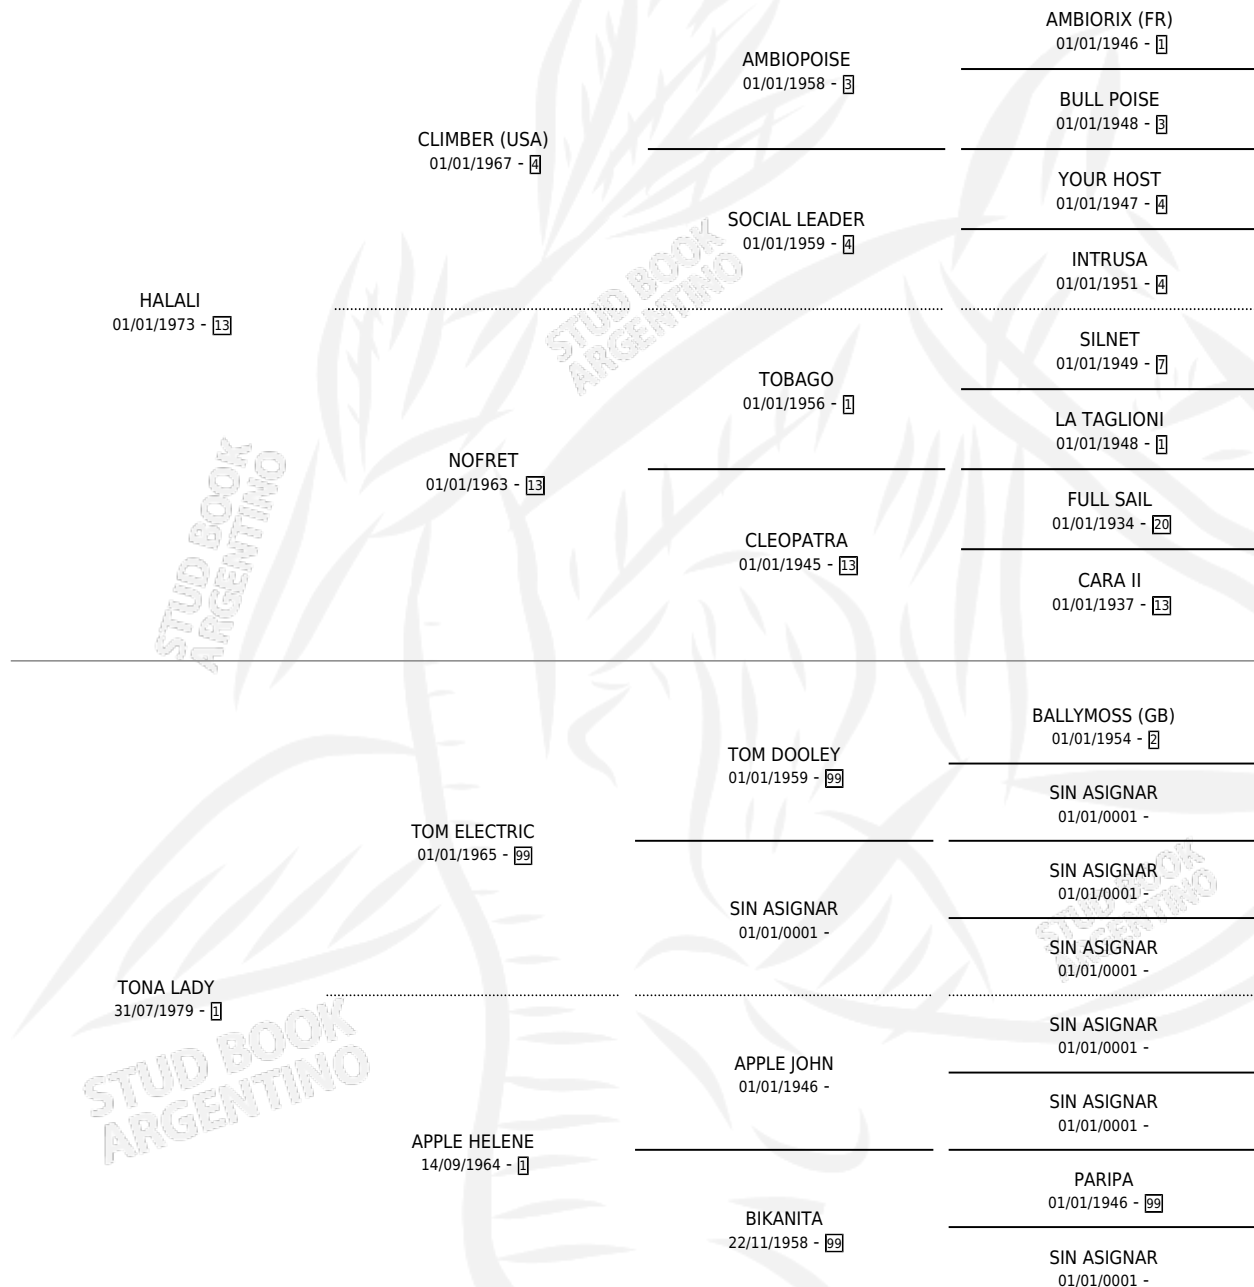

FARAON HALALI

por HALALI y TONA LADY por TOM ELECTRIC

Argentina · Macho · Zaino Negro · SP · 17/10/1989
Familia 1 · Volumen 33

ESTADO

TIPIFICACIÓN SANGUÍNEA	X
TIPIFICACIÓN POR ADN	X
PASAPORTE	X
IDENTIFICACIÓN POR MICROCHIP	X
REPRODUCTOR	X

Lugar de nacimiento: Campo particular

Criador: Sin dato

PEDIGREE

FARAON HALALI

Datos oficiales del Stud Book Argentino

Documento generado el 06/05/2026

studbook.org.ar