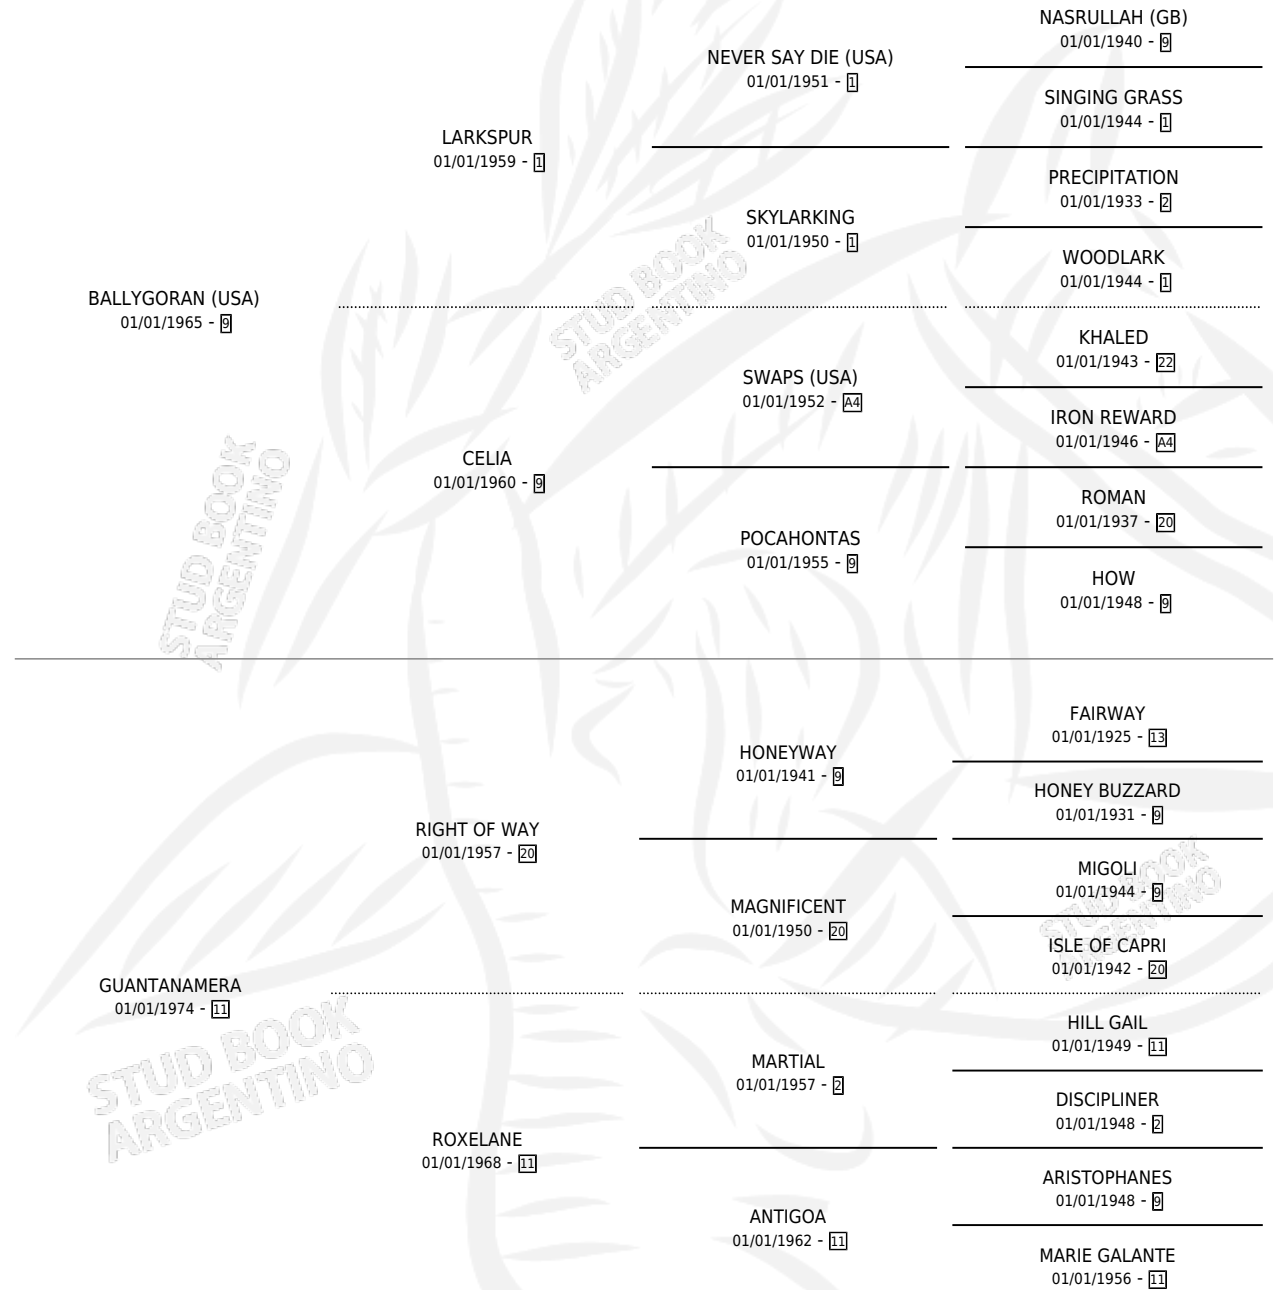

CHARRETTE

por **BALLYGORAN (USA)** y **GUANTANAMERA** por **RIGHT OF WAY**

Argentina · Macho · Alazan · SP · 29/09/1989
Familia 11-d · Volumen 33

ESTADO

TIPIFICACIÓN SANGUÍNEA	X
TIPIFICACIÓN POR ADN	X
PASAPORTE	X
IDENTIFICACIÓN POR MICROCHIP	X
REPRODUCTOR	X

Lugar de nacimiento: Ntra. Sra. del Buen Suceso
Criador: Ntra. Sra. del Buen Suceso

PEDIGREE

CHARRETTE

Datos oficiales del Stud Book Argentino

Documento generado el 02/05/2026

studbook.org.ar