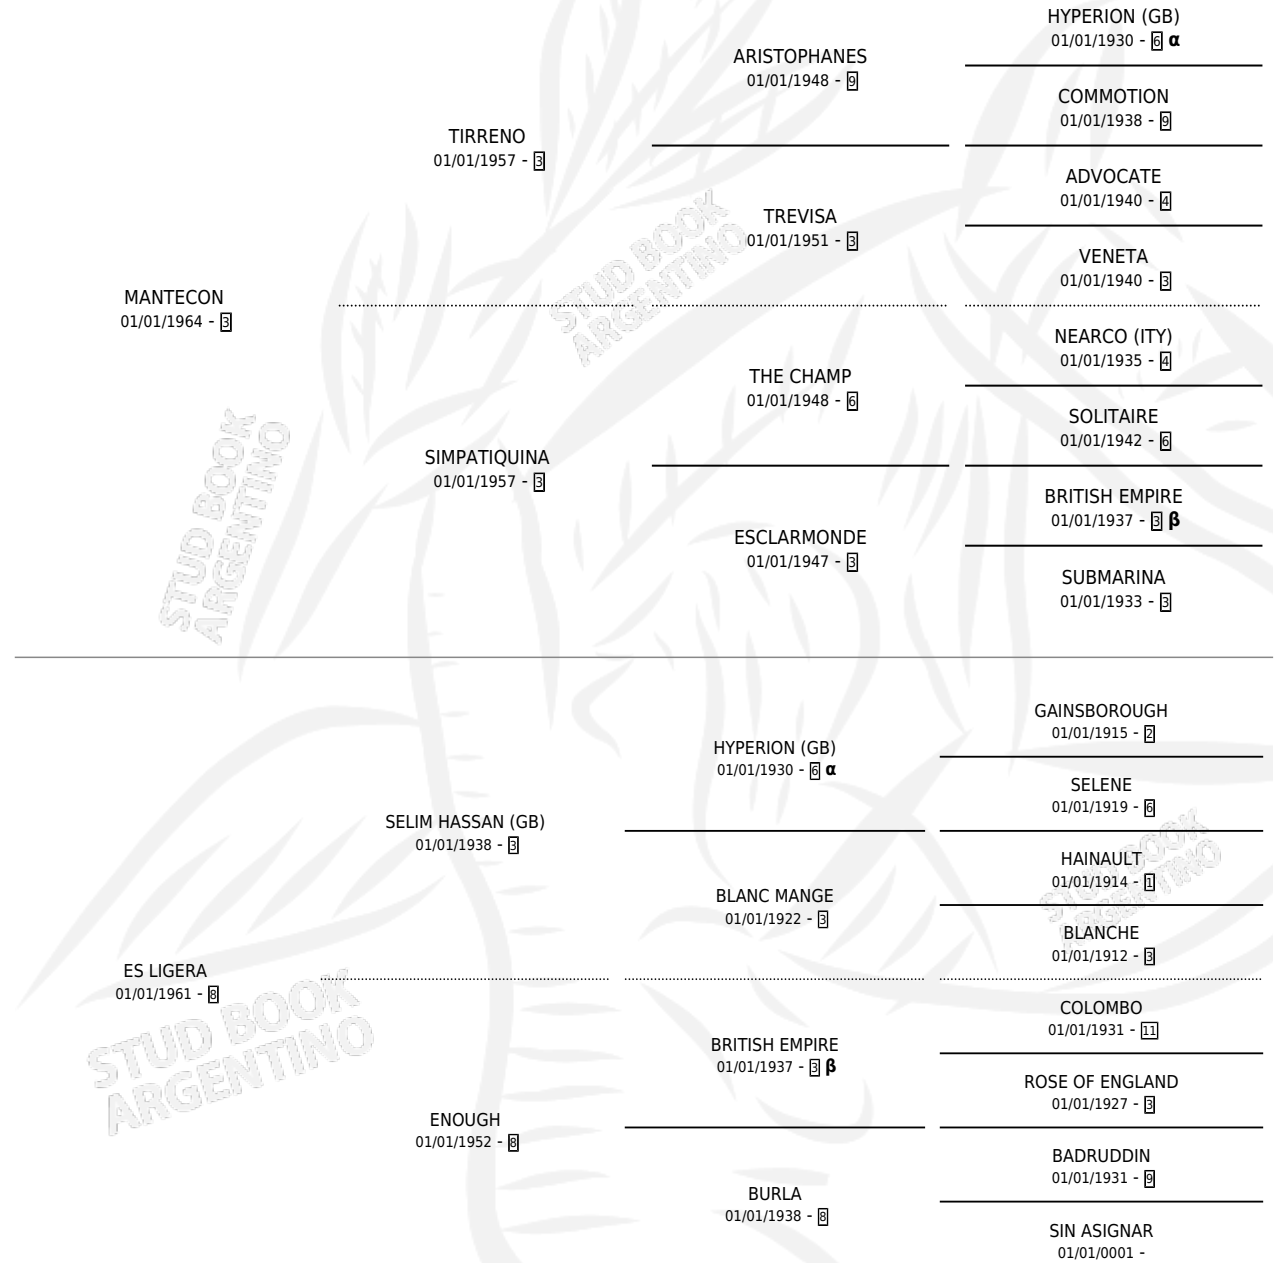

RIDICULE

por MANTECON y ES LIGERA por SELIM HASSAN (GB)

Argentina · Macho · Tordillo · SP · 01/01/1970
Familia 8-g · Volumen 27

ESTADO

TIPIFICACIÓN SANGUÍNEA	X
TIPIFICACIÓN POR ADN	X
PASAPORTE	X
IDENTIFICACIÓN POR MICROCHIP	X
REPRODUCTOR	✓

Lugar de nacimiento: Campo particular

Criador: Sin dato

~

HIJOS

	MACHOS	HEMBRAS
30 NACIERON	15	15
2 CORRIERON	1	1
1 GANARON	0	1
0 GANADORES CL	0 GANADORES GR	0 GANADORES G1

PEDIGREE

INBREEDING : **α,β**