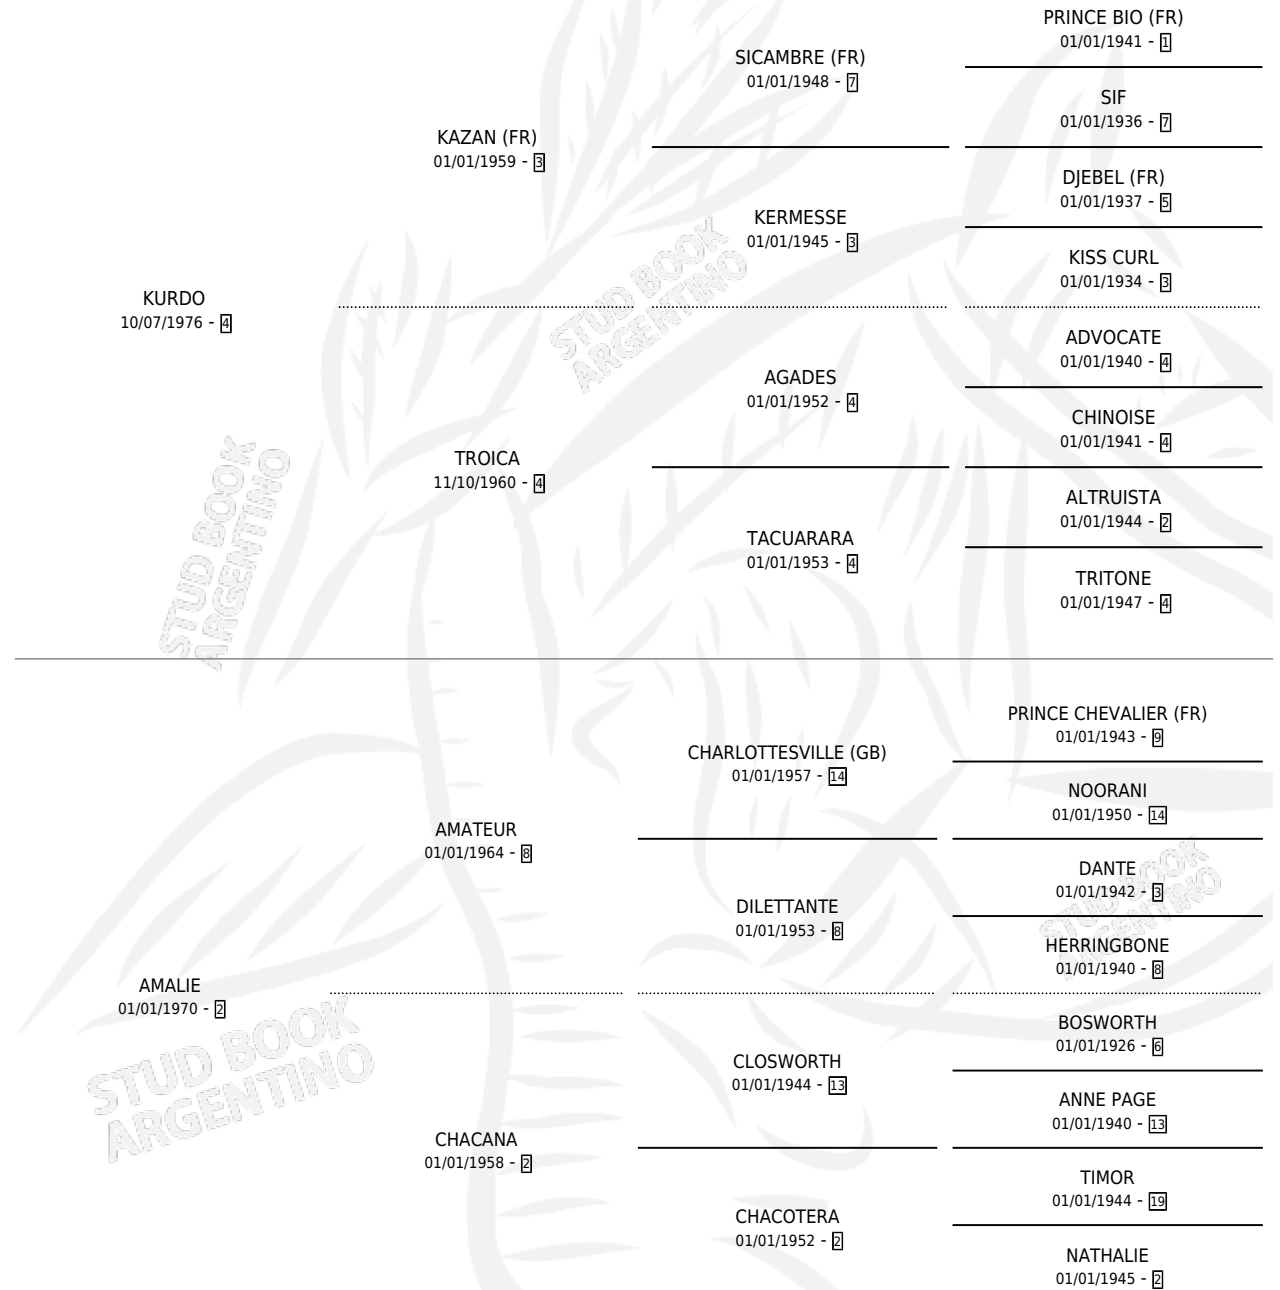

PETIT KURDA

por KURDO y AMALIE por AMATEUR

Argentina · Hembra · Alazan · SP · 29/09/1989
Familia 2-h · Volumen 33

ESTADO

TIPIFICACIÓN SANGUÍNEA	X
TIPIFICACIÓN POR ADN	X
PASAPORTE	X
IDENTIFICACIÓN POR MICROCHIP	X
REPRODUCTOR	X

Lugar de nacimiento: Santa Ana

Criador: Santa Ana

PEDIGREE

PETIT KURDA

Datos oficiales del Stud Book Argentino

Documento generado el 06/05/2026

studbook.org.ar