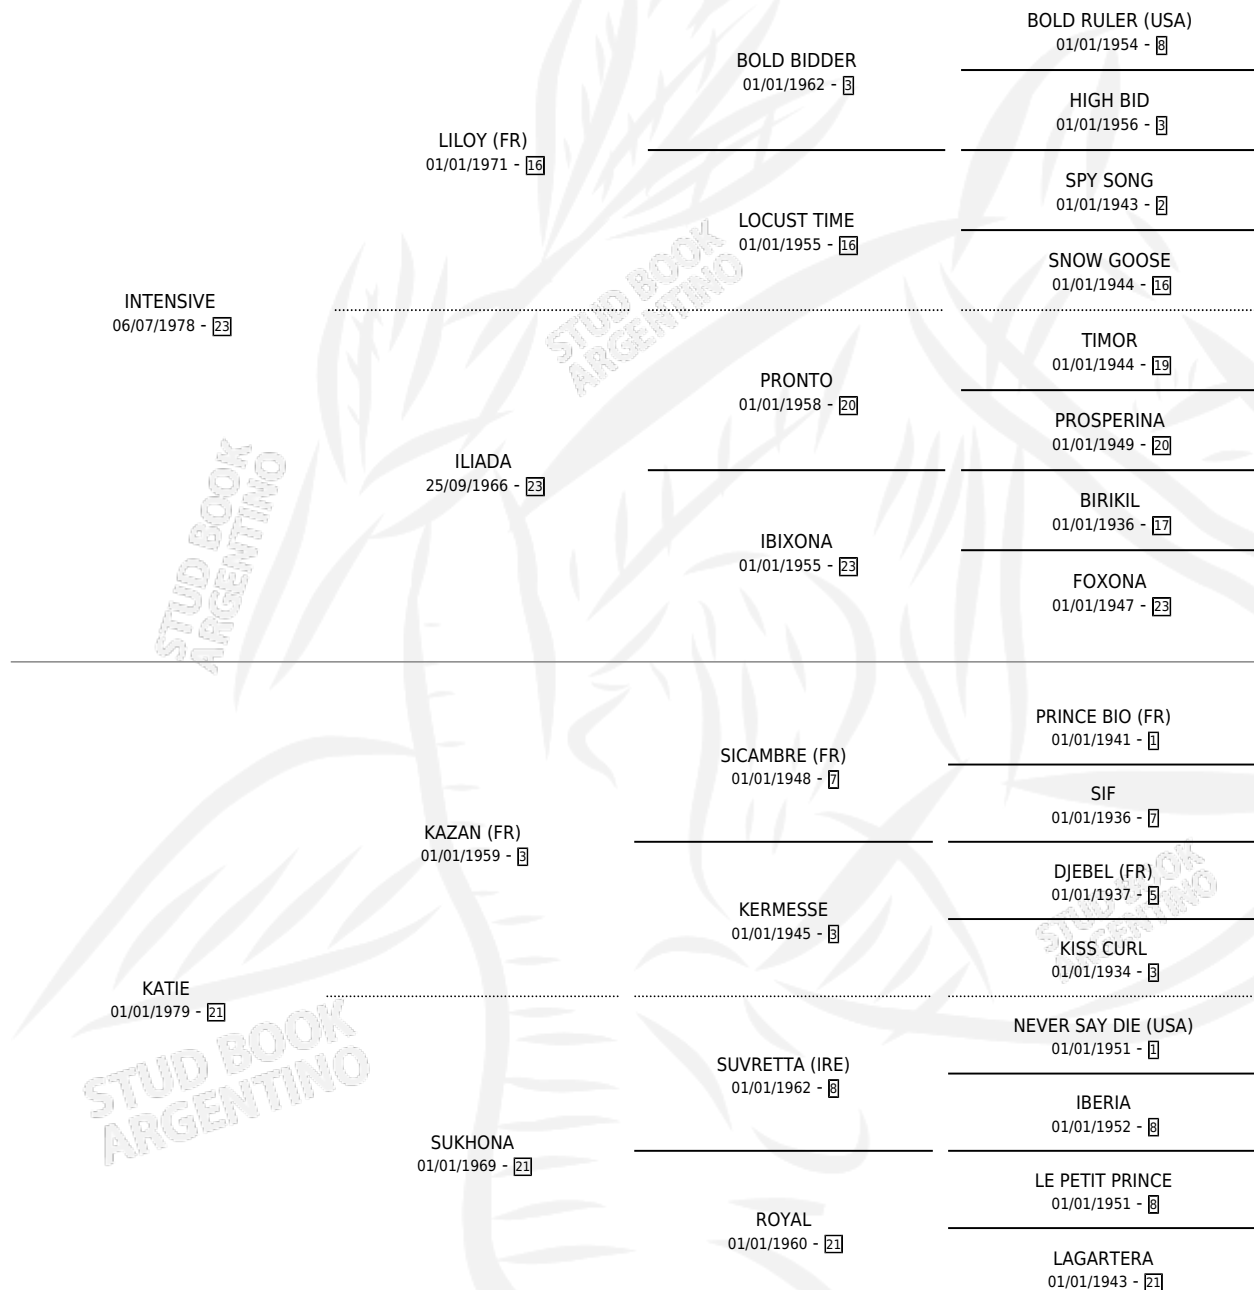

IGUANITA

por **INTENSIVE** y **KATIE** por **KAZAN (FR)**

Argentina · Hembra · Alazan · SP · 07/10/1989
Familia 21 · Volumen 33

ESTADO

TIPIFICACIÓN SANGUÍNEA	✓
TIPIFICACIÓN POR ADN	X
PASAPORTE	X
IDENTIFICACIÓN POR MICROCHIP	X
REPRODUCTOR	✓

Lugar de nacimiento: Santa Ana

Criador: Sin dato

~

HIJOS

	MACHOS	HEMBRAS
3 NACIERON	3	0
1 CORRIERON	1	0

SIN ACTUACIONES

PEDIGREE