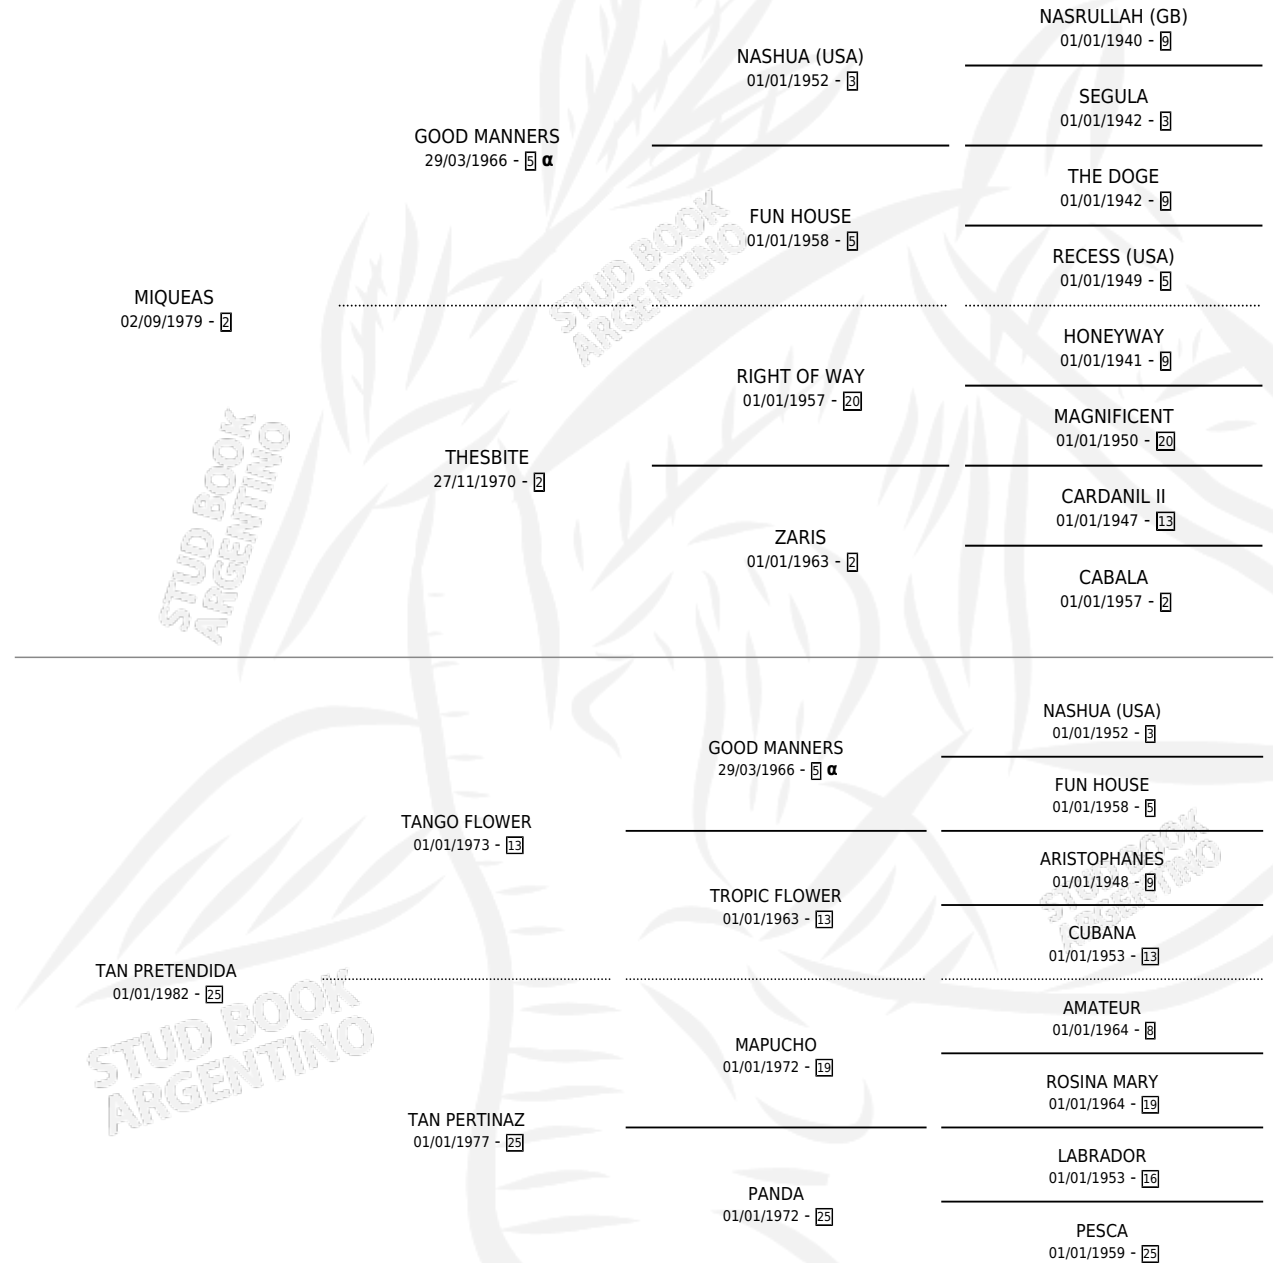

MUY PRETENDIDO

por MIQUEAS y TAN PRETENDIDA por TANGO FLOWER

Argentina · Macho · Alazan Tostado · SP · 20/10/1989
Familia 25 · Volumen 33

ESTADO

TIPIFICACIÓN SANGUÍNEA	X
TIPIFICACIÓN POR ADN	X
PASAPORTE	X
IDENTIFICACIÓN POR MICROCHIP	X
REPRODUCTOR	X

Lugar de nacimiento: Chalita

Criador: Sin dato

PEDIGREE

INBREEDING : α

CAMPAÑA

Solo carreras oficiales de Argentina

POR EDAD

EDAD	CC	1°	2°	3°	4°	5°	NP	CLC	CLG	CLCG1	CLGG1	IMPORTE	GANANCIA / CC
4 AÑOS	2	0	0	0	0	0	2	0	0	0	0	\$0	\$0
TOTALES	2	0	0	0	0	0	2	0	0	0	0	\$0	\$0
%		0.0%	0.0%	0.0%	0.0%	0.0%	100%	0.0%	0.0%	0.0%	0.0%		