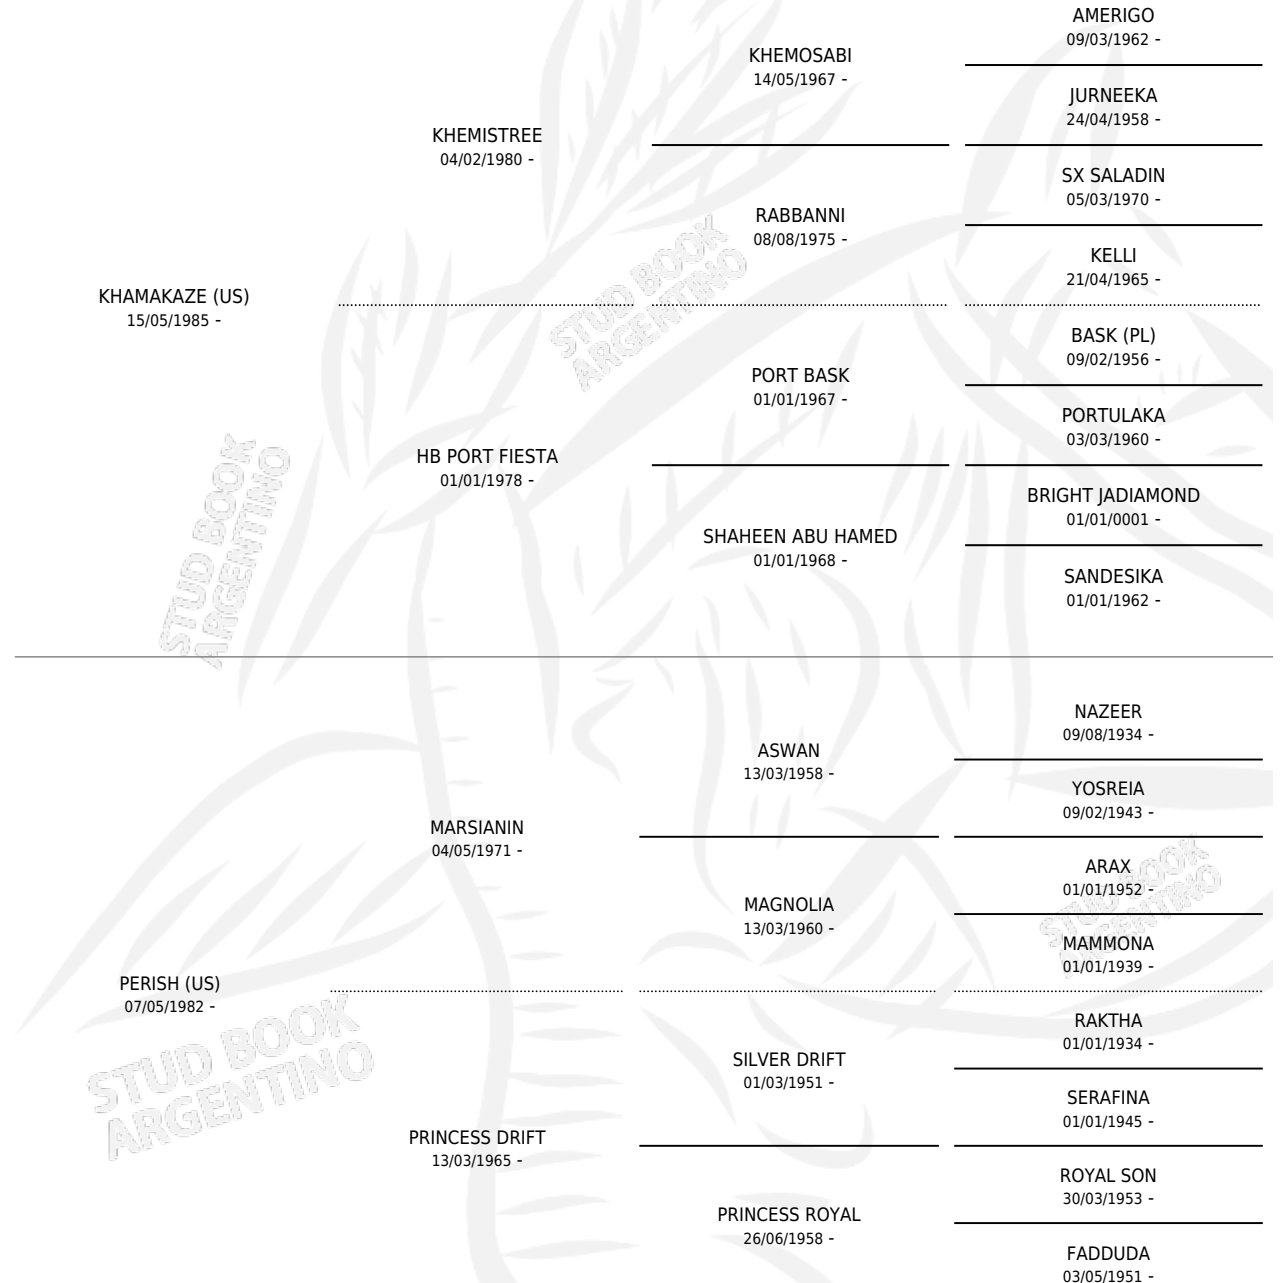

LML CHADOR

por **KHAMAKAZE (US)** y **PERISH (US)** por **MARSIANIN**

Argentina · Hembra · Alazan o Tordillo · AP · 24/10/1989
Familia · Volumen 33

ESTADO

TIPIFICACIÓN SANGUÍNEA	X
TIPIFICACIÓN POR ADN	X
PASAPORTE	X
IDENTIFICACIÓN POR MICROCHIP	X
REPRODUCTOR	X

Lugar de nacimiento: La Media Legua

Criador: Sin dato

PEDIGREE

LML CHADOR

Datos oficiales del Stud Book Argentino

Documento generado el 06/05/2026

studbook.org.ar