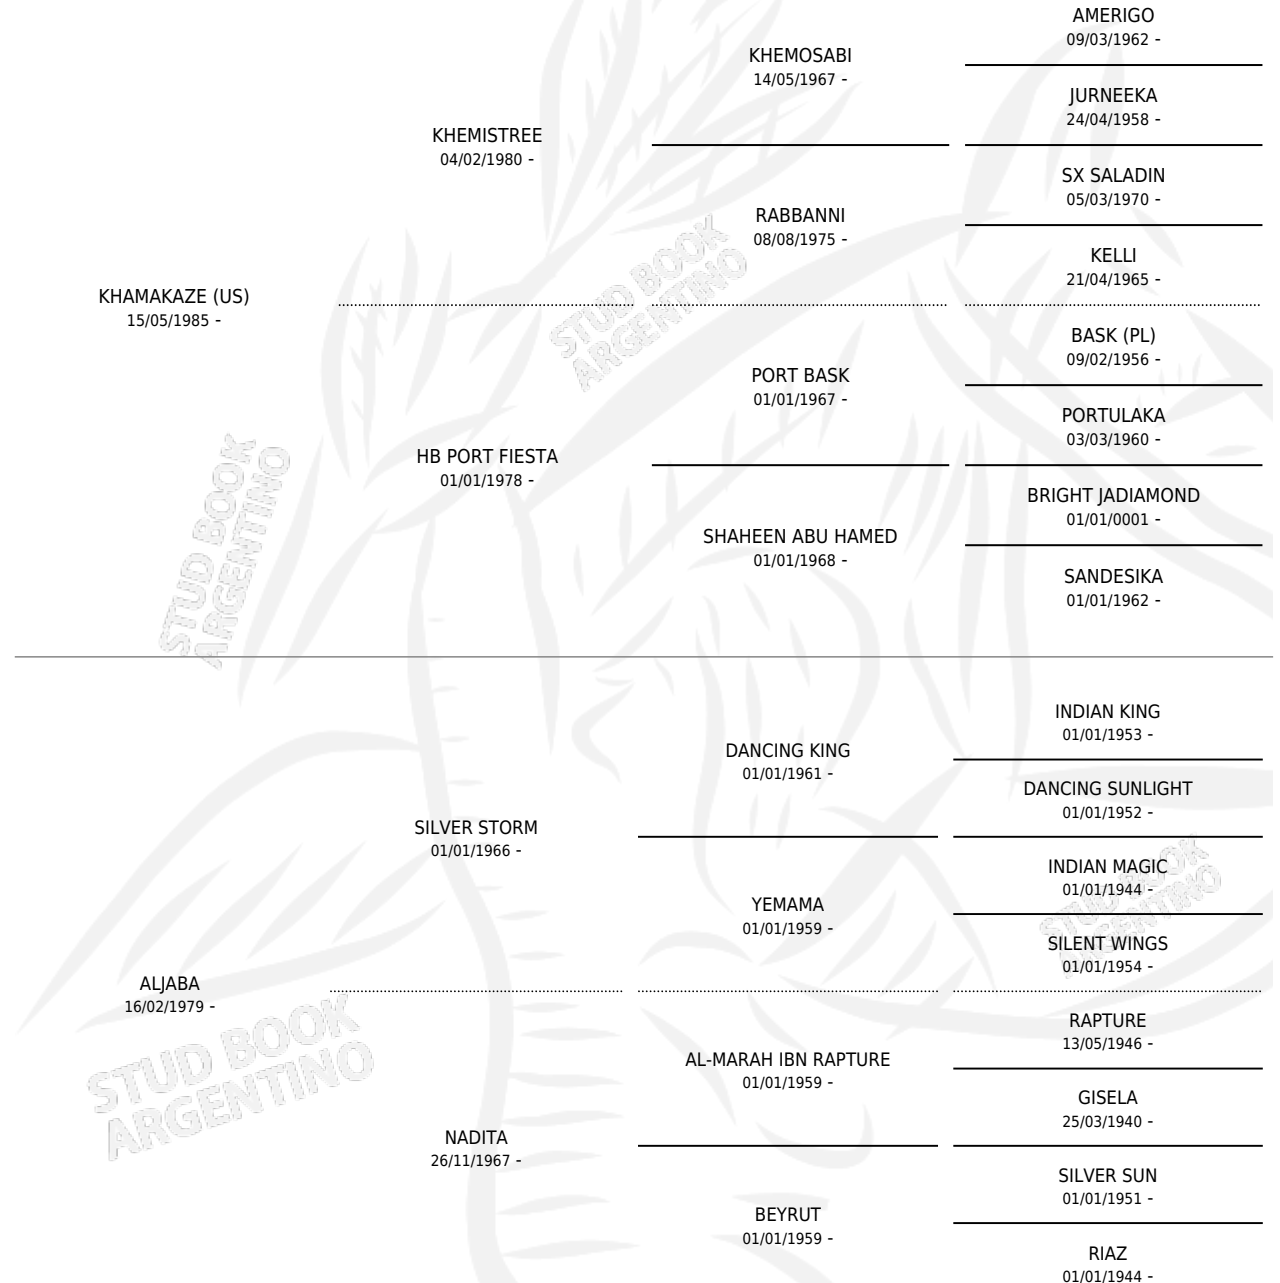

LML ZULEMA

por **KHAMAKAZE (US)** y **ALJABA** por **SILVER STORM**

Argentina · Hembra · Tordillo · AP · 29/10/1989
Familia · Volumen 33

ESTADO

TIPIFICACIÓN SANGUÍNEA	X
TIPIFICACIÓN POR ADN	X
PASAPORTE	X
IDENTIFICACIÓN POR MICROCHIP	X
REPRODUCTOR	X

Lugar de nacimiento: La Media Legua

Criador: Sin dato

PEDIGREE

LML ZULEMA

Datos oficiales del Stud Book Argentino

Documento generado el 06/05/2026

studbook.org.ar