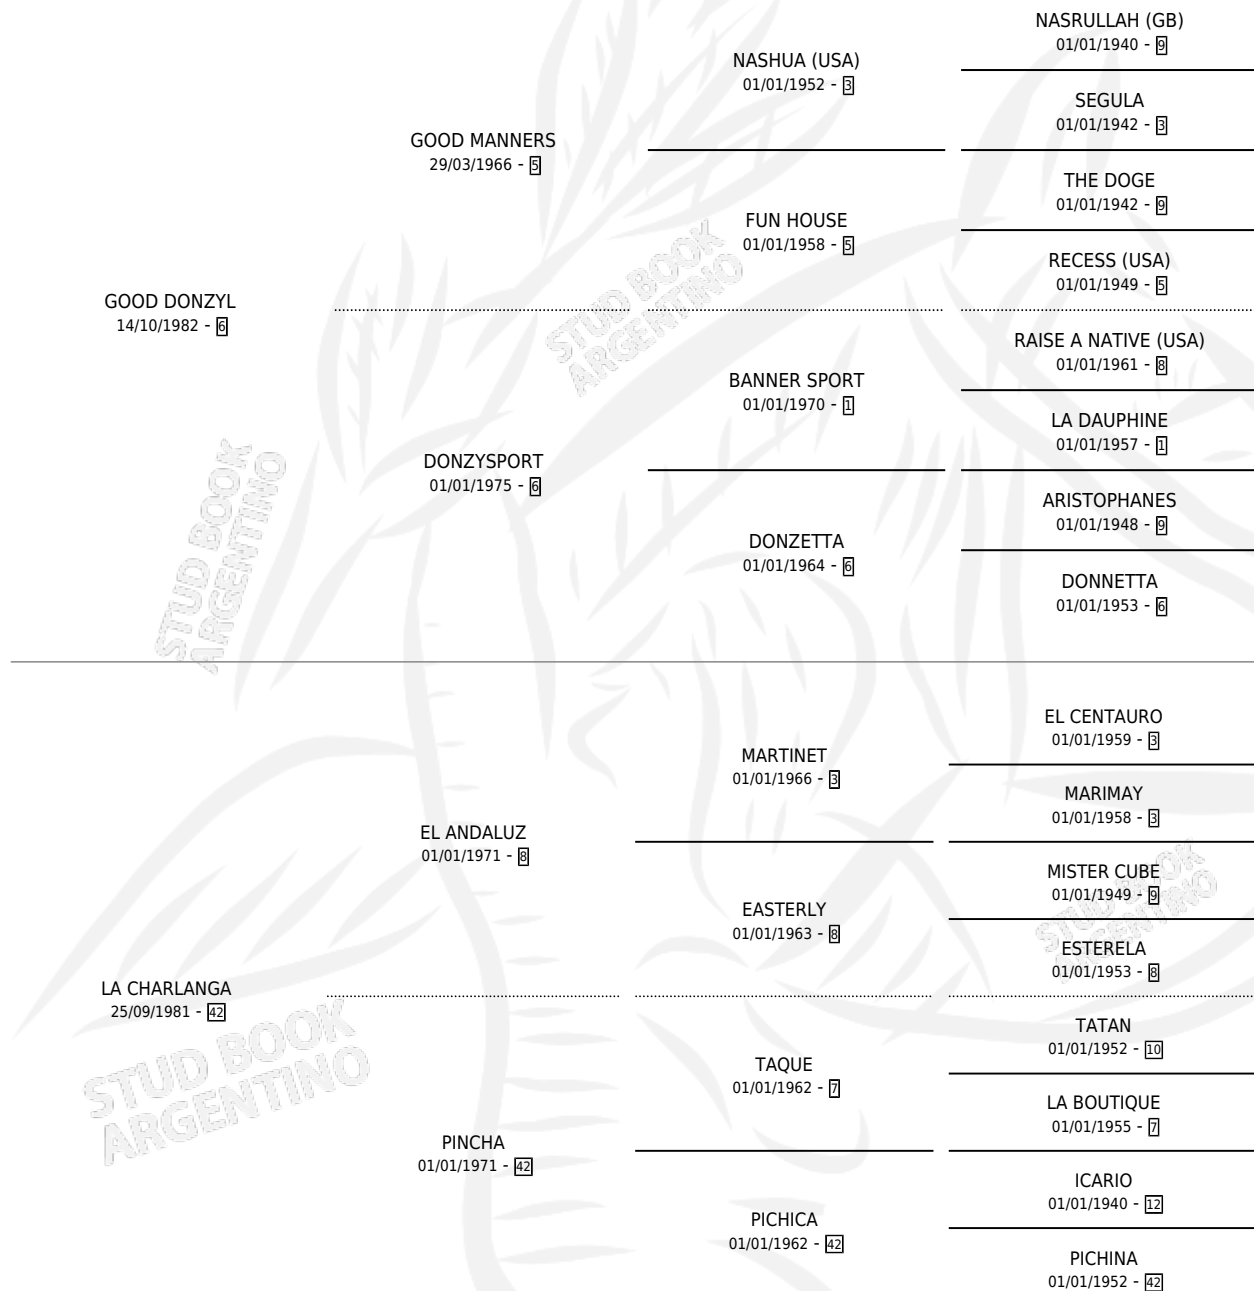

IDOLA DONZY

por GOOD DONZYL y LA CHARLANGA por EL ANDALUZ

Argentina · Hembra · Alazan · SP · 10/10/1989
Familia 42 · Volumen 33

ESTADO

| | |
|------------------------------|---|
| TIPIFICACIÓN SANGUÍNEA | X |
| TIPIFICACIÓN POR ADN | X |
| PASAPORTE | X |
| IDENTIFICACIÓN POR MICROCHIP | X |
| REPRODUCTOR | ✓ |

Lugar de nacimiento: La Biznaga

Criador: Sin dato

PEDIGREE

S

mientos 0 / Efectividad 0.00%

| PADRILLO | PRODUCTO | CRIADOR | 1ER SERVICIO | ÚLTIMO SERVICIO |
|----------------|----------|---------|--------------|-----------------|
| IN CLASS (USA) | ∅ | | 30/08/1992 | 30/08/1992 |