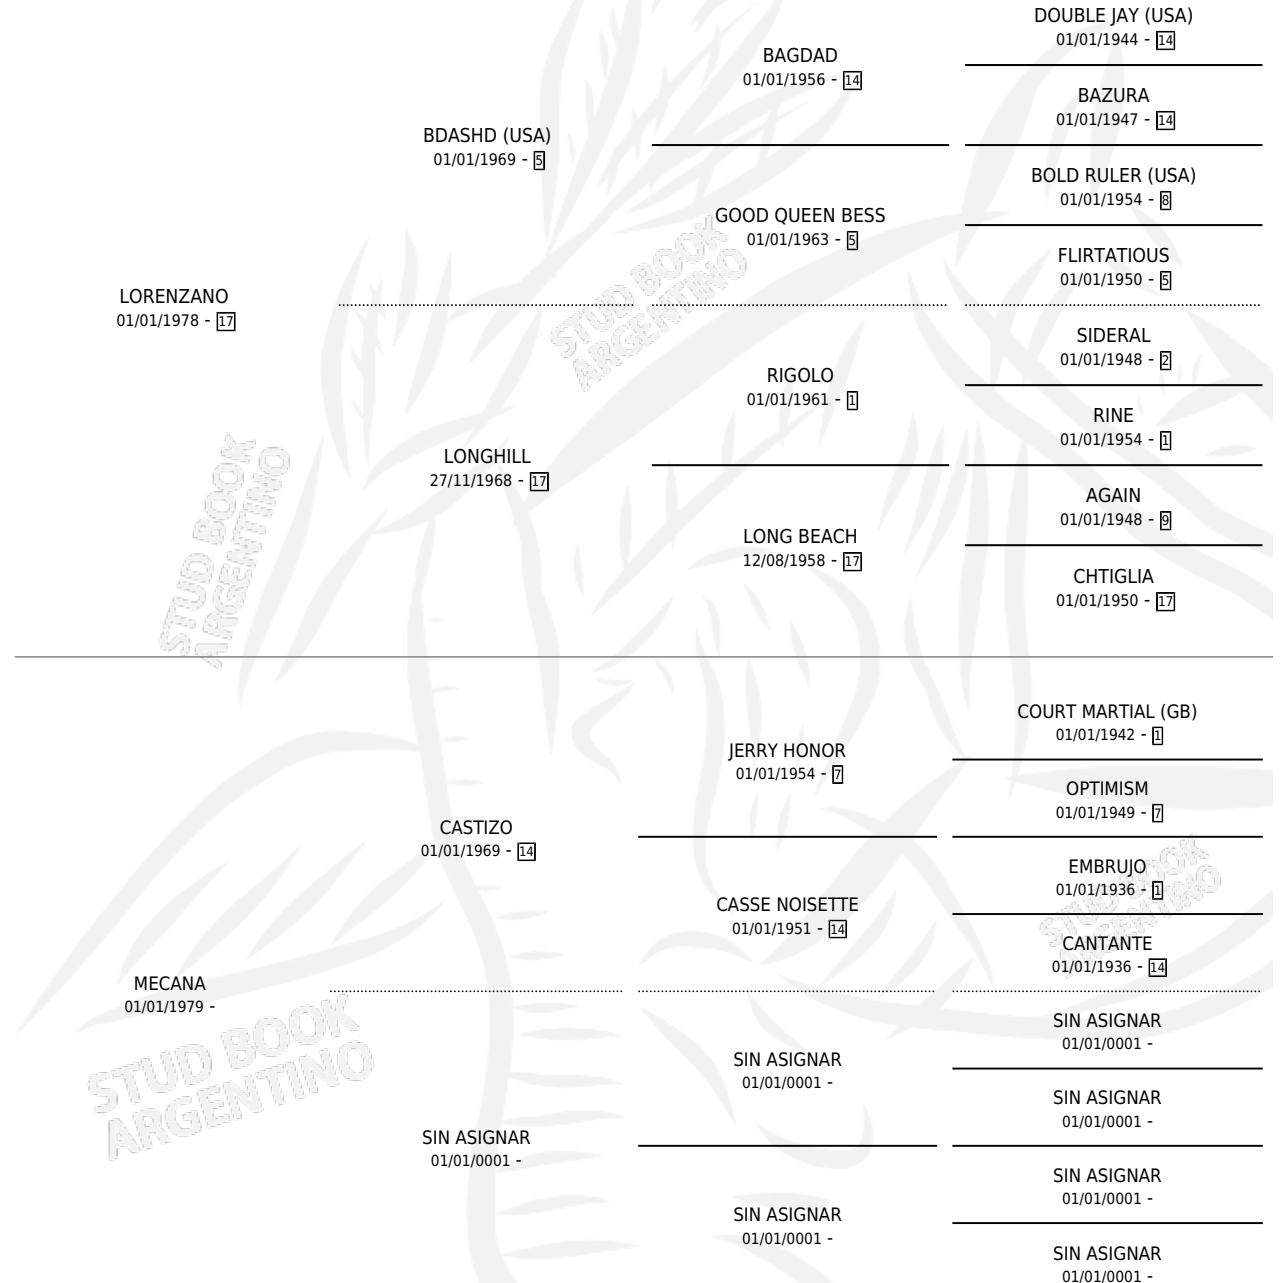

LORD MECANICO

por LORENZANO y MECANA por CASTIZO

Argentina · Macho · Zaino · SP · 18/10/1989
Familia · Volumen 33

ESTADO

TIPIFICACIÓN SANGUÍNEA	X
TIPIFICACIÓN POR ADN	X
PASAPORTE	X
IDENTIFICACIÓN POR MICROCHIP	X
REPRODUCTOR	X

Lugar de nacimiento: La Elsa

Criador: Sin dato

PEDIGREE