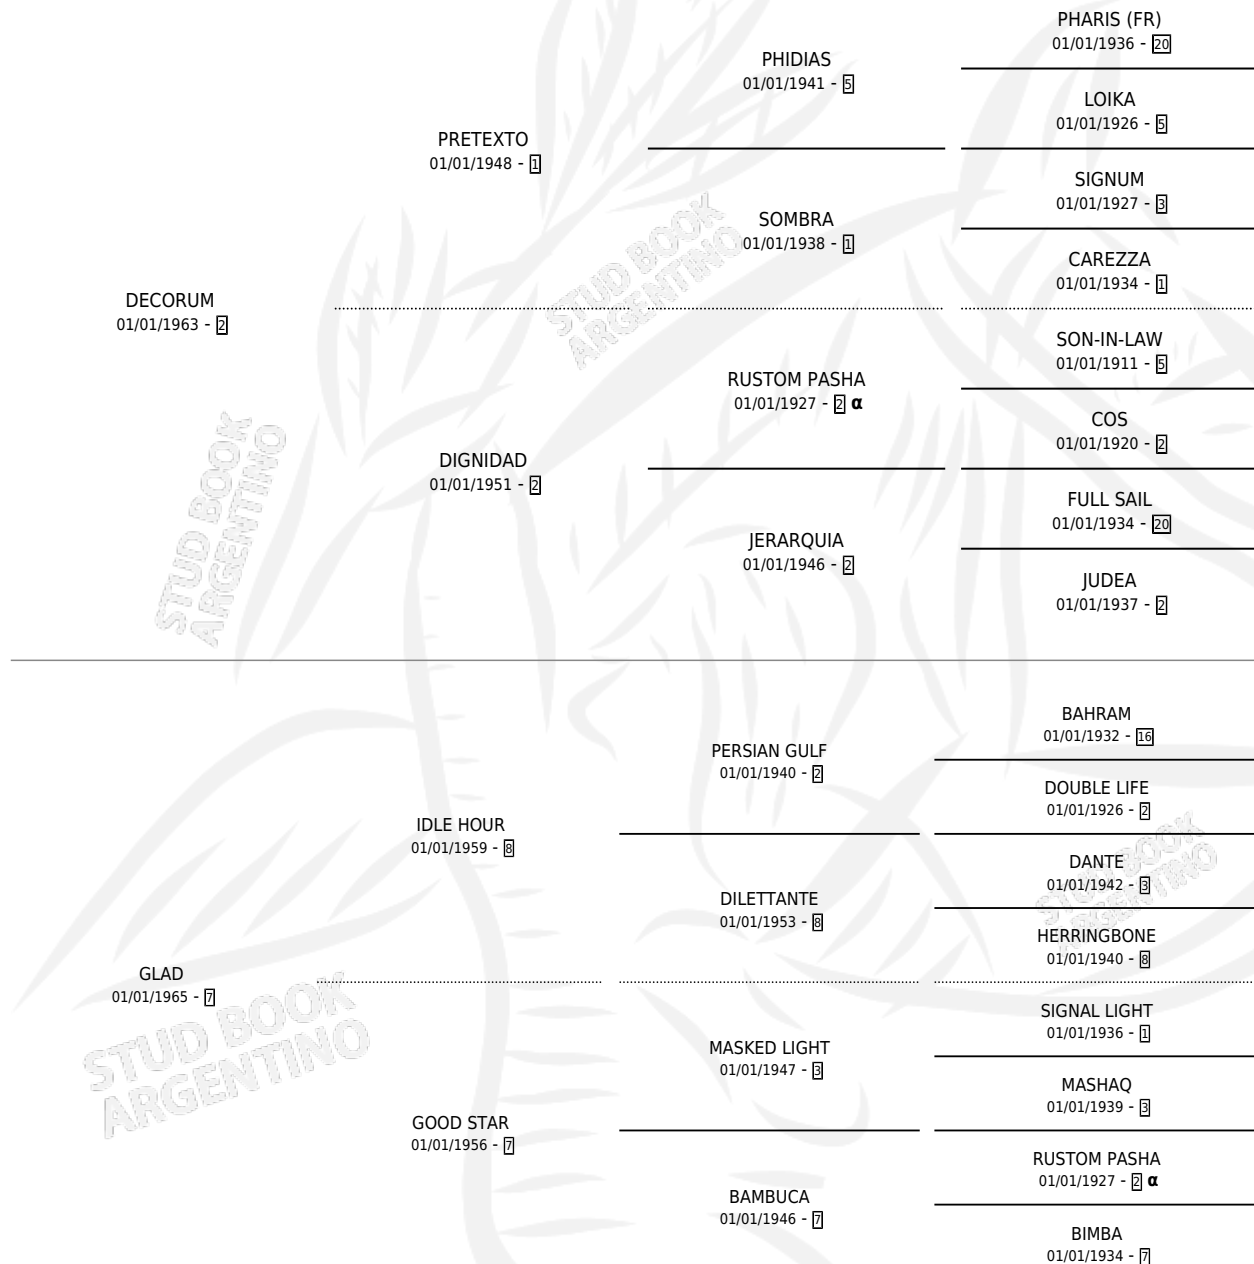

SHADOW-MIST

por DECORUM y GLAD por IDLE HOUR

Argentina · Hembra · Alazan · SP · 11/10/1970
Familia 7 · Volumen 27

ESTADO

TIPIFICACIÓN SANGUÍNEA	X
TIPIFICACIÓN POR ADN	X
PASAPORTE	X
IDENTIFICACIÓN POR MICROCHIP	X
REPRODUCTOR	✓

Lugar de nacimiento: Campo particular

Criador: Sin dato

~

HIJOS

	MACHOS	HEMBRAS
2 NACIERON	1	1
2 CORRIERON	1	1
2 GANARON	1	1
0 GANADORES CL	0 GANADORES GR	0 GANADORES G1

PEDIGREE

INBREEDING : α

S

mientos 2 / Efectividad 100%

PADRILLO	PRODUCTO	CRIADOR	1ER SERVICIO	ÚLTIMO SERVICIO
GAMIN	SACERDOTISA (H A, 01/11/1975) MURTO EL 01/07/2007	SIN DATO		
MARIACHE	SANTULON (M A, 15/10/1979)	SIN DATO		

SHADOW-MIST