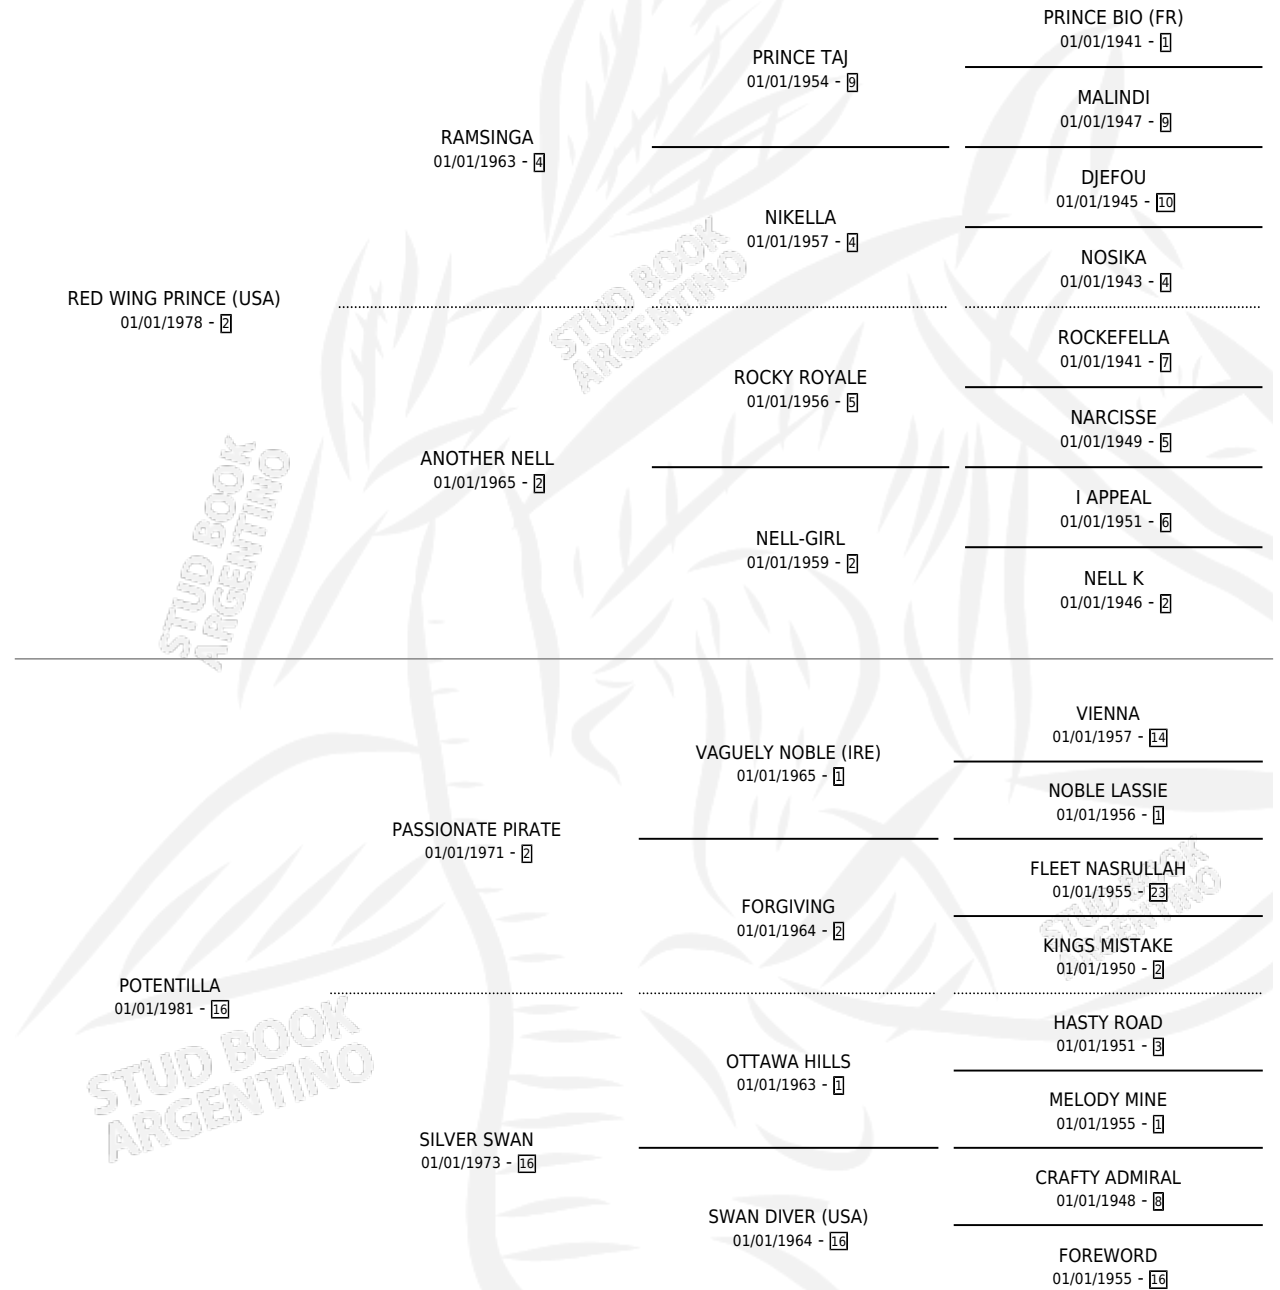

LOIKA

por **RED WING PRINCE (USA)** y **POTENTILLA** por **PASSIONATE PIRATE**

Argentina · Hembra · Tordillo · SP · 12/10/1989
Familia 16-h · Volumen 33

ESTADO

TIPIFICACIÓN SANGUÍNEA	X
TIPIFICACIÓN POR ADN	X
PASAPORTE	X
IDENTIFICACIÓN POR MICROCHIP	X
REPRODUCTOR	✓

Lugar de nacimiento: La Biznaga
Criador: San Jose de El Socorro Saayc

PEDIGREE

CAMPAÑA

Solo carreras oficiales de Argentina

POR EDAD

EDAD	CC	1°	2°	3°	4°	5°	NP	CLC	CLG	CLCG1	CLGG1	IMPORTE	GANANCIA / CC
3 AÑOS	6	2	0	1	0	1	2	0	0	0	0	\$7,705	\$1,284
4 AÑOS	2	0	0	2	0	0	0	0	0	0	0	\$960	\$480
TOTALES	8	2	0	3	0	1	2	0	0	0	0	\$8,665	\$1,083
%		25.0%	0.0%	37.5%	0.0%	12.5%	25.0%	0.0%	0.0%	0.0%	0.0%		