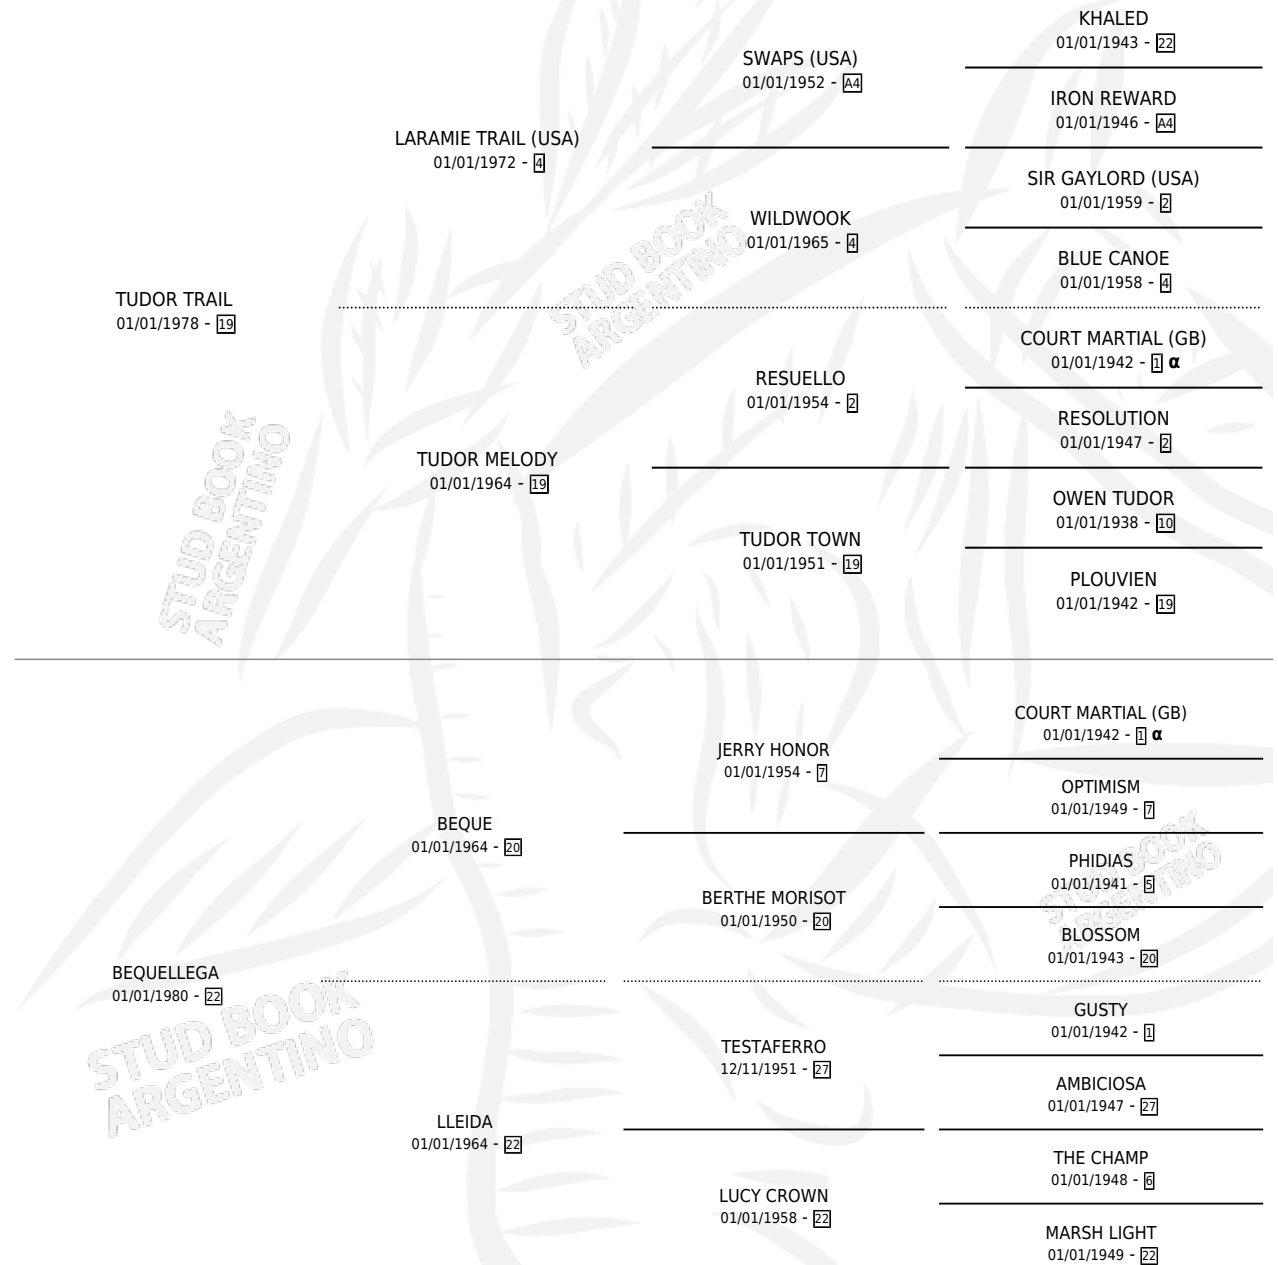

AGUSTINA TRAIL

por TUDOR TRAIL y BEQUELLEGA por BEQUE

Argentina · Hembra · Zaino · SP · 17/09/1989
Familia 22 · Volumen 33

ESTADO

TIPIFICACIÓN SANGUÍNEA	X
TIPIFICACIÓN POR ADN	X
PASAPORTE	X
IDENTIFICACIÓN POR MICROCHIP	X
REPRODUCTOR	X

Lugar de nacimiento: La Fortuna de Santa Fe

Criador: Sin dato

PEDIGREE

INBREEDING : α

AGUSTINA TRAIL

Datos oficiales del Stud Book Argentino

Documento generado el 07/05/2026

studbook.org.ar