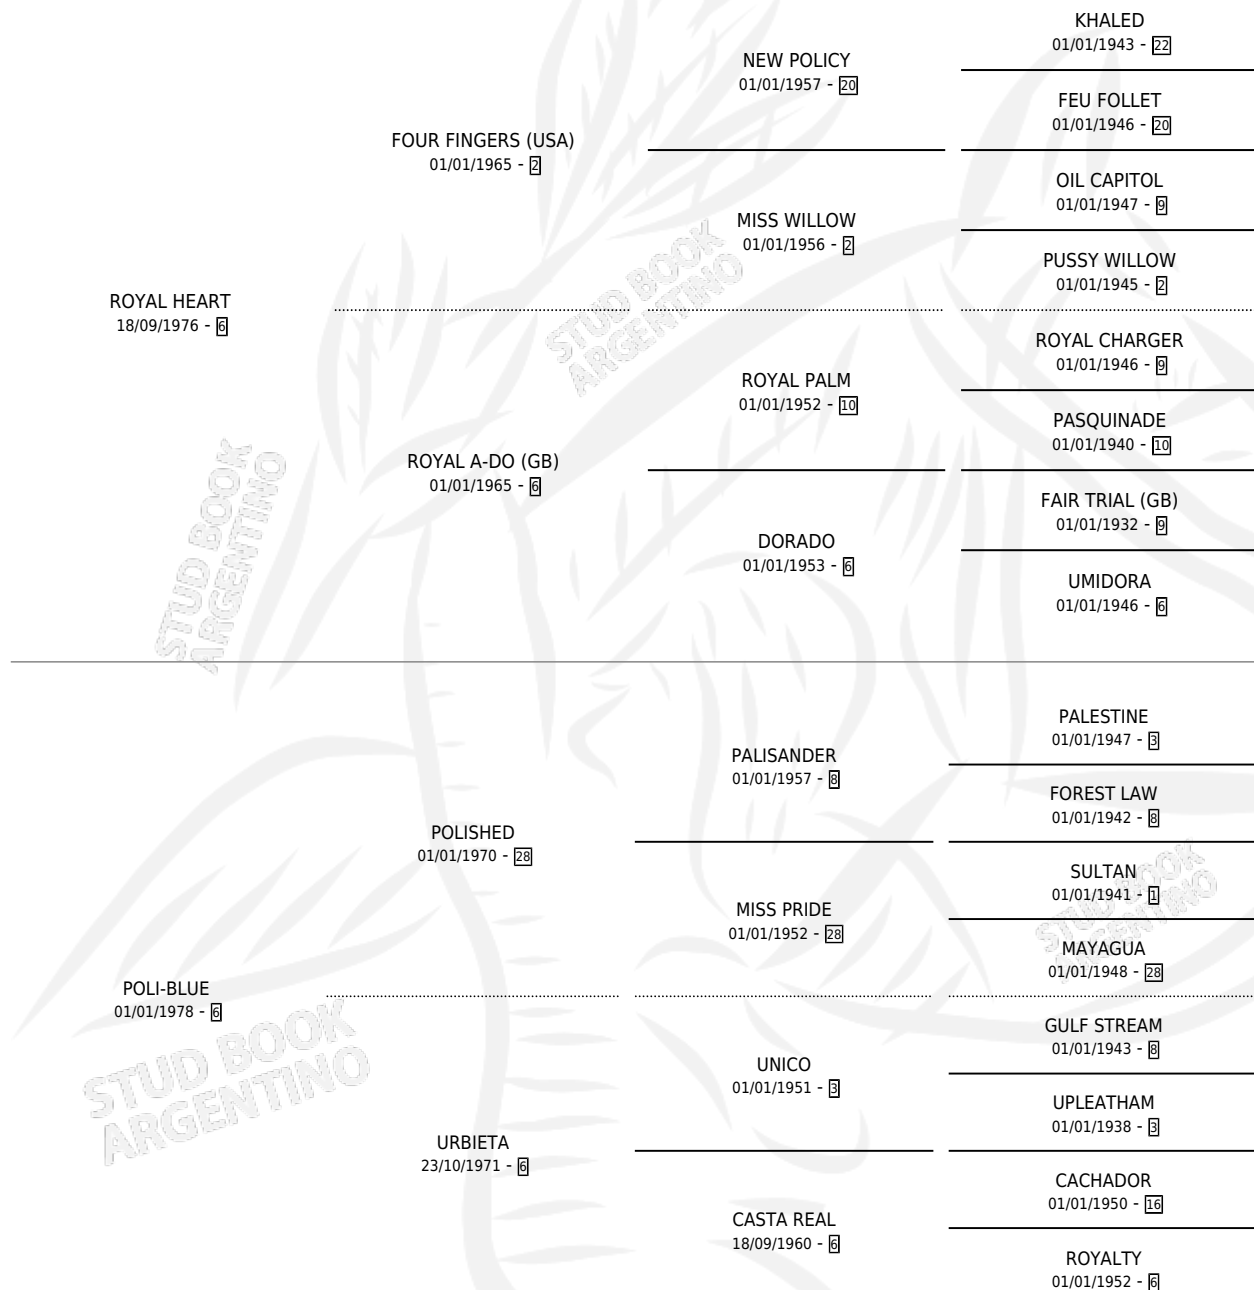

VIOLENTO HEART

por ROYAL HEART y POLI-BLUE por POLISHED

Argentina · Macho · Zaino · SP · 02/10/1989
Familia 6-f · Volumen 33

ESTADO

TIPIFICACIÓN SANGUÍNEA	X
TIPIFICACIÓN POR ADN	X
PASAPORTE	X
IDENTIFICACIÓN POR MICROCHIP	X
REPRODUCTOR	X

Lugar de nacimiento: Sierras Mias

Criador: Sierras Mias

PEDIGREE