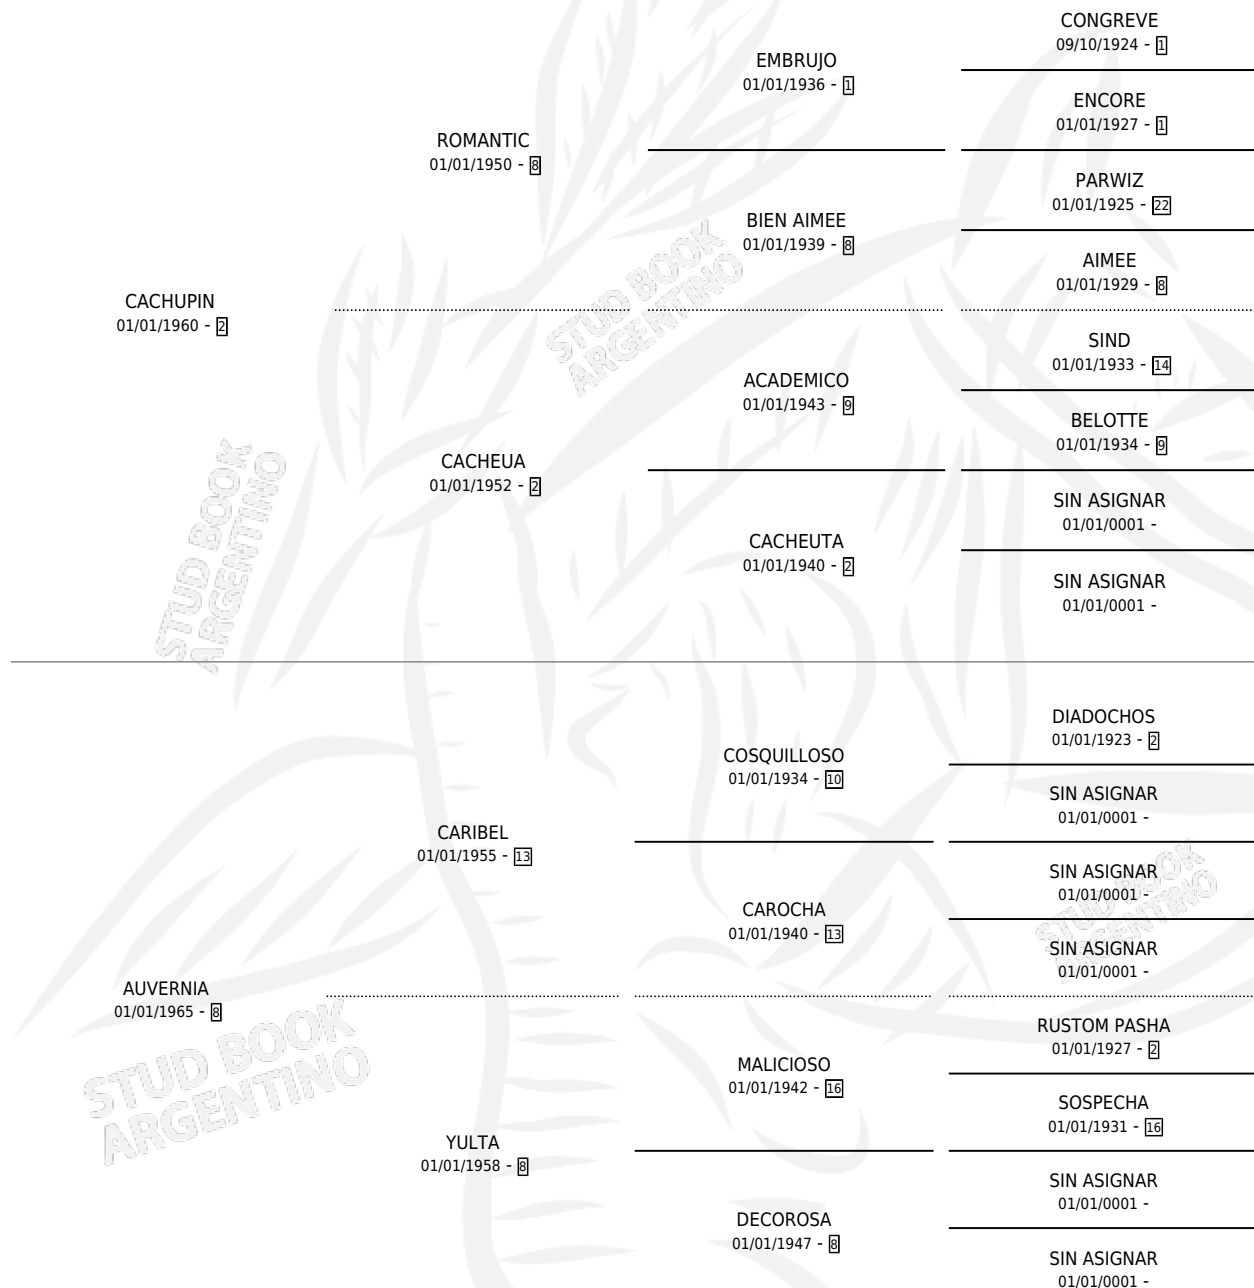

ACAPRA

por CACHUPIN y AUVERNIA por CARIBEL

Argentina · Hembra · Zaino · SP · 01/01/1970
Familia 8 · Volumen 27

ESTADO

TIPIFICACIÓN SANGUÍNEA	X
TIPIFICACIÓN POR ADN	X
PASAPORTE	X
IDENTIFICACIÓN POR MICROCHIP	X
REPRODUCTOR	X

Lugar de nacimiento: Campo particular

Criador: Sin dato

~

HIJOS

	MACHOS	HEMBRAS
4 NACIERON	1	3
SIN ACTUACIONES		

PEDIGREE

ACAPRA

Datos oficiales del Stud Book Argentino