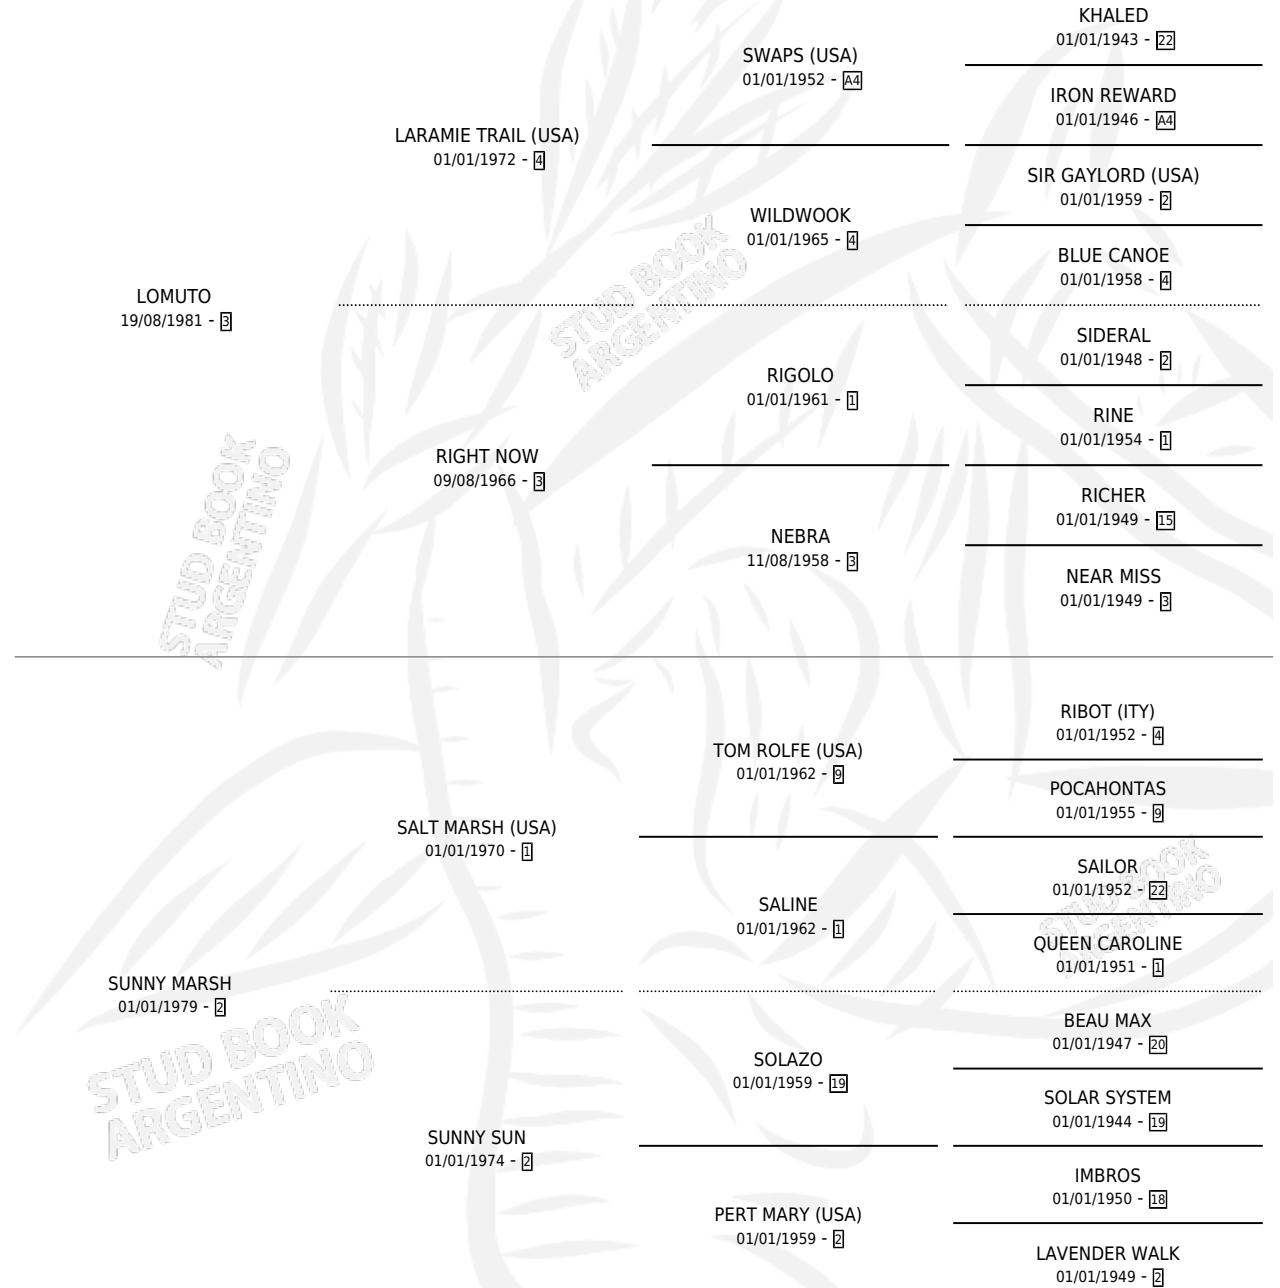

LO MACHO

por LOMUTO y SUNNY MARSH por SALT MARSH (USA)

Argentina · Macho · Zaino · SP · 23/09/1989

Familia 2-f · Volumen 33

ESTADO

TIPIFICACIÓN SANGUÍNEA	X
TIPIFICACIÓN POR ADN	X
PASAPORTE	X
IDENTIFICACIÓN POR MICROCHIP	X
REPRODUCTOR	X

Lugar de nacimiento: La Terela

Criador: Sin dato

PEDIGREE

CAMPAÑA

Solo carreras oficiales de Argentina

POR EDAD

EDAD	CC	1°	2°	3°	4°	5°	NP	CLC	CLG	CLCG1	CLGG1	IMPORTE	GANANCIA / CC
4 AÑOS	3	0	0	1	1	0	1	0	0	0	0	\$825	\$275
TOTALES	3	0	0	1	1	0	1	0	0	0	0	\$825	\$275
%		0.0%	0.0%	33.3%	33.3%	0.0%	33.3%	0.0%	0.0%	0.0%	0.0%		

Placés en San Isidro en 3 carreras disputadas.

POR DISTANCIA

HIPODROMO	CC	1°	2°	3°	4°	5°	NP	CLC	CLG	CLCG1	CLGG1	IMPORTE
SAN ISIDRO	2	0	0	1	0	0	1	0	0	0	0	\$825
1200 MTS	2	0	0	1	0	0	1	0	0	0	0	\$825
SANTA FE	1	0	0	0	1	0	0	0	0	0	0	\$0
1200 MTS	1	0	0	0	1	0	0	0	0	0	0	\$0