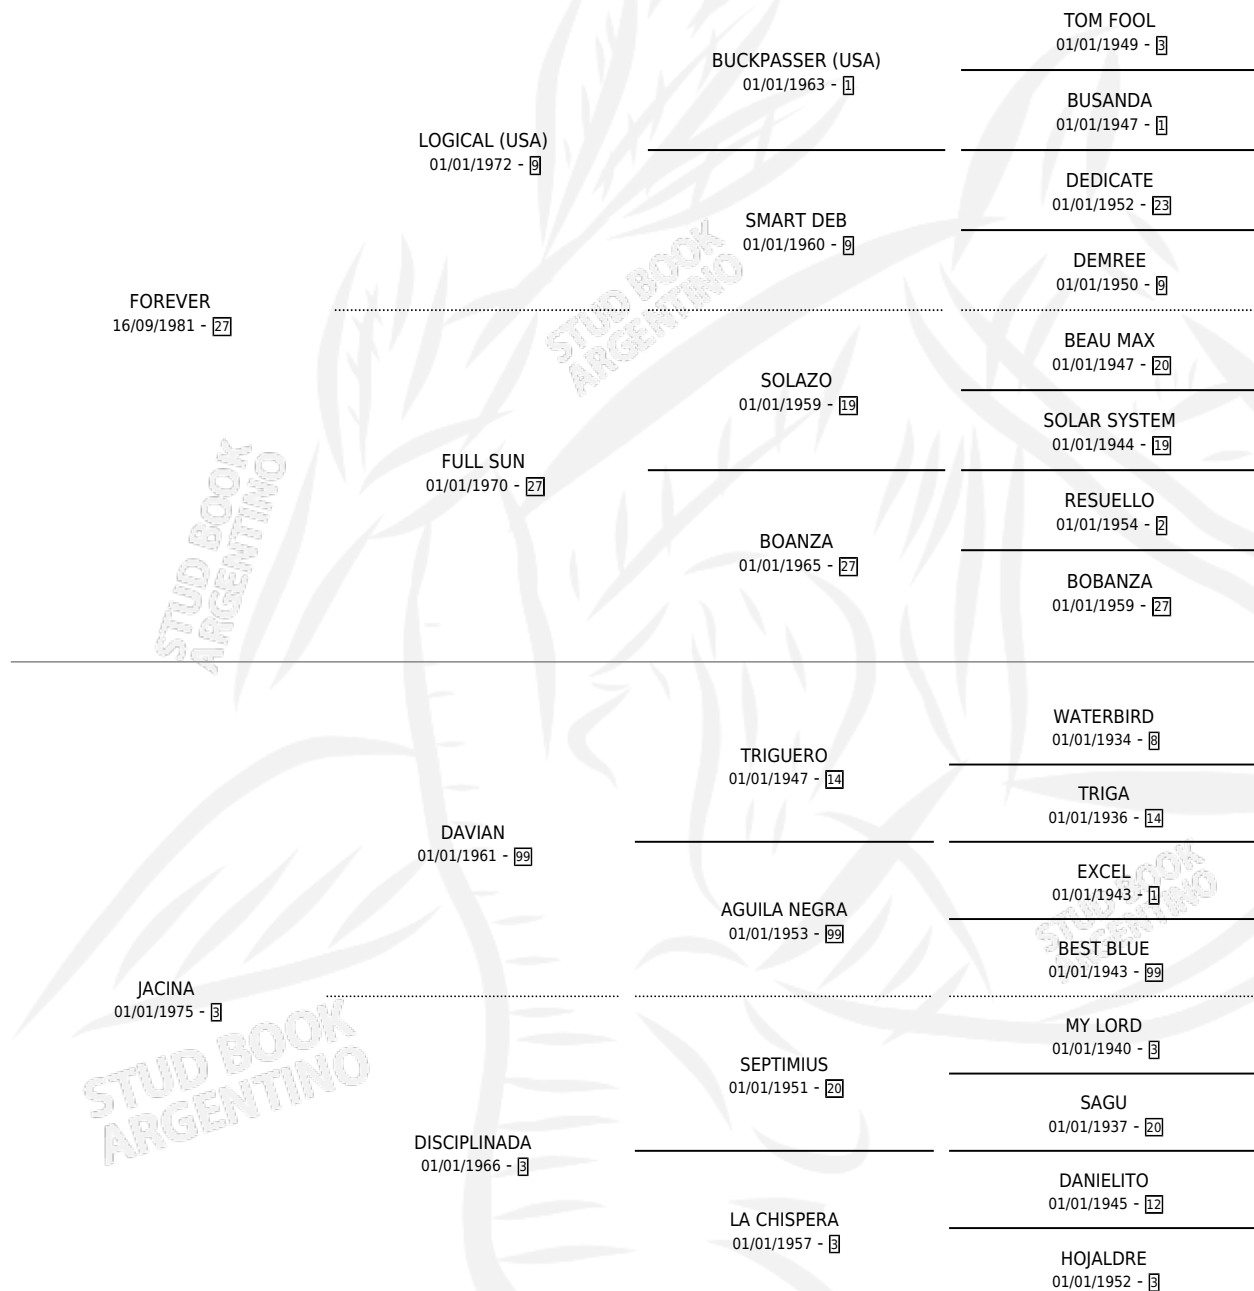

MARI YIL

por **FOREVER** y **JACINA** por **DAVIAN**

Argentina · Hembra · Zaino · SP · 16/10/1989
Familia 3 · Volumen 33

ESTADO

TIPIFICACIÓN SANGUÍNEA	X
TIPIFICACIÓN POR ADN	X
PASAPORTE	X
IDENTIFICACIÓN POR MICROCHIP	X
REPRODUCTOR	X

Lugar de nacimiento: La Blanca

Criador: Sin dato

PEDIGREE