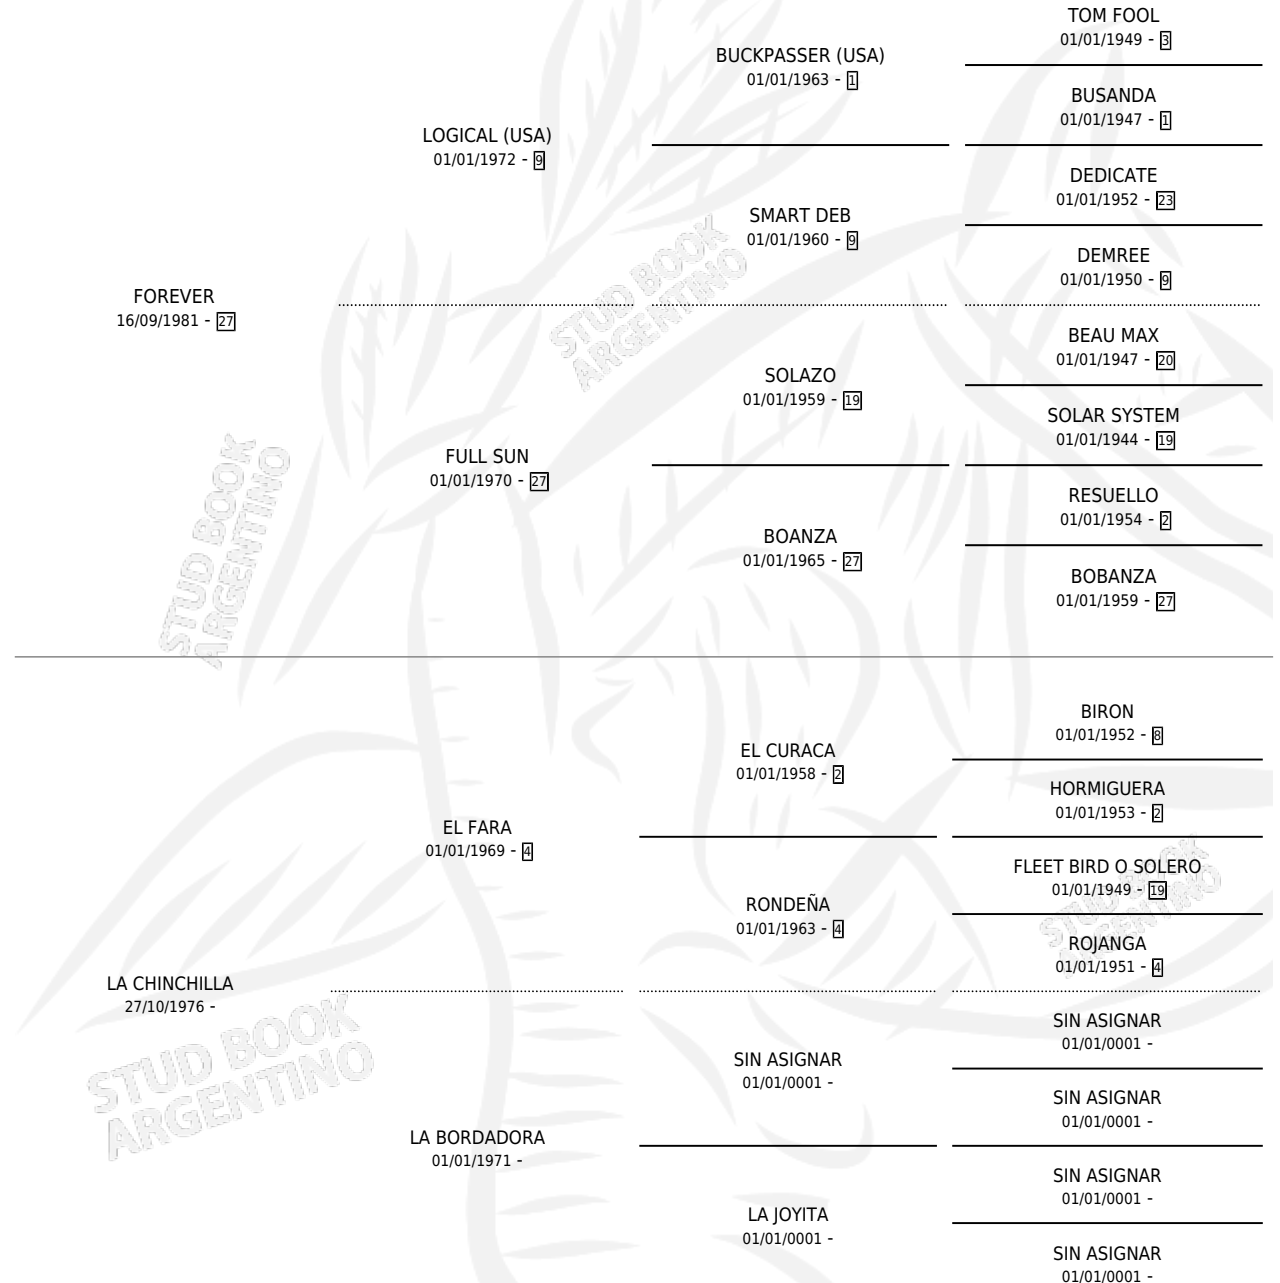

SOY CHINCHILLA

por FOREVER y LA CHINCHILLA por EL FARA

Argentina · Hembra · Alazan · SP · 29/09/1989
Familia · Volumen 33

ESTADO

TIPIFICACIÓN SANGUÍNEA	X
TIPIFICACIÓN POR ADN	X
PASAPORTE	X
IDENTIFICACIÓN POR MICROCHIP	X
REPRODUCTOR	X

Lugar de nacimiento: La Blanca
Criador: Sin dato

PEDIGREE

SOY CHINCHILLA

Datos oficiales del Stud Book Argentino

Documento generado el 08/05/2026

studbook.org.ar