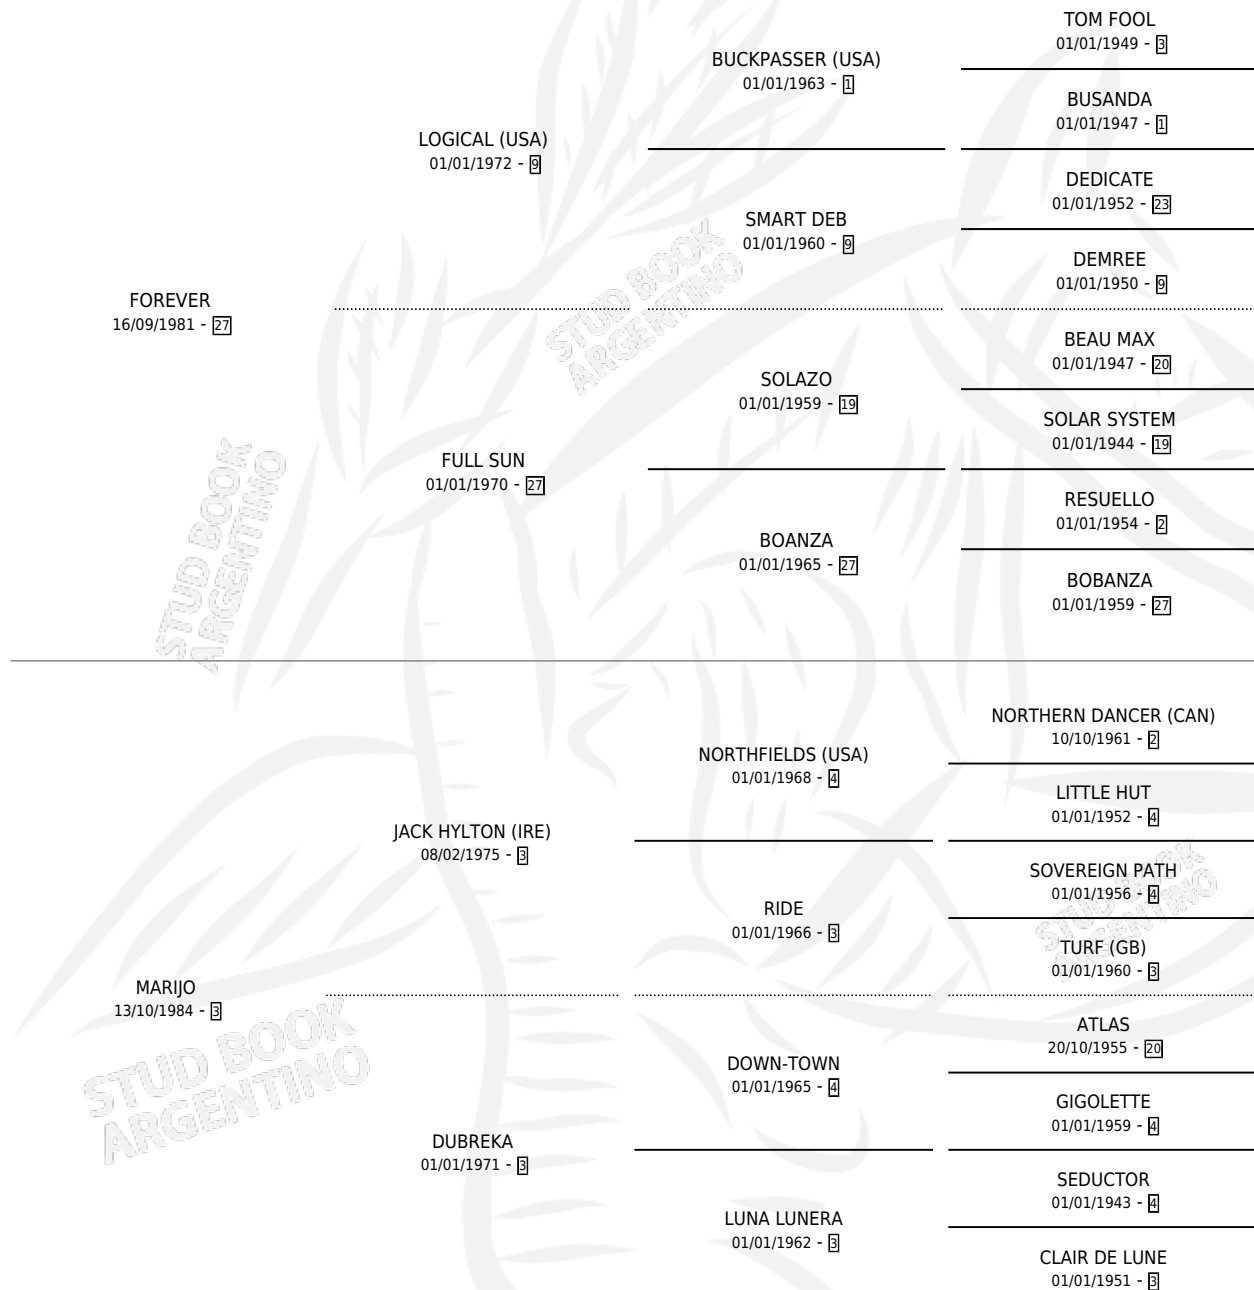

Lugar de nacimiento: La Blanca
Criador: Sin dato

~

HIJOS

	MACHOS	HEMBRAS
2 NACIERON	1	1
1 CORRIERON	0	1

SIN ACTUACIONES

PEDIGREE

CAMPAÑA

Solo carreras oficiales de Argentina