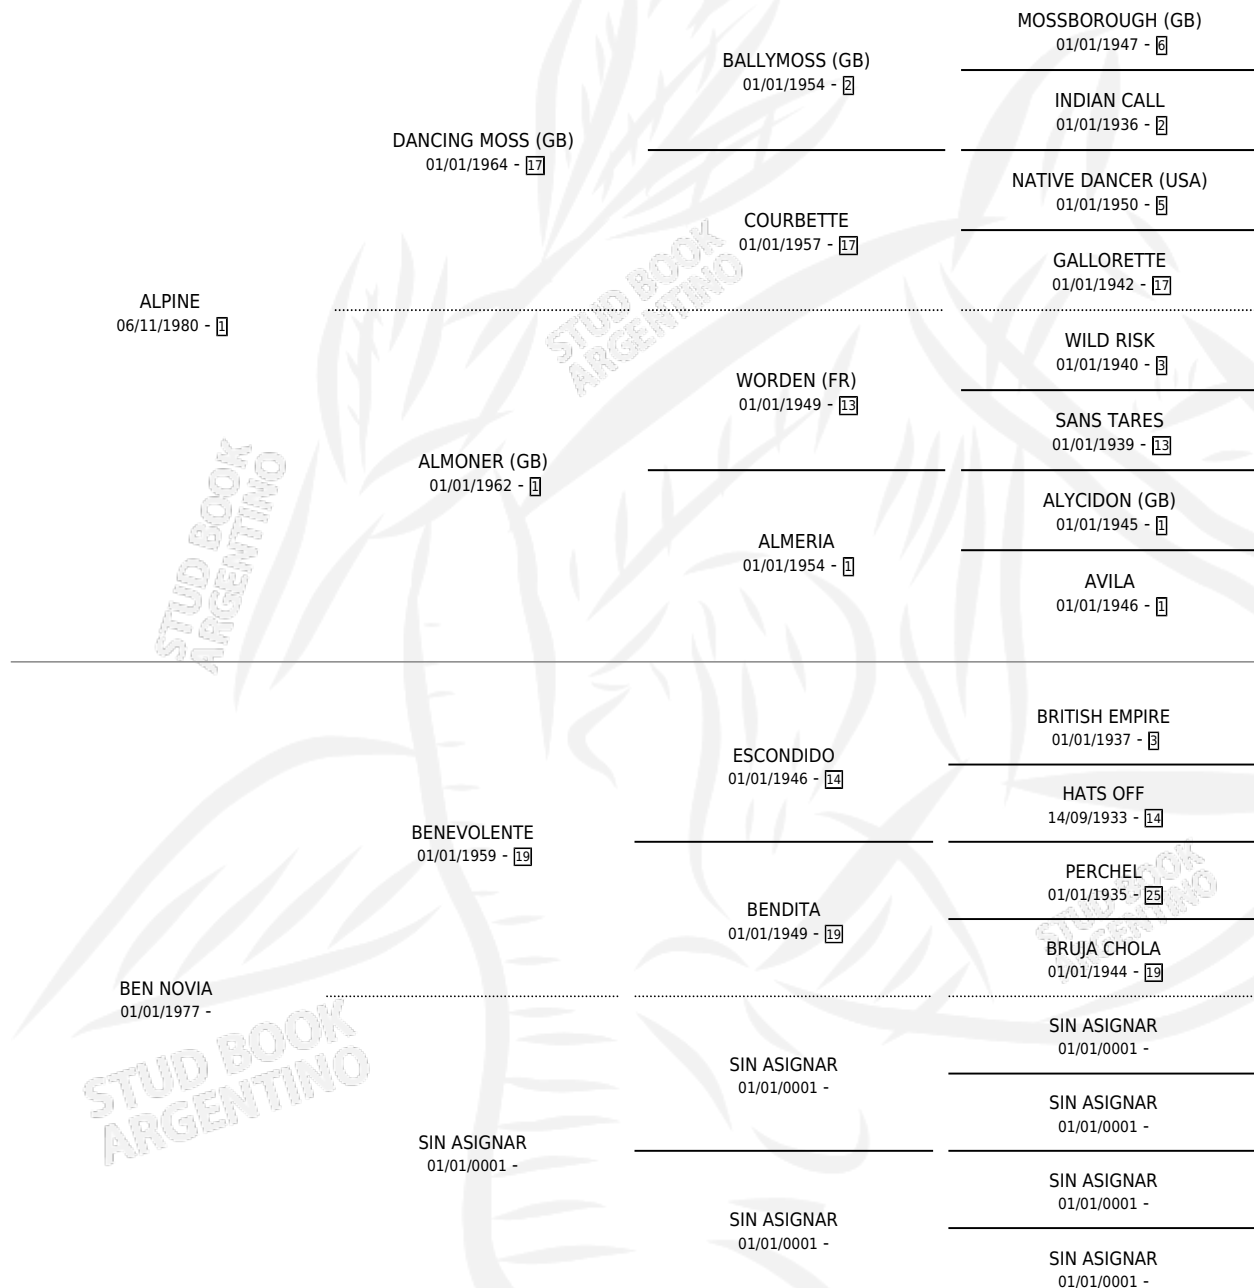

BENALPINE

por **ALPINE** y **BEN NOVIA** por **BENEVOLENTE**

Argentina · Hembra · Alazan · SP · 05/10/1989
Familia · Volumen 33

ESTADO

TIPIFICACIÓN SANGUÍNEA	X
TIPIFICACIÓN POR ADN	X
PASAPORTE	X
IDENTIFICACIÓN POR MICROCHIP	X
REPRODUCTOR	✓

Lugar de nacimiento: El Jaguel
Criador: Sin dato

PEDIGREE