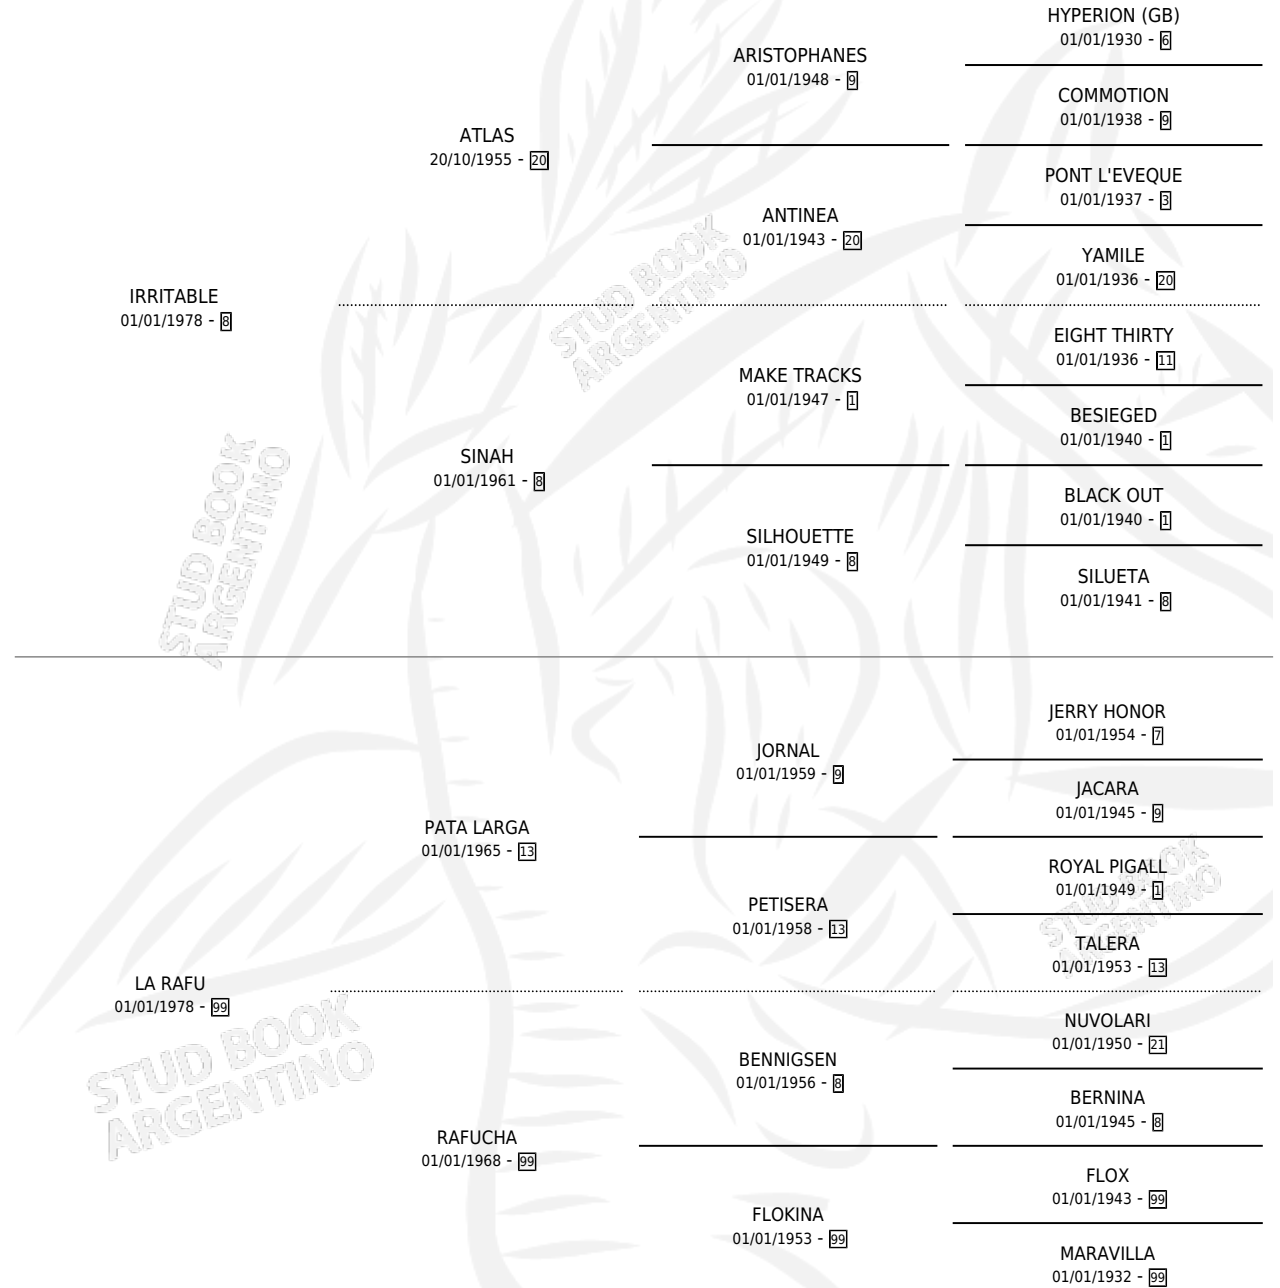

IRRITADO LUIS

por IRRITABLE y LA RAFU por PATA LARGA

Argentina · Macho · Zaino · SP · 13/10/1989
Familia 99 · Volumen 33

ESTADO

TIPIFICACIÓN SANGUÍNEA	X
TIPIFICACIÓN POR ADN	X
PASAPORTE	X
IDENTIFICACIÓN POR MICROCHIP	X
REPRODUCTOR	X

Lugar de nacimiento: Don Waldino

Criador: Sin dato

PEDIGREE