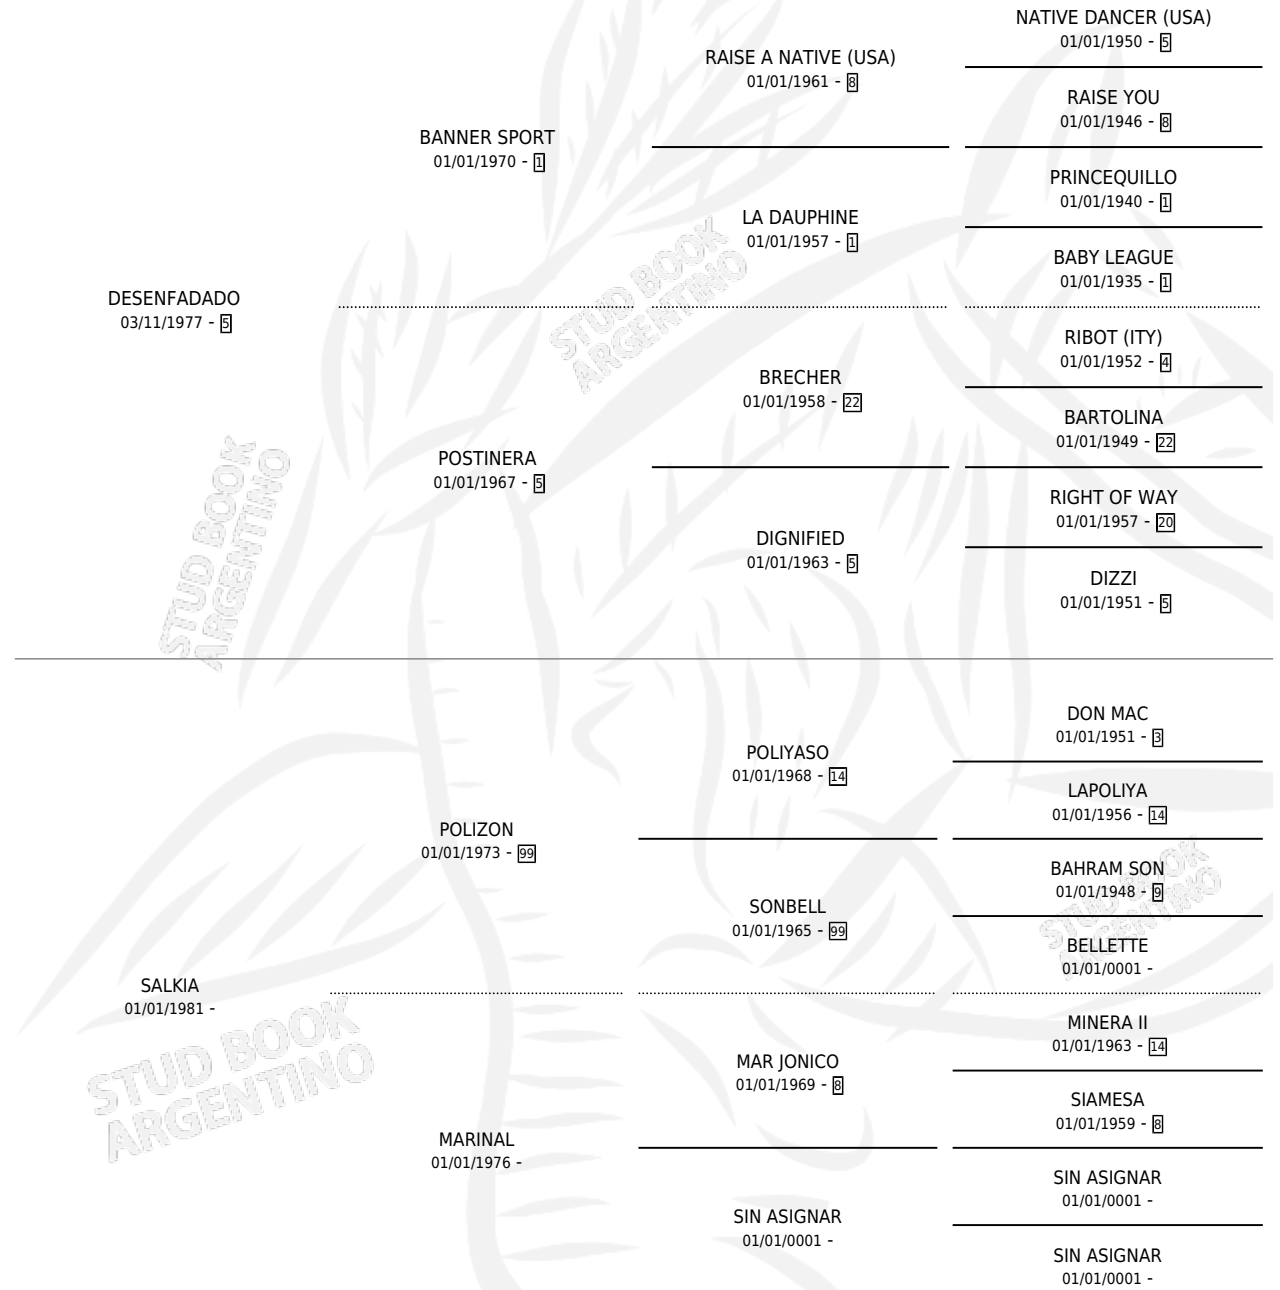

DESAGUADERO

por **DESENFADADO** y **SALKIA** por **POLIZON**

Argentina · Macho · Zaino · SP · 04/10/1989
Familia · Volumen 33

ESTADO

TIPIFICACIÓN SANGUÍNEA	X
TIPIFICACIÓN POR ADN	X
PASAPORTE	X
IDENTIFICACIÓN POR MICROCHIP	X
REPRODUCTOR	X

Lugar de nacimiento: Ciudad De Rosario

Criador: Sin dato

PEDIGREE

CAMPAÑA

Solo carreras oficiales de Argentina

POR EDAD

EDAD	CC	1°	2°	3°	4°	5°	NP	CLC	CLG	CLCG1	CLGG1	IMPORTE	GANANCIA / CC
6 AÑOS	3	0	0	0	0	0	3	0	0	0	0	\$0	\$0
TOTALES	3	0	0	0	0	0	3	0	0	0	0	\$0	\$0
%		0.0%	0.0%	0.0%	0.0%	0.0%	100%	0.0%	0.0%	0.0%	0.0%		