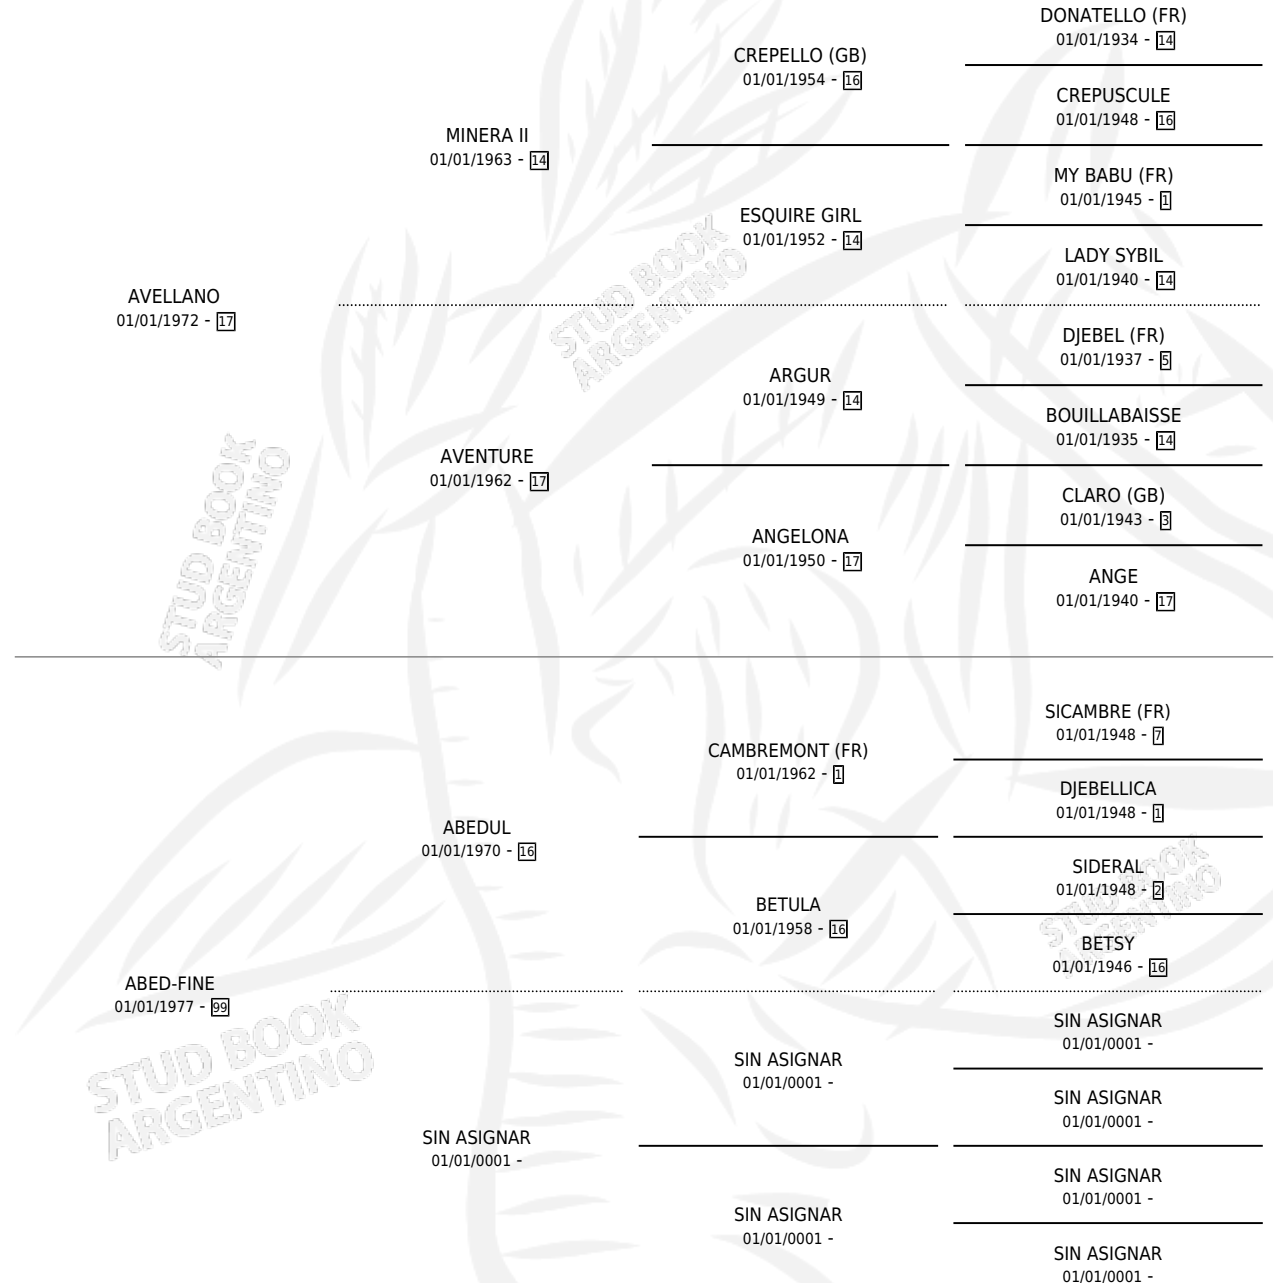

LA POCITANA

por AVELLANO y ABED-FINE por ABEDUL

Argentina · Hembra · Alazan · SP · 18/09/1989
Familia 99 · Volumen 33

ESTADO

TIPIFICACIÓN SANGUÍNEA	X
TIPIFICACIÓN POR ADN	X
PASAPORTE	X
IDENTIFICACIÓN POR MICROCHIP	X
REPRODUCTOR	X

Lugar de nacimiento: Mingo Sesenta

Criador: Pacheco Lisandro

PEDIGREE

LA POCITANA

Datos oficiales del Stud Book Argentino

Documento generado el 12/05/2026

studbook.org.ar