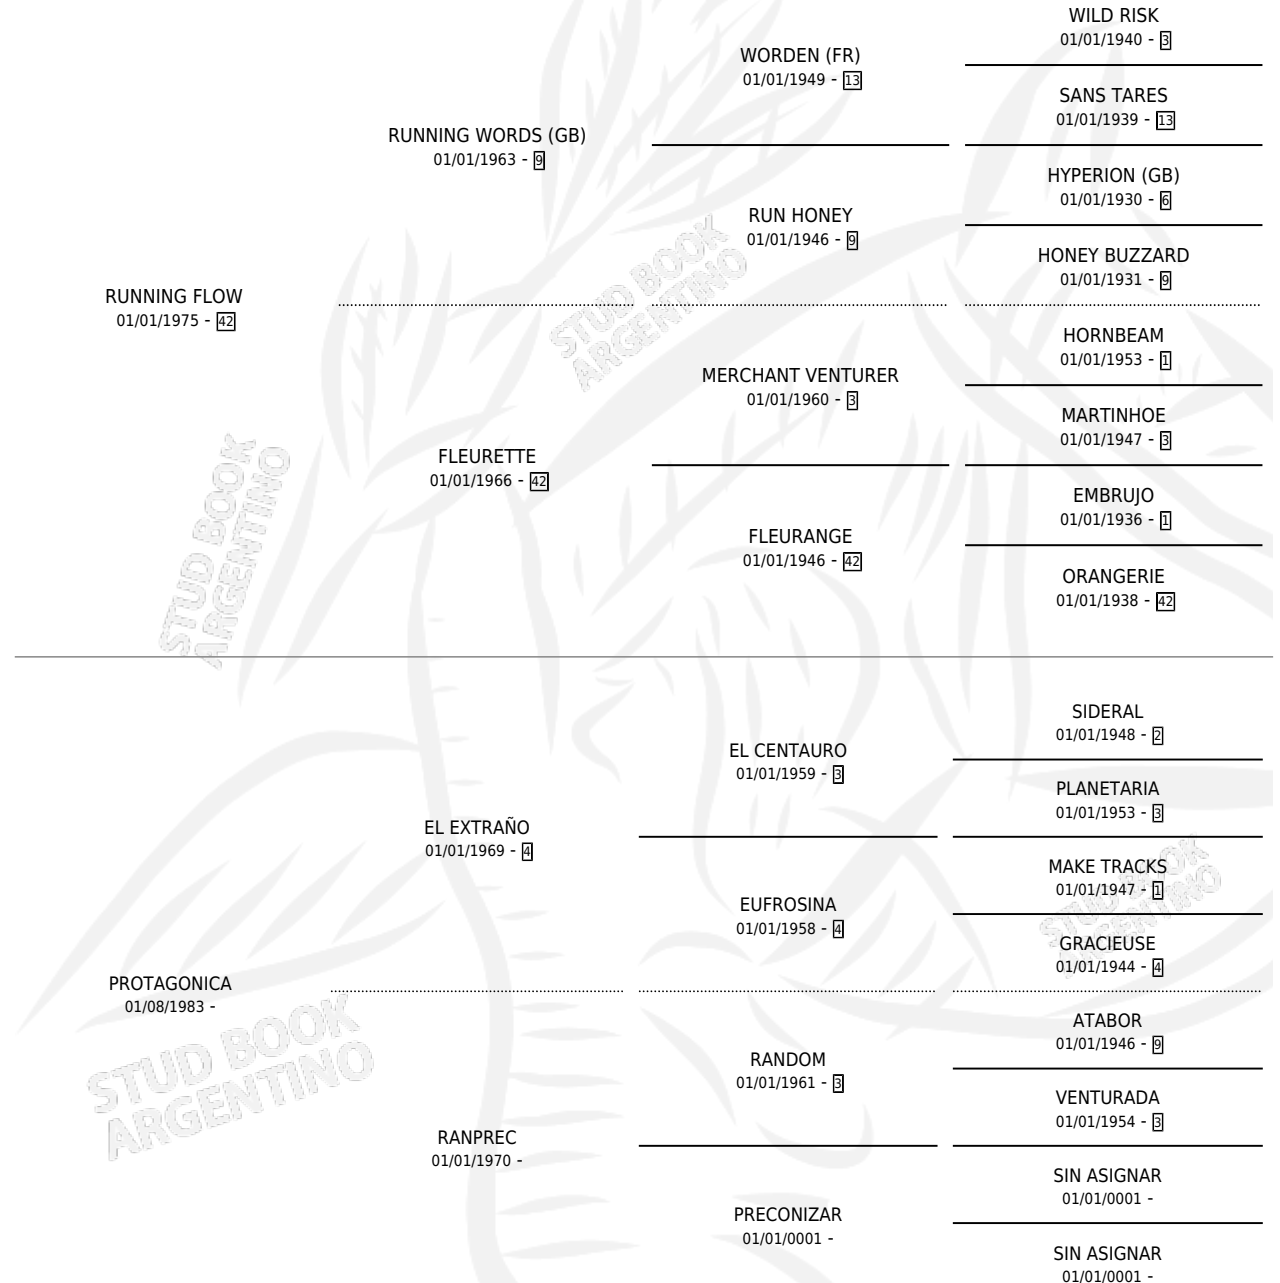

PROTAGONIZA

por **RUNNING FLOW** y **PROTAGONICA** por **EL EXTRAÑO**

Argentina · Hembra · Alazan Tostado · SP · 30/09/1989
Familia · Volumen 33

ESTADO

| | |
|------------------------------|---|
| TIPIFICACIÓN SANGUÍNEA | X |
| TIPIFICACIÓN POR ADN | X |
| PASAPORTE | X |
| IDENTIFICACIÓN POR MICROCHIP | X |
| REPRODUCTOR | X |

Lugar de nacimiento: La Rosense

Criador: Sin dato

PEDIGREE

PROTAGONIZA

Datos oficiales del Stud Book Argentino

Documento generado el 04/05/2026

studbook.org.ar