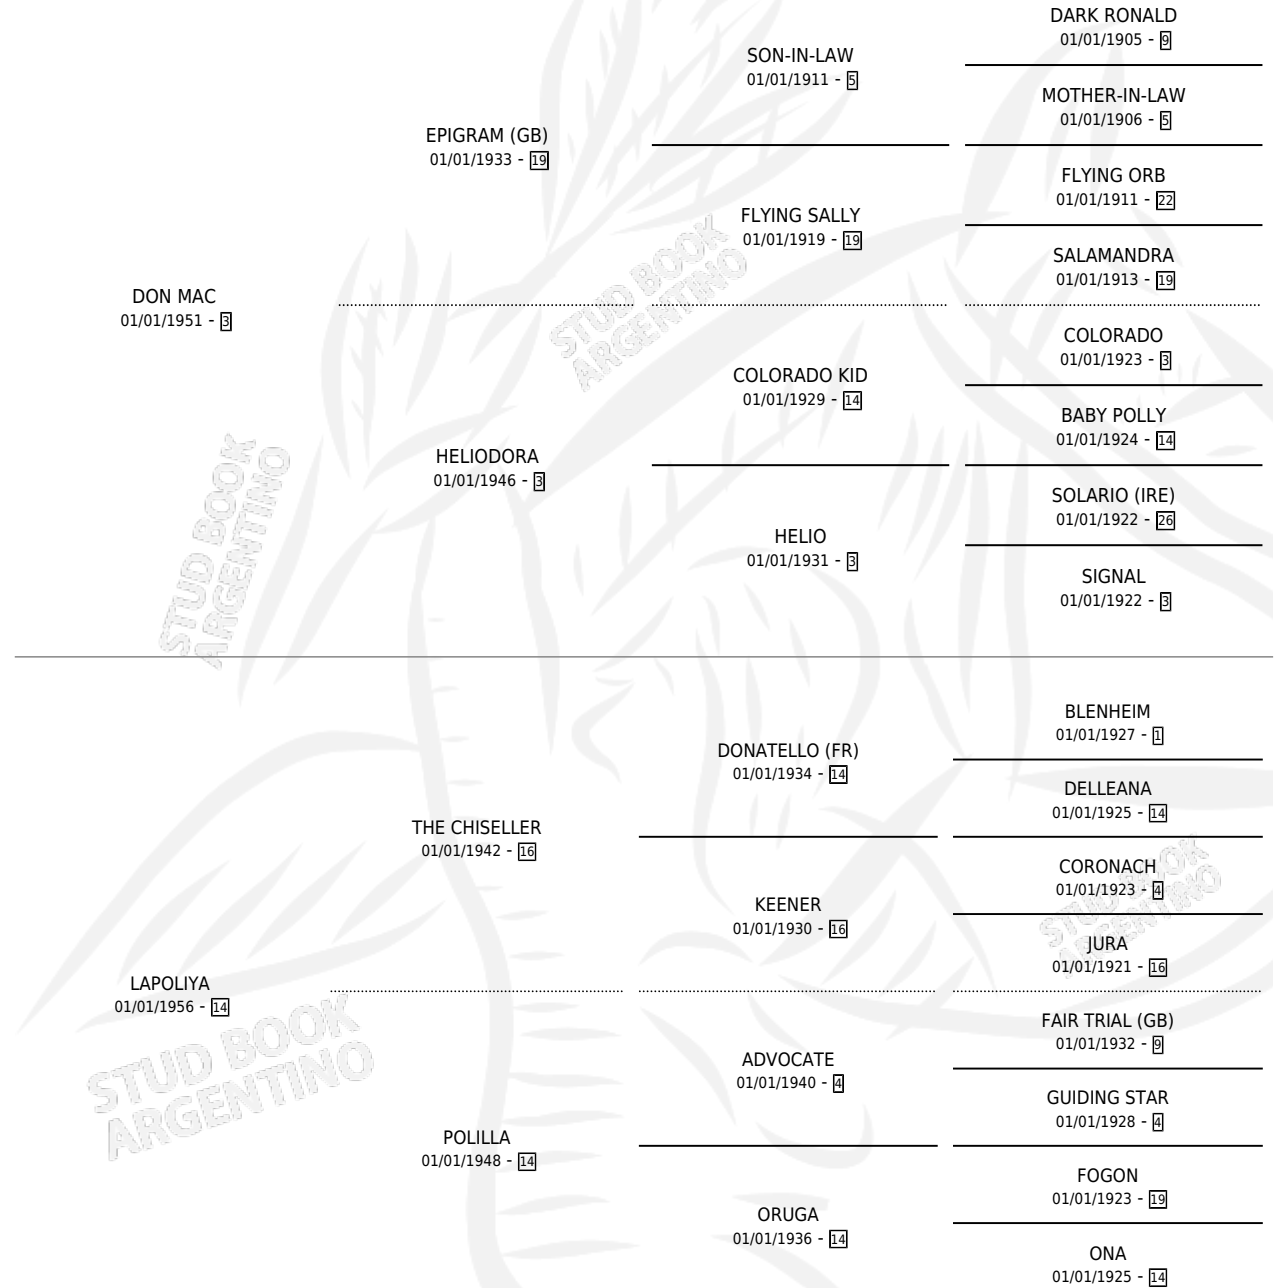

JORGEERRE

por DON MAC y LAPOLIYA por THE CHISELLER

Argentina · Macho · Alazan · SP · 01/01/1970
Familia 14-f · Volumen 27

ESTADO

TIPIFICACIÓN SANGUÍNEA	X
TIPIFICACIÓN POR ADN	X
PASAPORTE	X
IDENTIFICACIÓN POR MICROCHIP	X
REPRODUCTOR	X

Lugar de nacimiento: Campo particular

Criador: Sin dato

~

HIJOS

	MACHOS	HEMBRAS
20 NACIERON	8	12
1 CORRIERON	1	0
1 GANARON	1	0
0 GANADORES CL	0 GANADORES GR	0 GANADORES G1

PEDIGREE

JORGEERRE

Datos oficiales del Stud Book Argentino