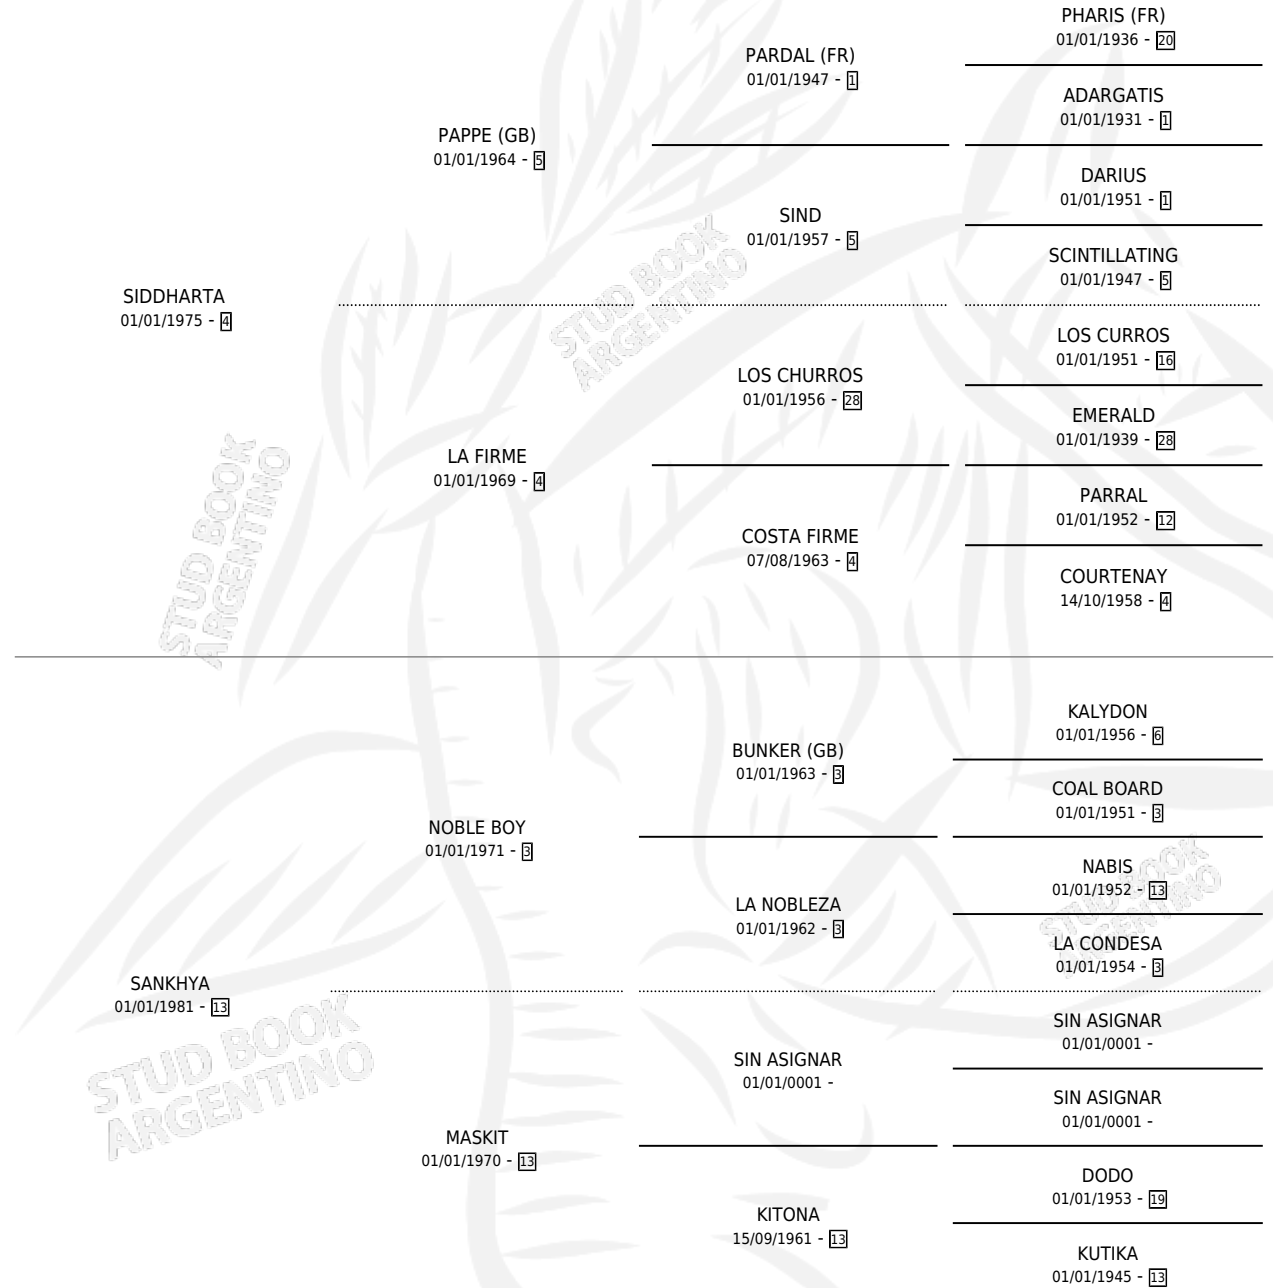

SID ROJERA

por SIDDHARTA y SANKHYA por NOBLE BOY

Argentina · Hembra · Zaino · SP · 31/10/1989
Familia 13 · Volumen 33

ESTADO

TIPIFICACIÓN SANGUÍNEA	X
TIPIFICACIÓN POR ADN	X
PASAPORTE	X
IDENTIFICACIÓN POR MICROCHIP	X
REPRODUCTOR	X

Lugar de nacimiento: Parque Centenario

Criador: Sin dato

PEDIGREE

SID ROJERA

Datos oficiales del Stud Book Argentino

Documento generado el 06/05/2026

studbook.org.ar