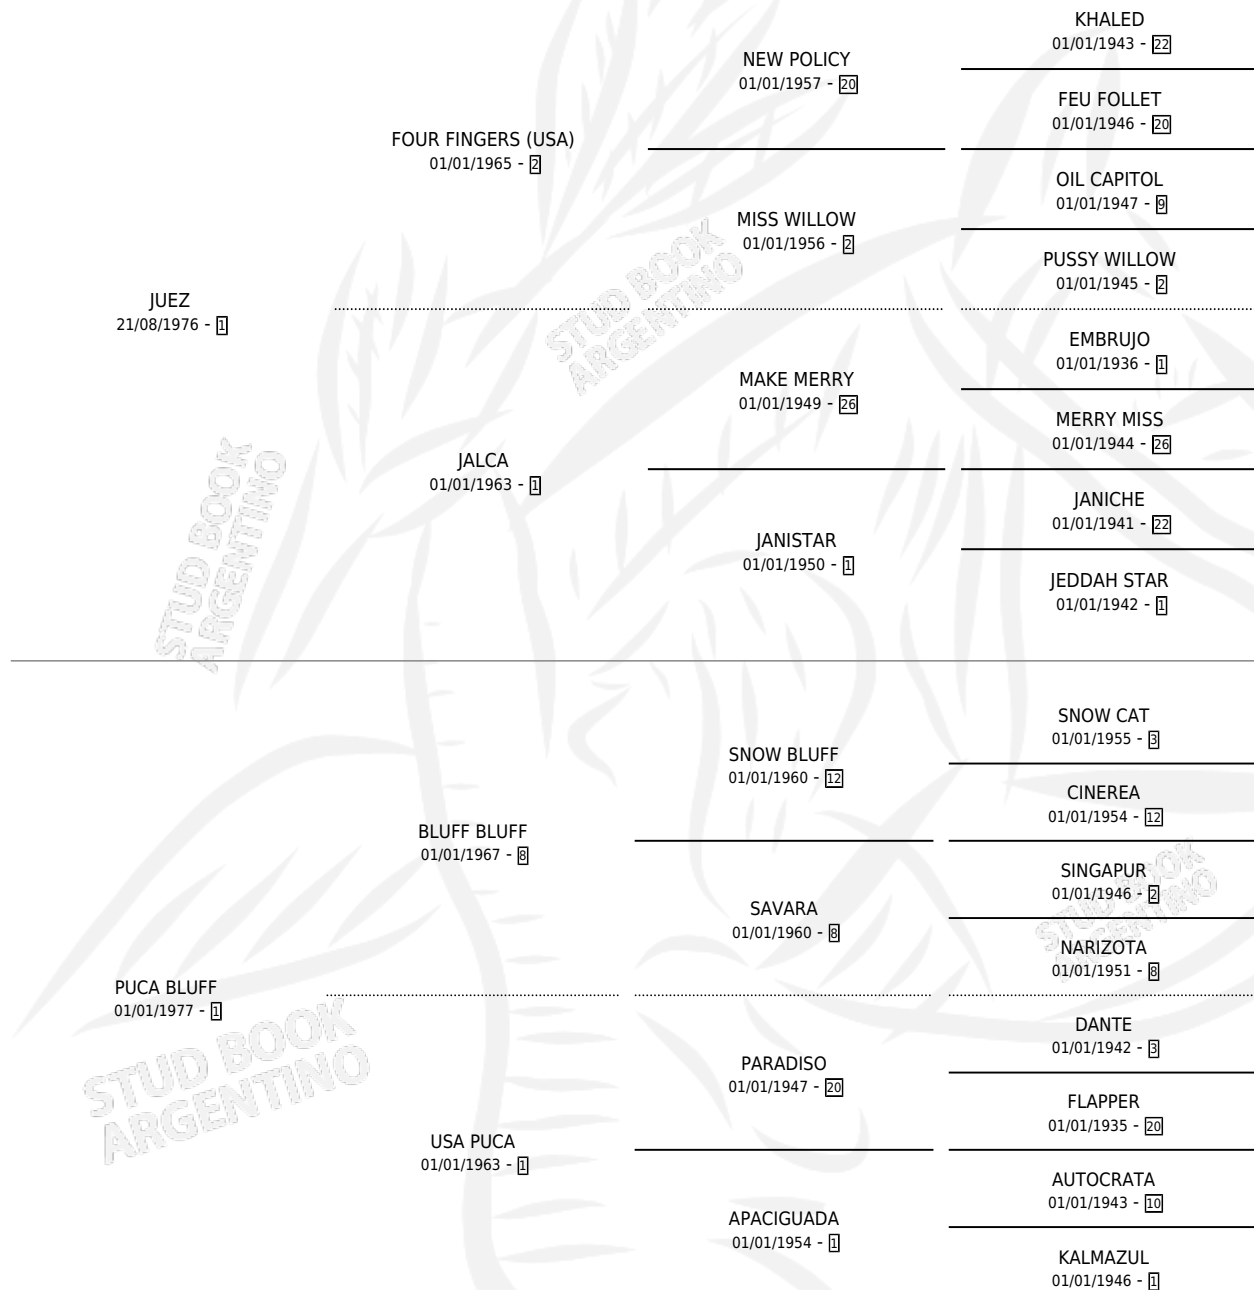

PUDU-JU

por JUEZ y PUCA BLUFF por BLUFF BLUFF

Argentina · Macho · Zaino · SP · 04/10/1989
Familia 1-b · Volumen 33

ESTADO

TIPIFICACIÓN SANGUÍNEA	X
TIPIFICACIÓN POR ADN	X
PASAPORTE	X
IDENTIFICACIÓN POR MICROCHIP	X
REPRODUCTOR	X

Lugar de nacimiento: Alca-ju

Criador: Sin dato

PEDIGREE

CAMPAÑA

Solo carreras oficiales de Argentina

POR EDAD

EDAD	CC	1°	2°	3°	4°	5°	NP	CLC	CLG	CLCG1	CLGG1	IMPORTE	GANANCIA / CC
5 AÑOS	1	0	1	0	0	0	0	0	0	0	0	\$800	\$800
6 AÑOS	5	0	0	1	0	0	4	0	0	0	0	\$440	\$88
TOTALES	6	0	1	1	0	0	4	0	0	0	0	\$1,240	\$207
%		0.0%	16.7%	16.7%	0.0%	0.0%	66.7%	0.0%	0.0%	0.0%	0.0%		