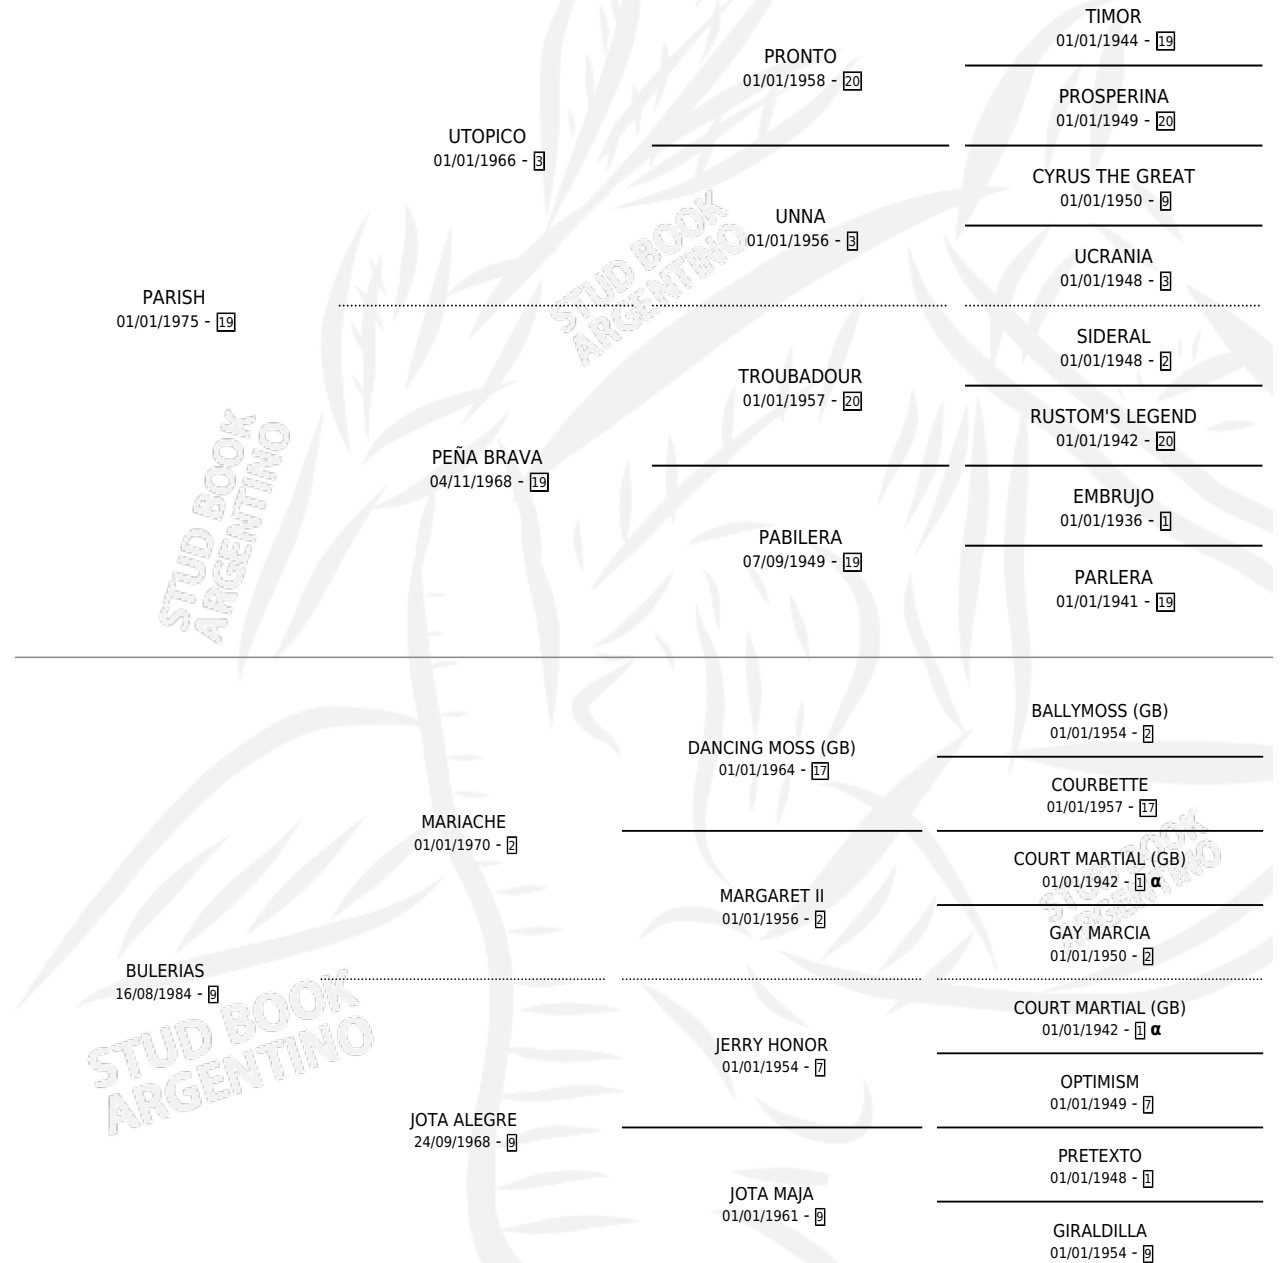

ESTETA MORO

por **PARISH** y **BULERIAS** por **MARIACHE**

Argentina · Macho · Alazan · SP · 18/10/1989
Familia 9-g · Volumen 33

ESTADO

TIPIFICACIÓN SANGUÍNEA	X
TIPIFICACIÓN POR ADN	X
PASAPORTE	X
IDENTIFICACIÓN POR MICROCHIP	X
REPRODUCTOR	X

Lugar de nacimiento: La Leyenda

Criador: Juri Jose

PEDIGREE

INBREEDING : α

CAMPAÑA

Solo carreras oficiales de Argentina

POR EDAD

EDAD	CC	1°	2°	3°	4°	5°	NP	CLC	CLG	CLCG1	CLGG1	IMPORTE	GANANCIA / CC
5 AÑOS	3	0	0	0	1	0	2	0	0	0	0	\$312	\$104
TOTALES	3	0	0	0	1	0	2	0	0	0	0	\$312	\$104
%		0.0%	0.0%	0.0%	33.3%	0.0%	66.7%	0.0%	0.0%	0.0%	0.0%		

No placés en La Plata y Rio Cuarto en 3 carreras disputadas.

POR DISTANCIA

HIPODROMO	CC	1°	2°	3°	4°	5°	NP	CLC	CLG	CLCG1	CLGG1	IMPORTE
LA PLATA	2	0	0	0	1	0	1	0	0	0	0	\$312
1000 MTS	2	0	0	0	1	0	1	0	0	0	0	\$312
RIO CUARTO	1	0	0	0	0	0	1	0	0	0	0	\$0
1100 MTS	1	0	0	0	0	0	1	0	0	0	0	\$0