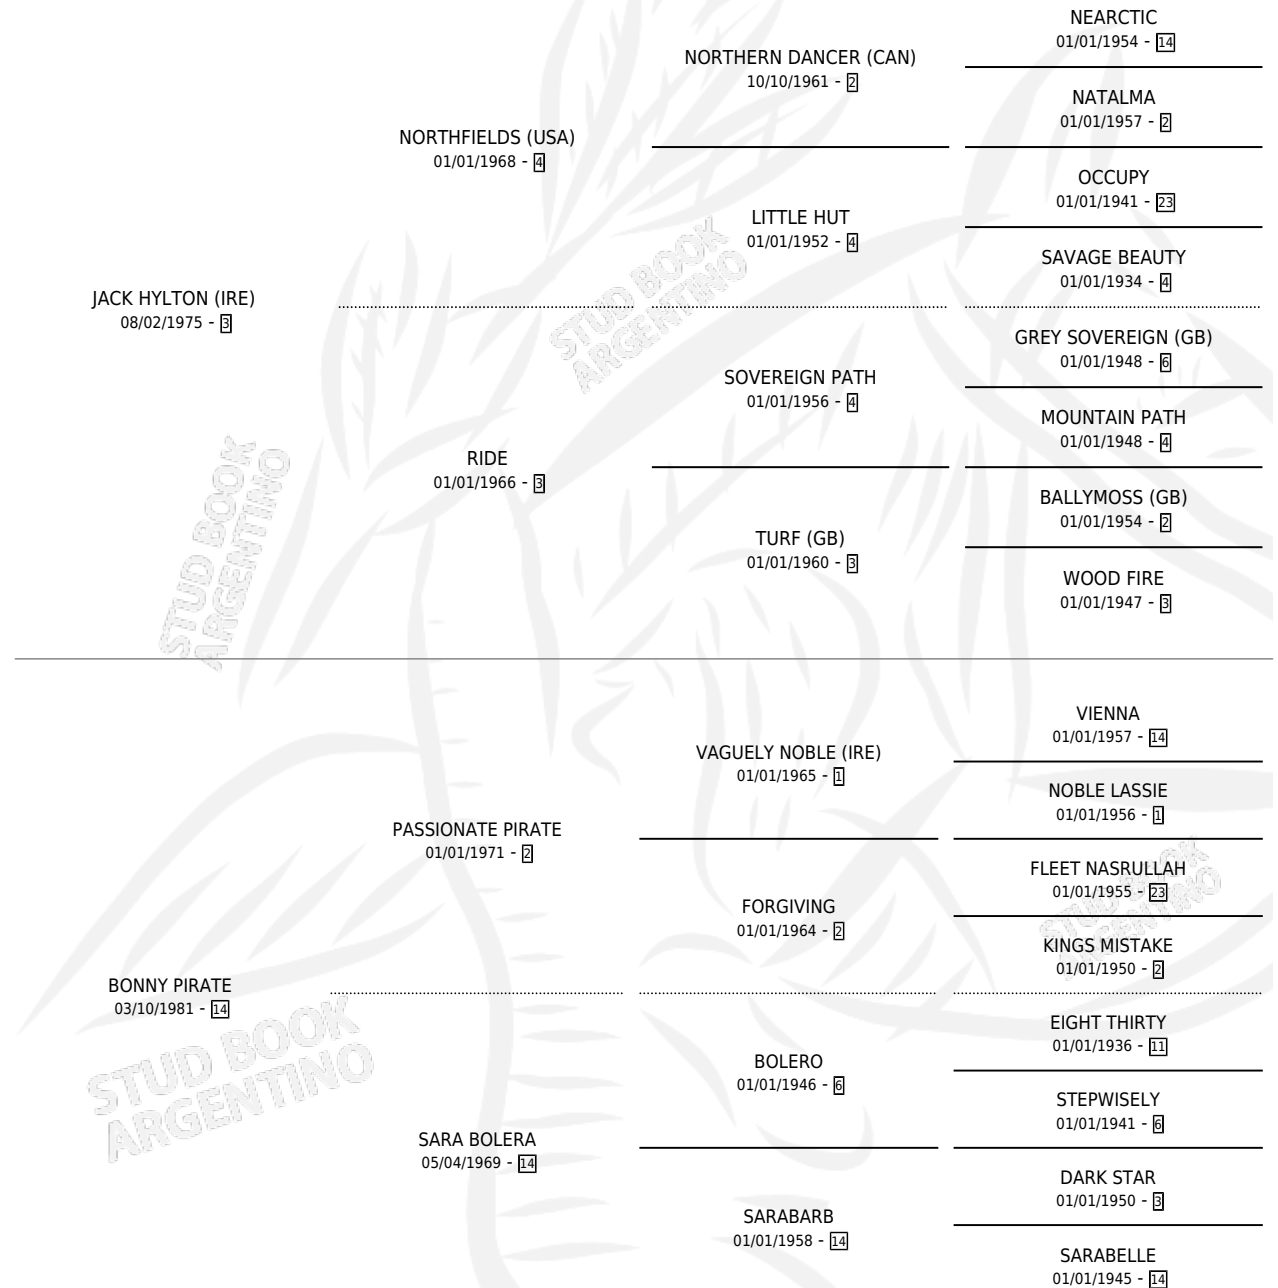

BONY HILL

por JACK HYLTON (IRE) y BONNY PIRATE por
PASSIONATE PIRATE

Argentina · Hembra · Zaino Doradillo · SP · 01/10/1989
Familia 14 · Volumen 33

ESTADO

TIPIFICACIÓN SANGUÍNEA	✓
TIPIFICACIÓN POR ADN	✓
PASAPORTE	X
IDENTIFICACIÓN POR MICROCHIP	X
REPRODUCTOR	✓

Lugar de nacimiento: Los Robles

Criador: Sin dato

~

HIJOS

	MACHOS	HEMBRAS
4 NACIERON	1	3
SIN ACTUACIONES		

PEDIGREE

CAMPAÑA

Solo carreras oficiales de Argentina

Ganadora de 2 carreras en San Isidro y La Plata - \$4,872, a los 3 y 5 años.

POR DISTANCIA

HIPODROMO	CC	1°	2°	3°	4°	5°	NP	CLC	CLG	CLCG1	CLGG1	IMPORTE
LA PLATA	5	1	0	1	0	1	2	0	0	0	0	\$4,872
1100 MTS	3	1	0	0	0	1	1	0	0	0	0	\$4,200
1200 MTS	2	0	0	1	0	0	1	0	0	0	0	\$672
PALERMO	1	0	0	0	0	0	1	0	0	0	0	\$0
1400 MTS	1	0	0	0	0	0	1	0	0	0	0	\$0
SAN ISIDRO	5	1	1	1	0	0	2	0	0	0	0	\$0
1200 MTS	5	1	1	1	0	0	2	0	0	0	0	\$0