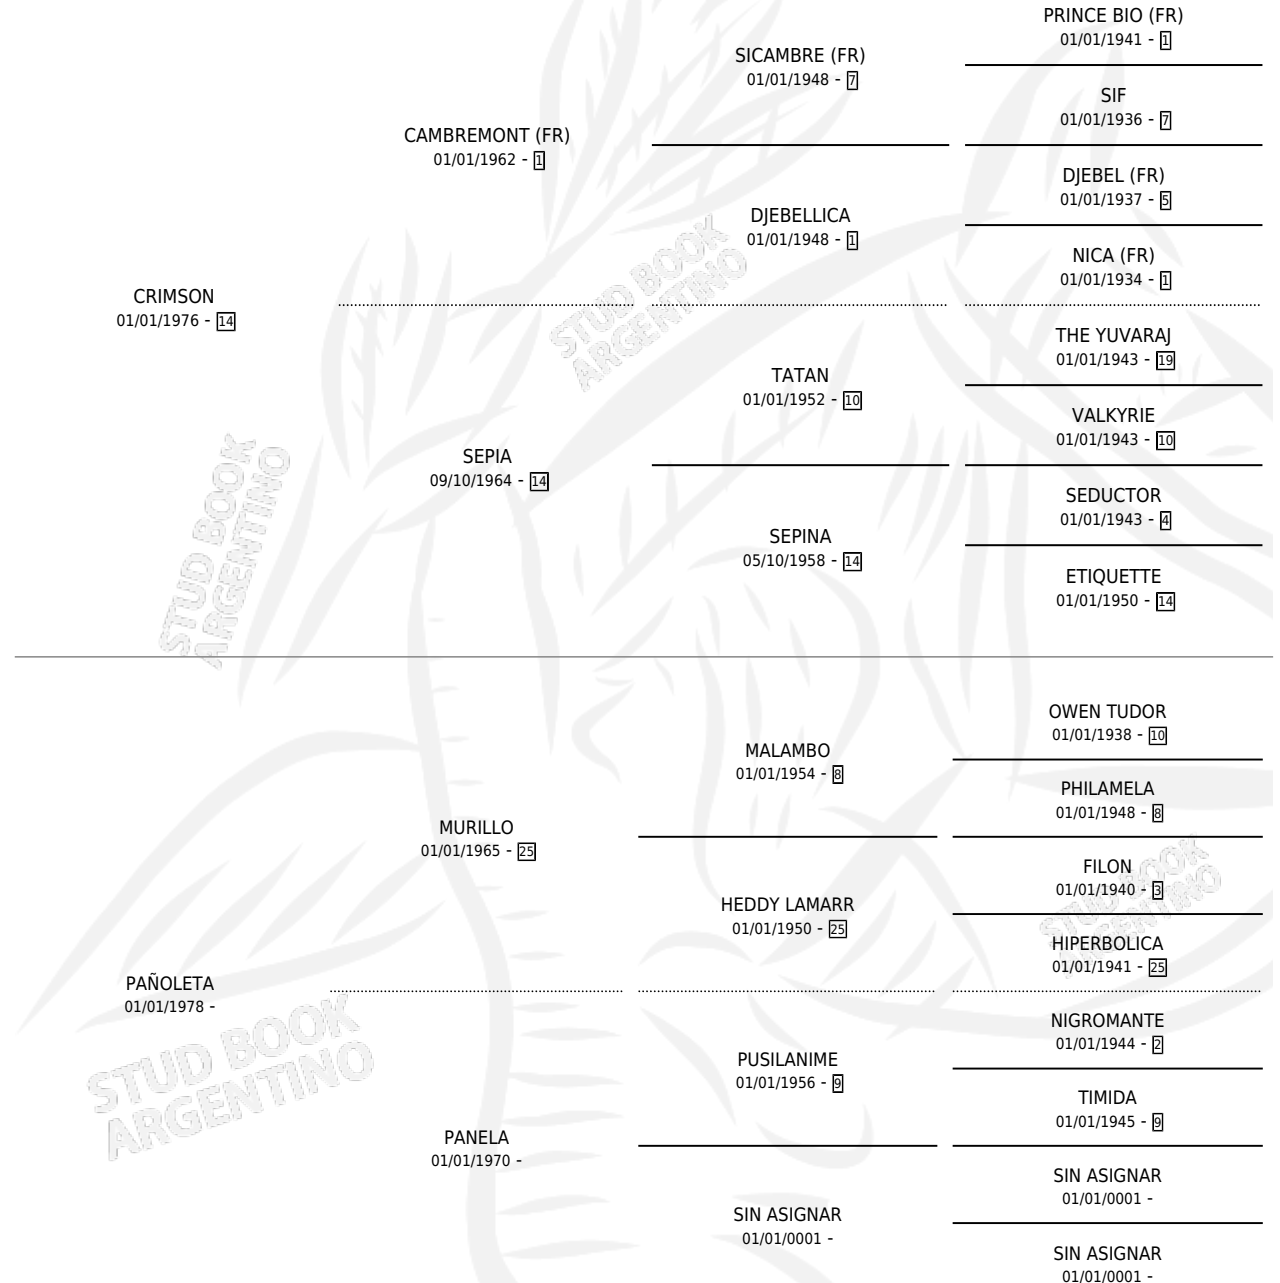

CRIMINOSA

por CRIMSON y PAÑOLETA por MURILLO

Argentina · Hembra · Zaino · SP · 23/10/1989
Familia · Volumen 33

ESTADO

TIPIFICACIÓN SANGUÍNEA	✓
TIPIFICACIÓN POR ADN	X
PASAPORTE	X
IDENTIFICACIÓN POR MICROCHIP	X
REPRODUCTOR	✓

Lugar de nacimiento: Las Cuatro Z

Criador: Las Cuatro Z

~

HIJOS

	MACHOS	HEMBRAS
2 NACIERON	1	1
SIN ACTUACIONES		

PEDIGREE