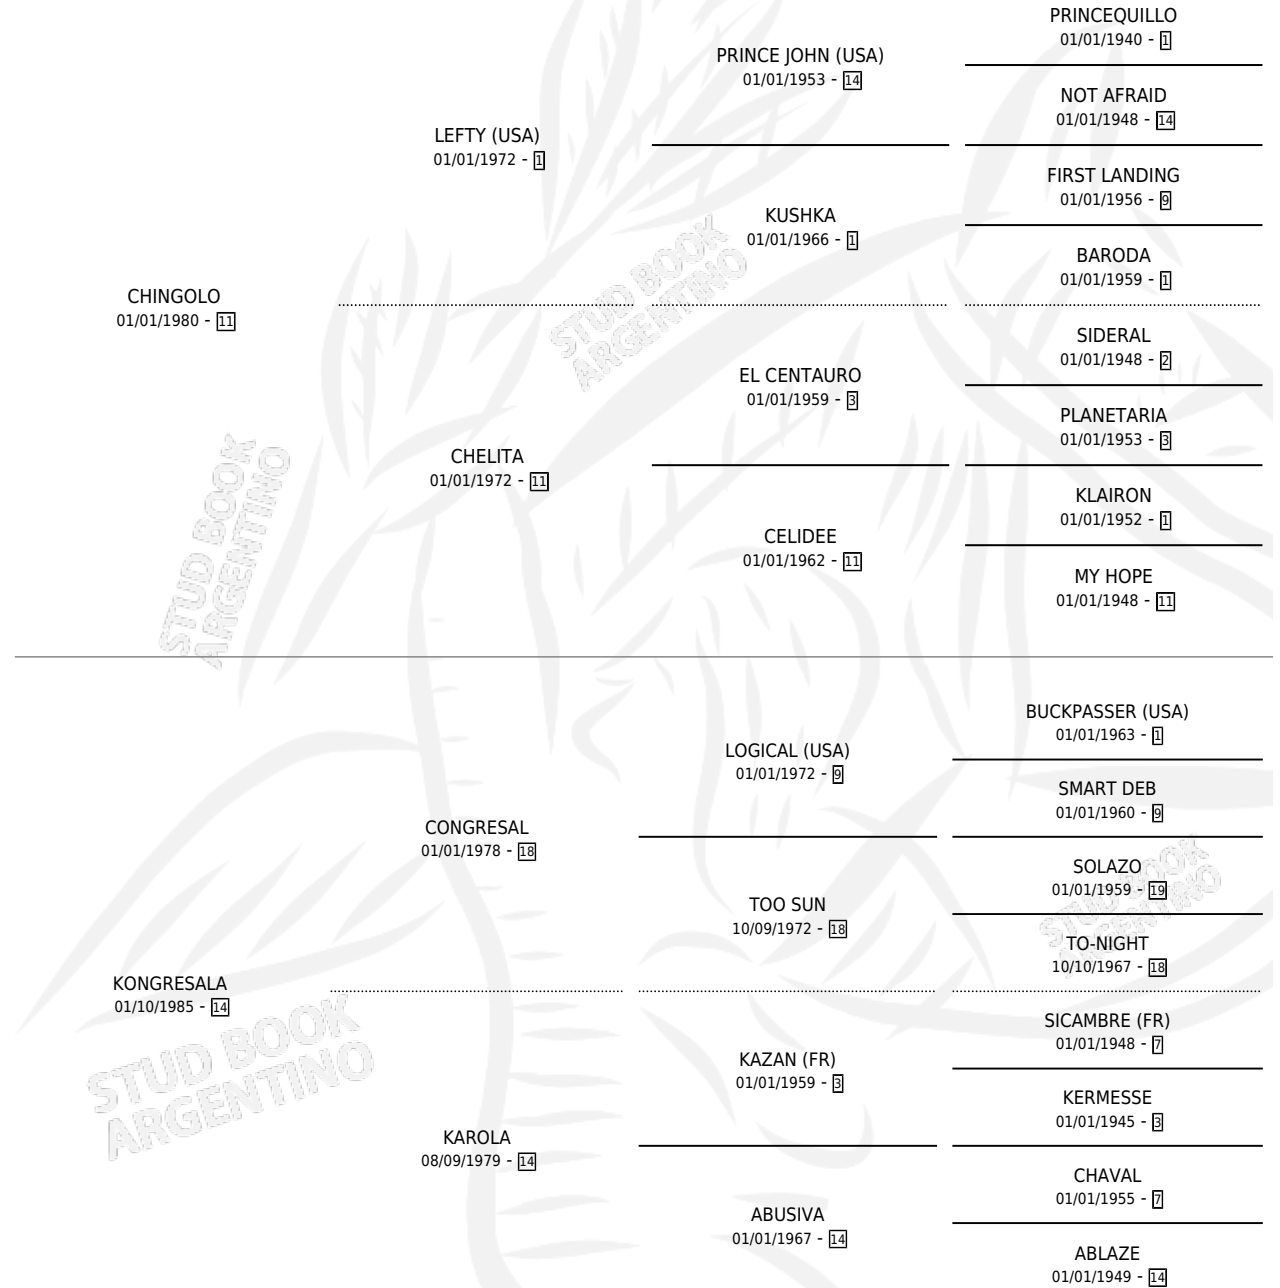

KOROLARIO

por CHINGOLO y KONGRESALA por CONGRESAL

Argentina · Macho · Alazan · SP · 21/09/1989
Familia 14 · Volumen 33

ESTADO

TIPIFICACIÓN SANGUÍNEA	X
TIPIFICACIÓN POR ADN	X
PASAPORTE	X
IDENTIFICACIÓN POR MICROCHIP	X
REPRODUCTOR	X

Lugar de nacimiento: Capricornio

Criador: Capricornio

PEDIGREE

KOROLARIO

Datos oficiales del Stud Book Argentino

Documento generado el 06/05/2026

studbook.org.ar